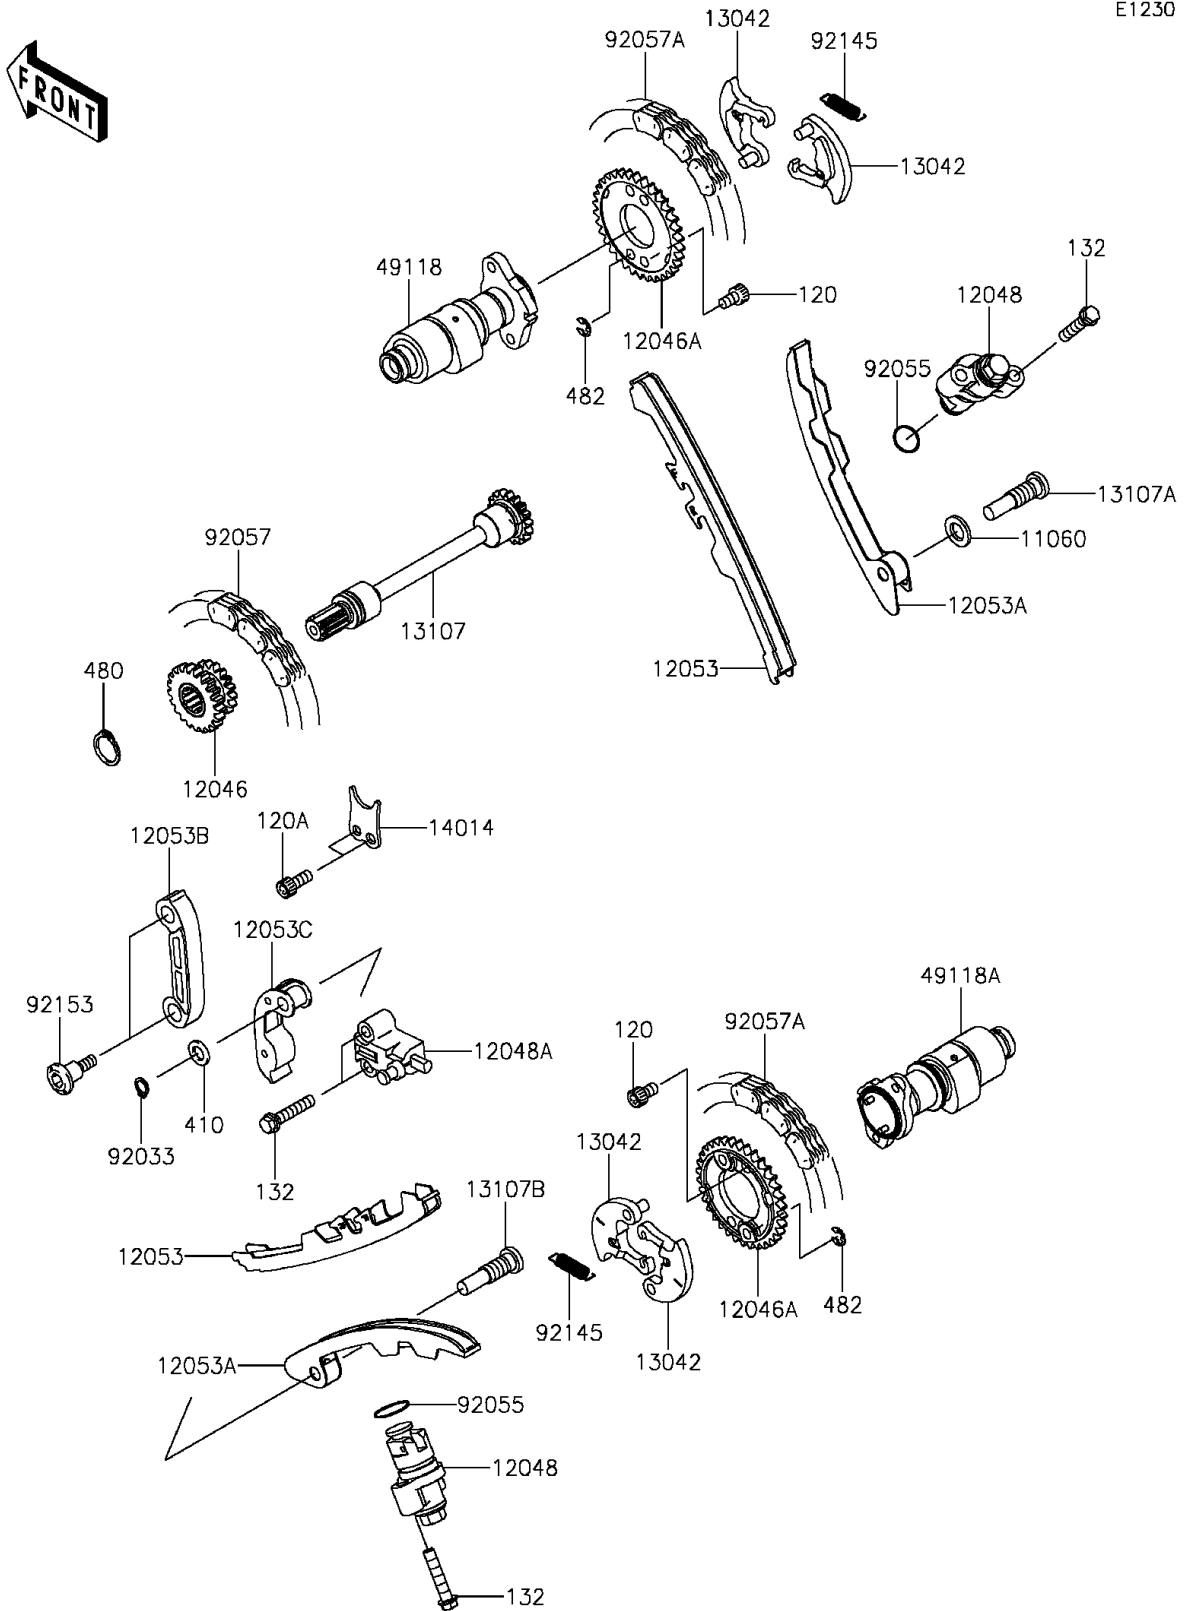

## PARTS DIAGRAM

### Camshaft(s)/Tensioner

E1230

## PARTS LIST

### Camshaft(s)/Tensioner

**ITEM NAME**

**PART NUMBER**

**QUANTITY**

---