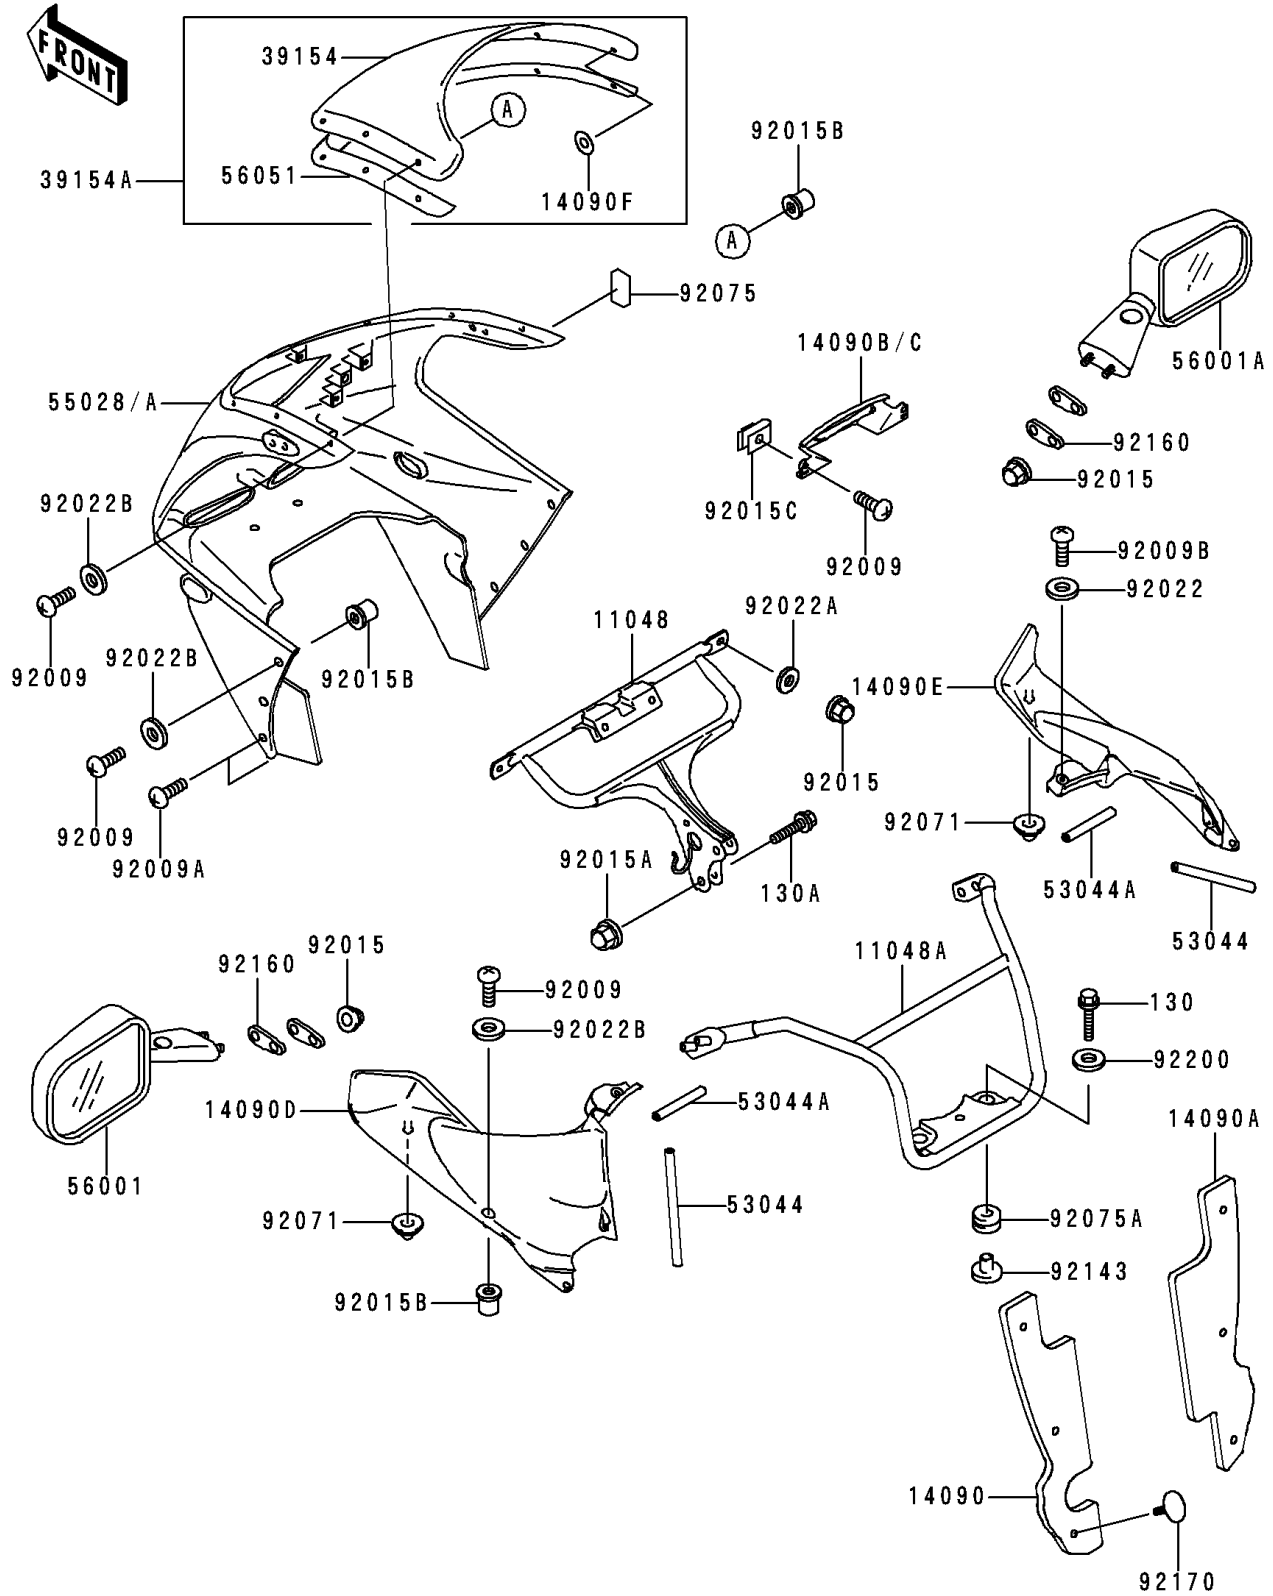

1996 Ninja® ZX™-9R

PARTS DIAGRAM

Cowling(ZX900-B3)

F2871B

1996 Ninja® ZX™-9R

PARTS LIST

Cowling(ZX900-B3)

ITEM NAME

PART NUMBER

QUANTITY
