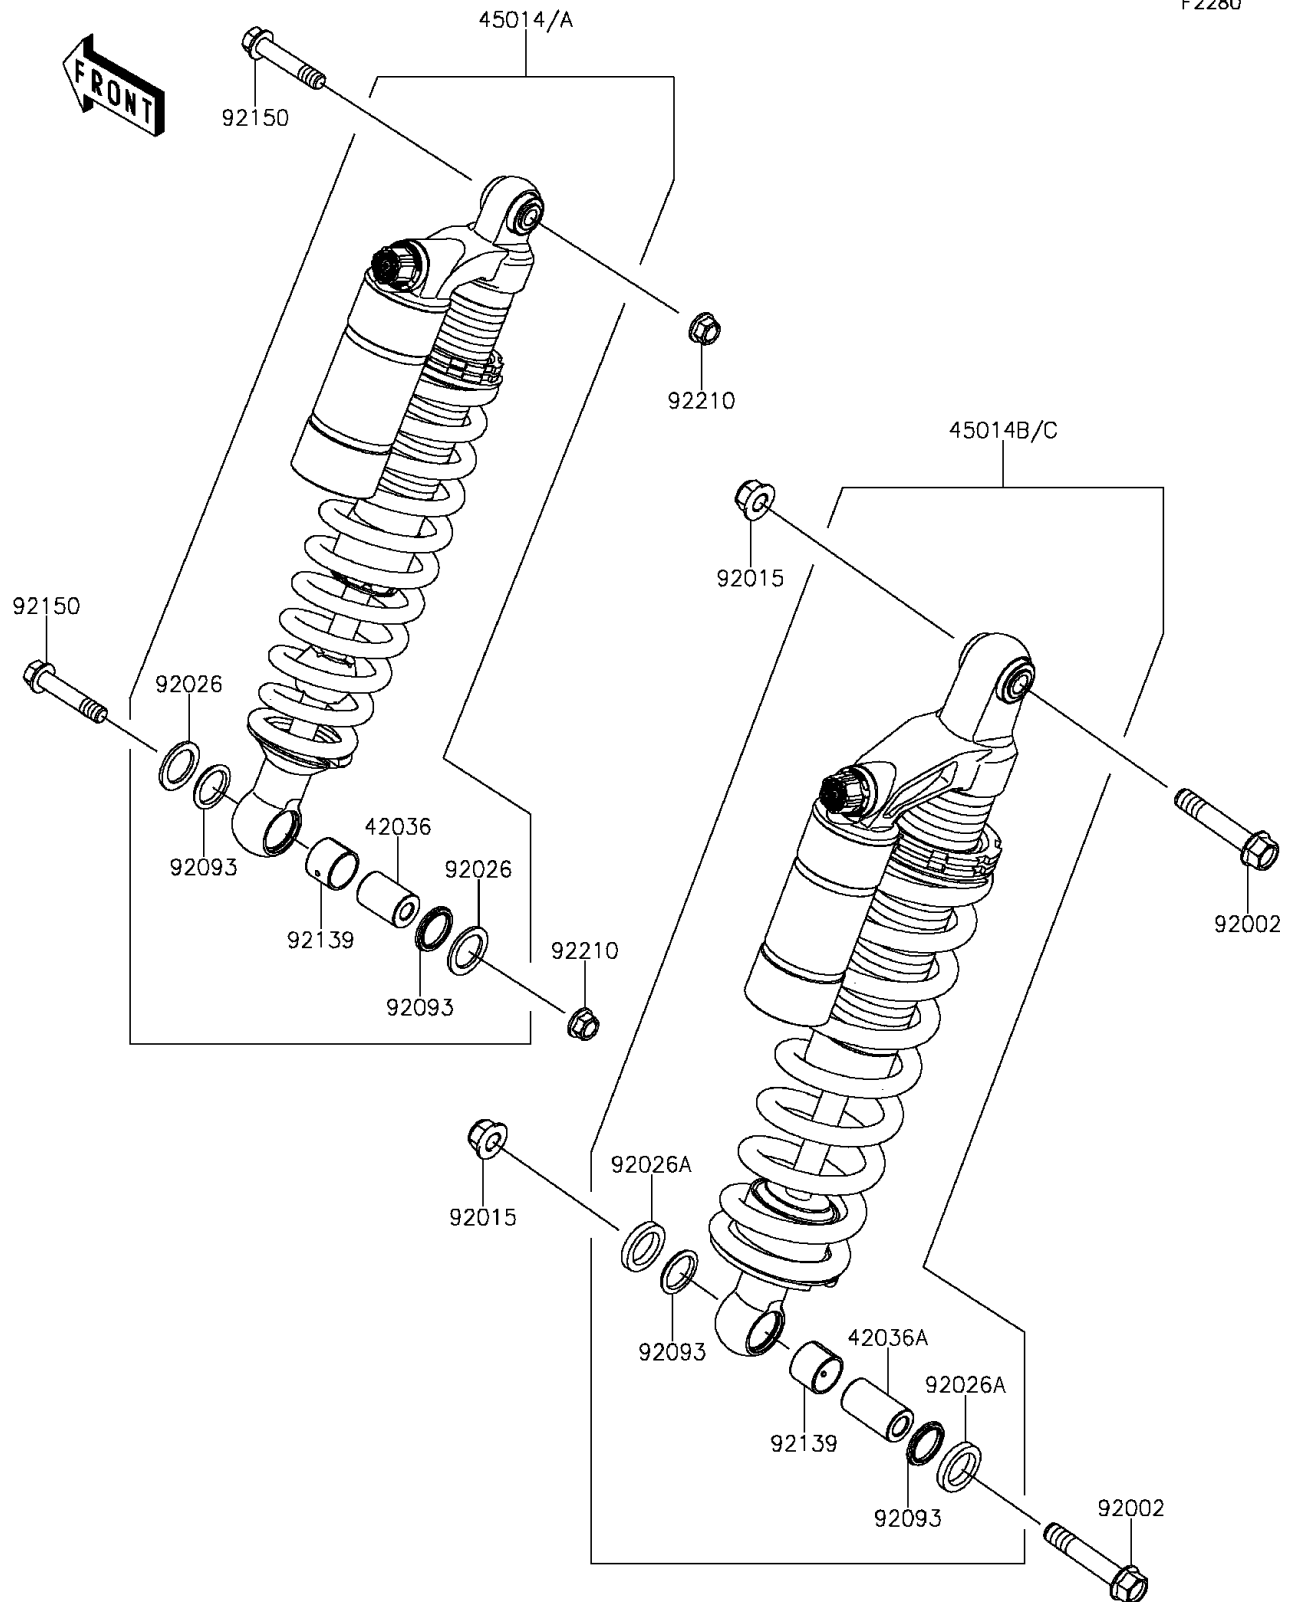

## PARTS DIAGRAM

### Shock Absorber(s)

F2280

## PARTS LIST

### Shock Absorber(s)

ITEM NAME	PART NUMBER	QUANTITY
SLEEVE (Ref # 42036)	42036-0742	2
SLEEVE (Ref # 42036A)	42036-0743	2
SHOCKABSORBER,FR,C.L.GREEN (Ref # 45014)	45014-0412-42K	2
SHOCKABSORBER,RR,C.L.GREEN (Ref # 45014B)	45014-0413-42K	2
BOLT,ROD,12MM (Ref # 92002)	92002-1757	4
NUT,LOCK,FLANGED,12MM (Ref # 92015)	92015-1433	4
SPACER (Ref # 92026)	92026-0777	4
SPACER (Ref # 92026A)	92026-0778	4
SEAL (Ref # 92093)	92093-0609	8
BUSHING (Ref # 92139)	92139-0809	4
BOLT,FLANGED,10X50 (Ref # 92150)	92150-1125	4
NUT,LOCK,FLANGED,10MM (Ref # 92210)	92210-1080	4