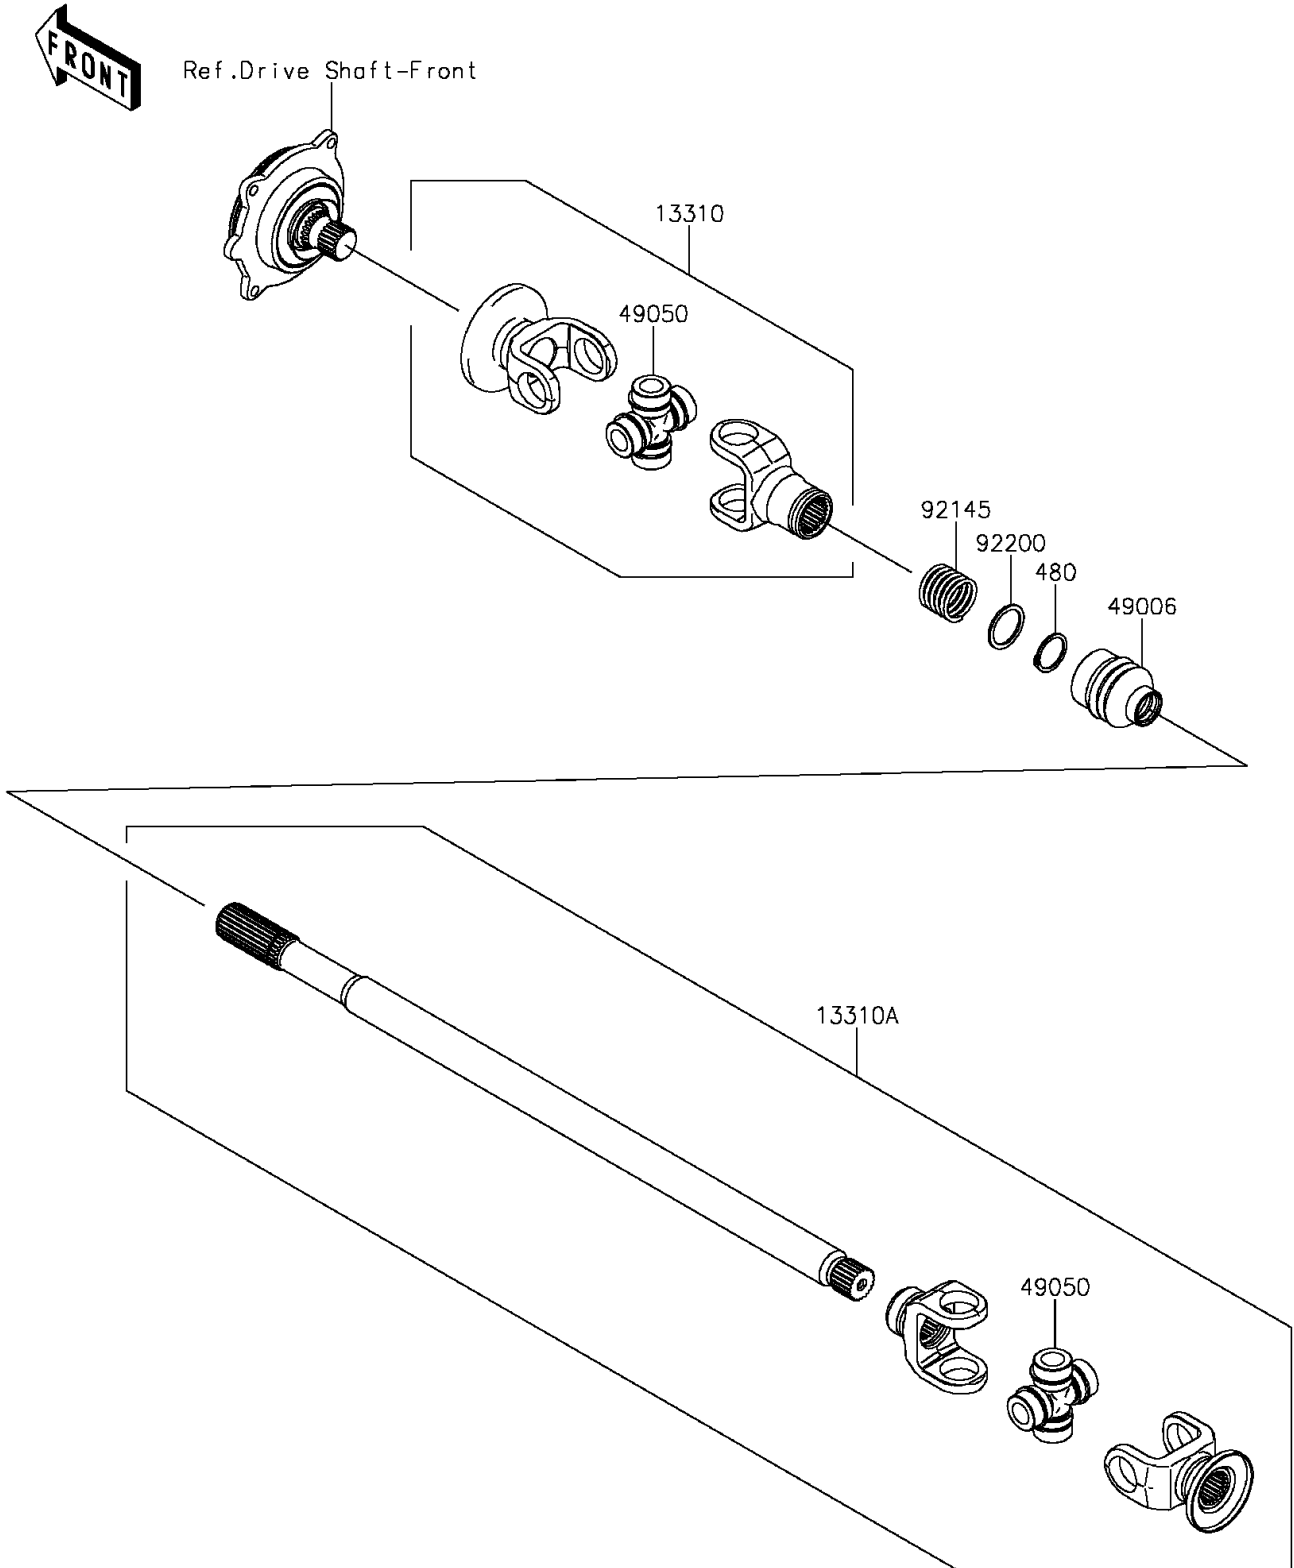

## PARTS DIAGRAM

### Drive Shaft-Propeller

E3135

## PARTS LIST

### Drive Shaft-Propeller

ITEM NAME	PART NUMBER	QUANTITY
SHAFT-ASSY,FRONT GEAR SIDE (Ref # 13310)	13310-0031	1
SHAFT-ASSY,FRONT ENG SIDE (Ref # 13310A)	13310-0032	1
BOOT,GEAR ASSY SIDE (Ref # 49006)	49006-0108	1
SPIDER (Ref # 49050)	49050-0034	2
SPRING (Ref # 92145)	92145-0823	1
WASHER,25X31X1.5 (Ref # 92200)	92200-0600	1
CIRCLIP-TYPE-C,24MM (Ref # 480)	480J2400	1