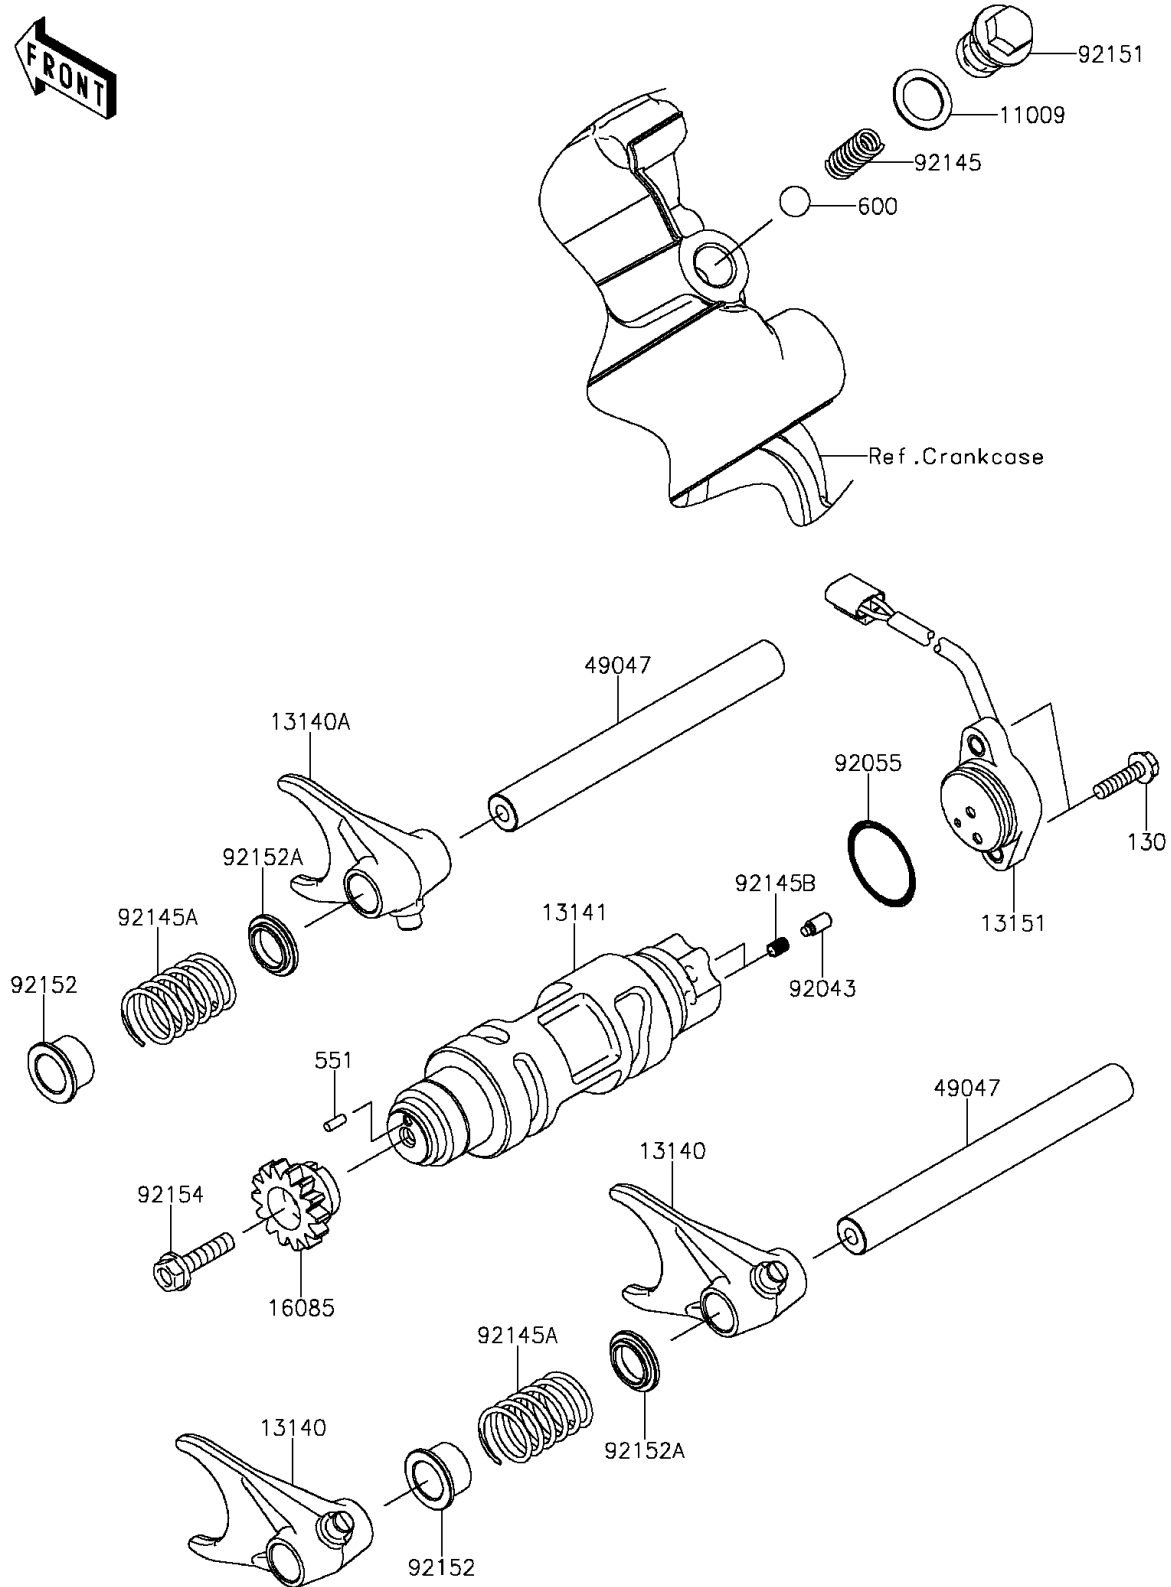

2015 TERYX® LE

PARTS DIAGRAM

Gear Change Drum/Shift Fork(s)

E1362

2015 TERYX® LE

PARTS LIST

Gear Change Drum/Shift Fork(s)

ITEM NAME	PART NUMBER	QUANTITY
GASKET,15.5X22X1 (Ref # 11009)	11009-1008	1
FORK-SHIFT,COUNTER (Ref # 13140)	13140-0622	2
FORK-SHIFT,INPUT (Ref # 13140A)	13140-0623	1
DRUM-CHANGE (Ref # 13141)	13141-0576	1
SWITCH-COMP,GEAR POSITION (Ref # 13151)	13151-0561	1
GEAR,14T (Ref # 16085)	16085-0589	1
ROD-SHIFT (Ref # 49047)	49047-0619	2
PIN (Ref # 92043)	92043-1654	2
RING-O,27.7X2.4 (Ref # 92055)	92055-091	1
SPRING (Ref # 92145)	92145-0828	1
SPRING (Ref # 92145A)	92145-0898	2
SPRING (Ref # 92145B)	92145-1414	2
BOLT (Ref # 92151)	92151-1451	1
COLLAR,14X18X12.5 (Ref # 92152)	92152-1595	2
COLLAR,14X18X4 (Ref # 92152A)	92152-1596	2
BOLT,FLANGED,6X25 (Ref # 92154)	92154-0707	1
BOLT-FLANGED,5X20 (Ref # 130)	130BA0520	2
PIN-DOWEL,3X8 (Ref # 551)	551A0308	1
BALL-STEEL,13/32 (Ref # 600)	600A1300	1