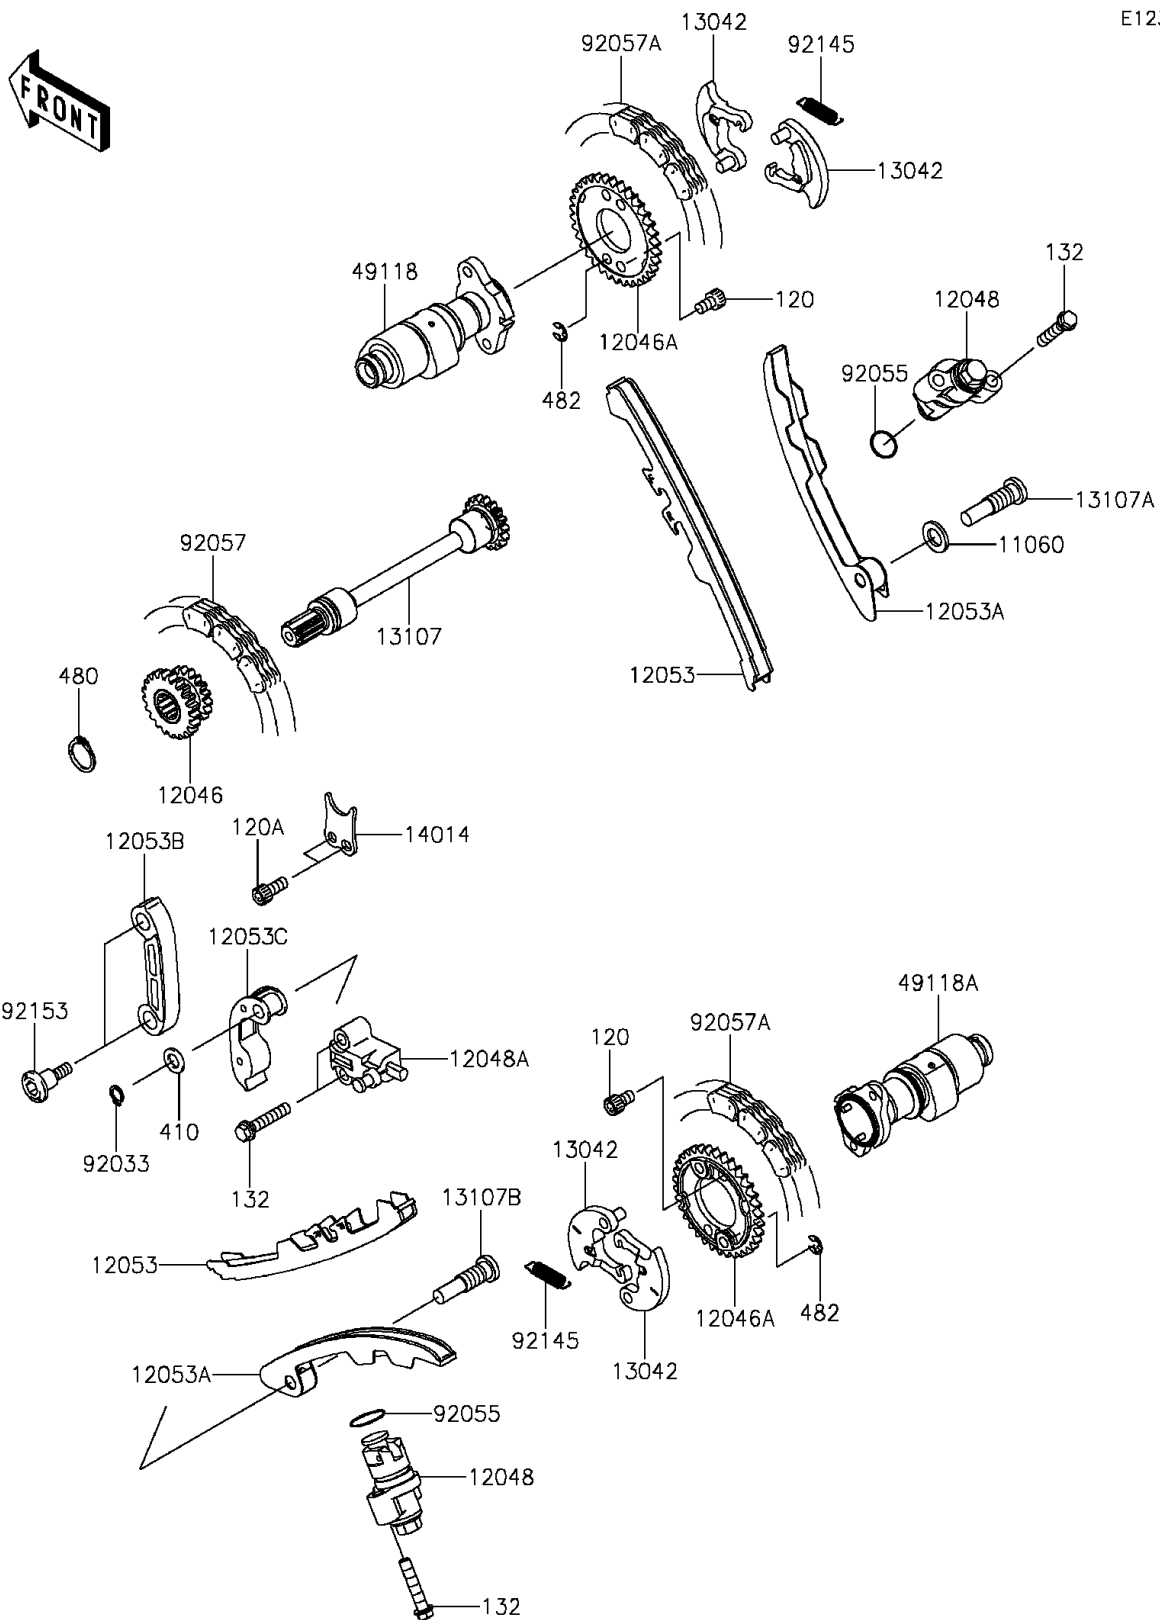

2015 TERYX® LE

PARTS DIAGRAM

Camshaft(s)/Tensioner

E1230

2015 TERYX® LE

PARTS LIST

Camshaft(s)/Tensioner

ITEM NAME	PART NUMBER	QUANTITY
GASKET (Ref # 11060)	11060-1966	1
SPROCKET,21T&17T (Ref # 12046)	12046-0559	1
SPROCKET,CAMSHAFT,34T (Ref # 12046A)	12046-0568	2
TENSIONER-ASSY,CAM (Ref # 12048)	12048-1176	2
TENSIONER-ASSY,SECONDARY (Ref # 12048A)	12048-1177	1
GUIDE-CHAIN,CAMSHAFT,TENSION (Ref # 12053)	12053-1441	2
GUIDE-CHAIN,CAMSHAFT,SLACK (Ref # 12053A)	12053-1442	2
GUIDE-CHAIN,TENSION (Ref # 12053B)	12053-1443	1
GUIDE-CHAIN,SLACK (Ref # 12053C)	12053-1444	1
WEIGHT,DECOMP (Ref # 13042)	13042-1141	4
SHAFT (Ref # 13107)	13107-0761	1
SHAFT,CHAIN GUIDE,FR (Ref # 13107A)	13107-1443	1
SHAFT,CHAIN GUIDE,RR (Ref # 13107B)	13107-1444	1
PLATE-POSITION,DRIVE (Ref # 14014)	14014-0050	1
CAMSHAFT-COMP,FR (Ref # 49118)	49118-0787	1
CAMSHAFT-COMP,RR (Ref # 49118A)	49118-0788	1
RING-SNAP,8MM (Ref # 92033)	92033-1039	1
RING-O,18.8X1.9 (Ref # 92055)	92055-086	2
CHAIN,DID SCR-0412 SV (Ref # 92057)	92057-0186	1
CHAIN,DID SCR-0409 SV (Ref # 92057A)	92057-0187	2
SPRING,DECOMP (Ref # 92145)	92145-0913	2
BOLT,SOCKET,6X24.5 (Ref # 92153)	92153-1200	2
BOLT-SOCKET,6X10 (Ref # 120)	120CA0610	4
BOLT-SOCKET,6X14 (Ref # 120A)	120CB0614	2
BOLT-FLANGED-SMALL,6X30 (Ref # 132)	132BA0630	6
WASHER-PLAIN-SMALL,8MM (Ref # 410)	410AA0800	1
CIRCLIP-TYPE-C,14MM (Ref # 480)	480J1400	1
CIRCLIP-TYPE-E (Ref # 482)	482J5000	4