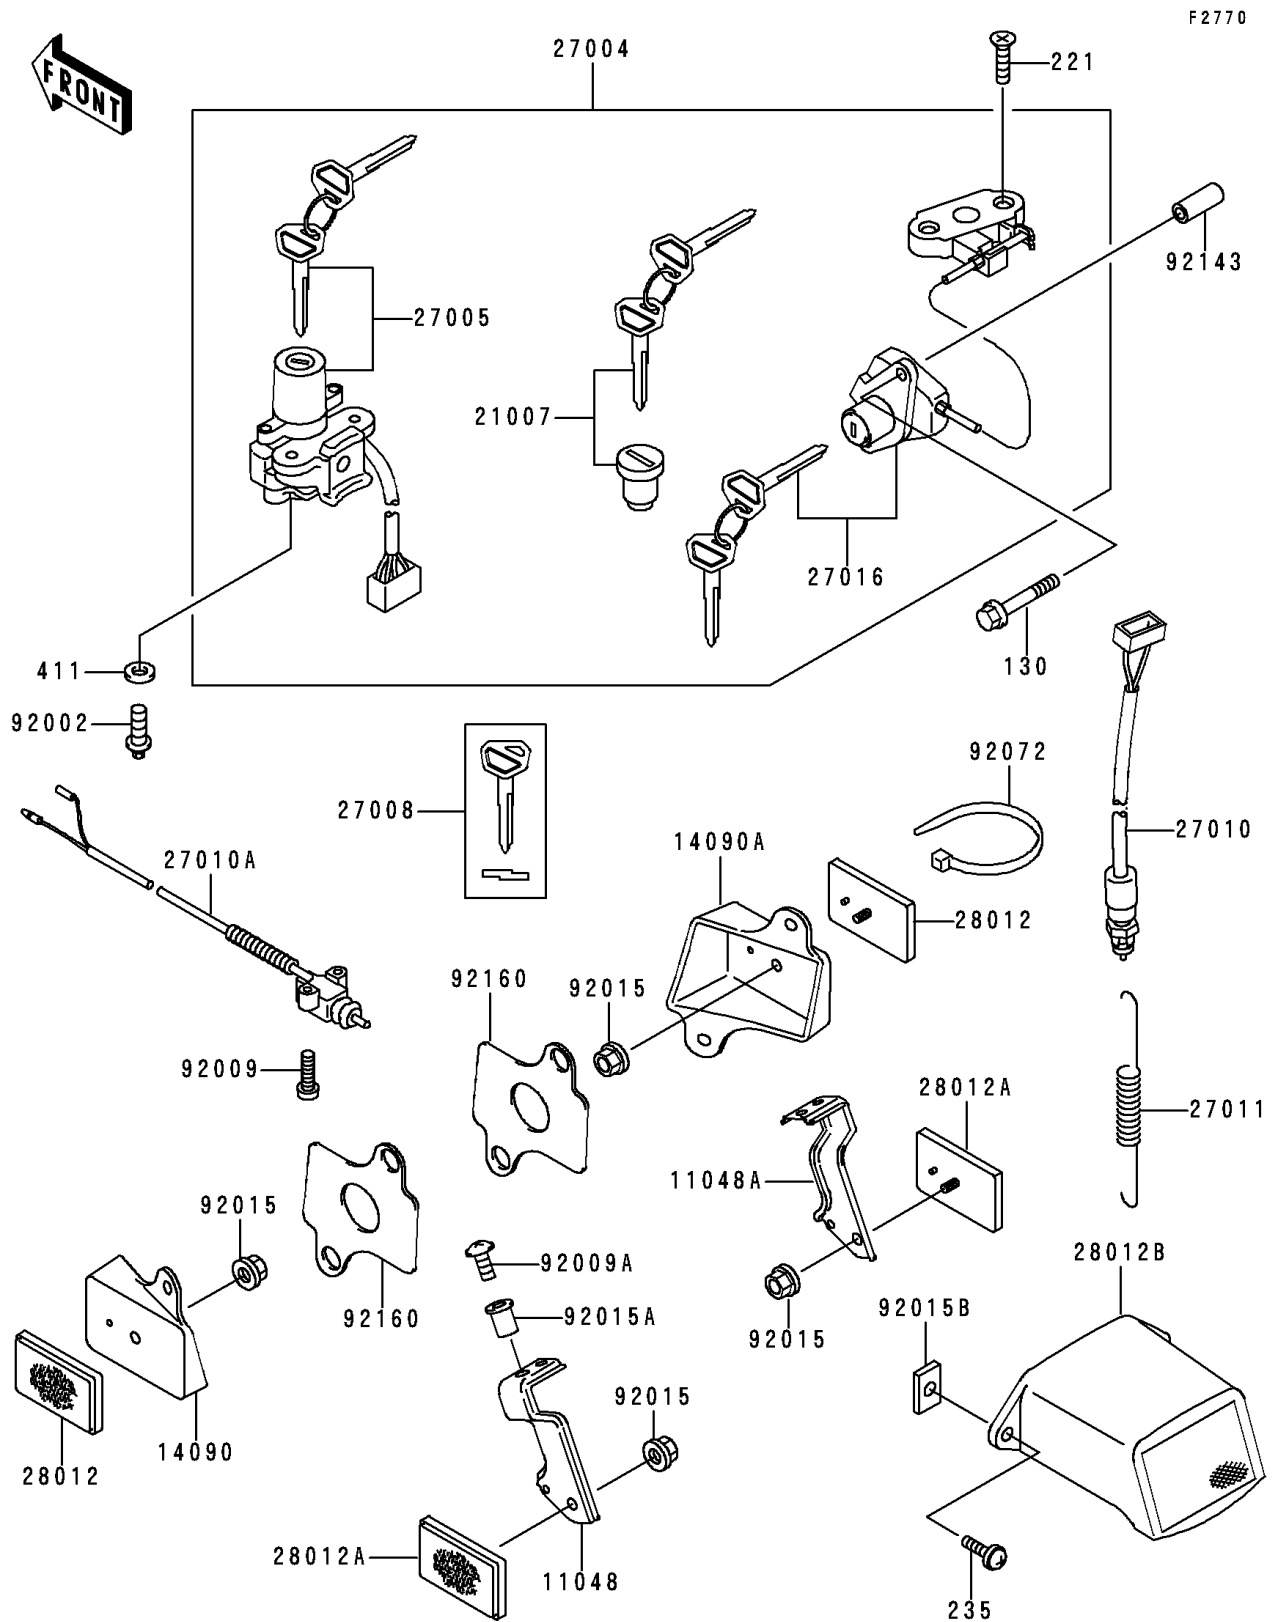

1996 Ninja® ZX™-9R

PARTS DIAGRAM

Ignition Switch/Locks/Reflectors

1996 Ninja[®] ZX[™]-9R

PARTS LIST

Ignition Switch/Locks/Reflectors

ITEM NAME

PART NUMBER

QUANTITY
