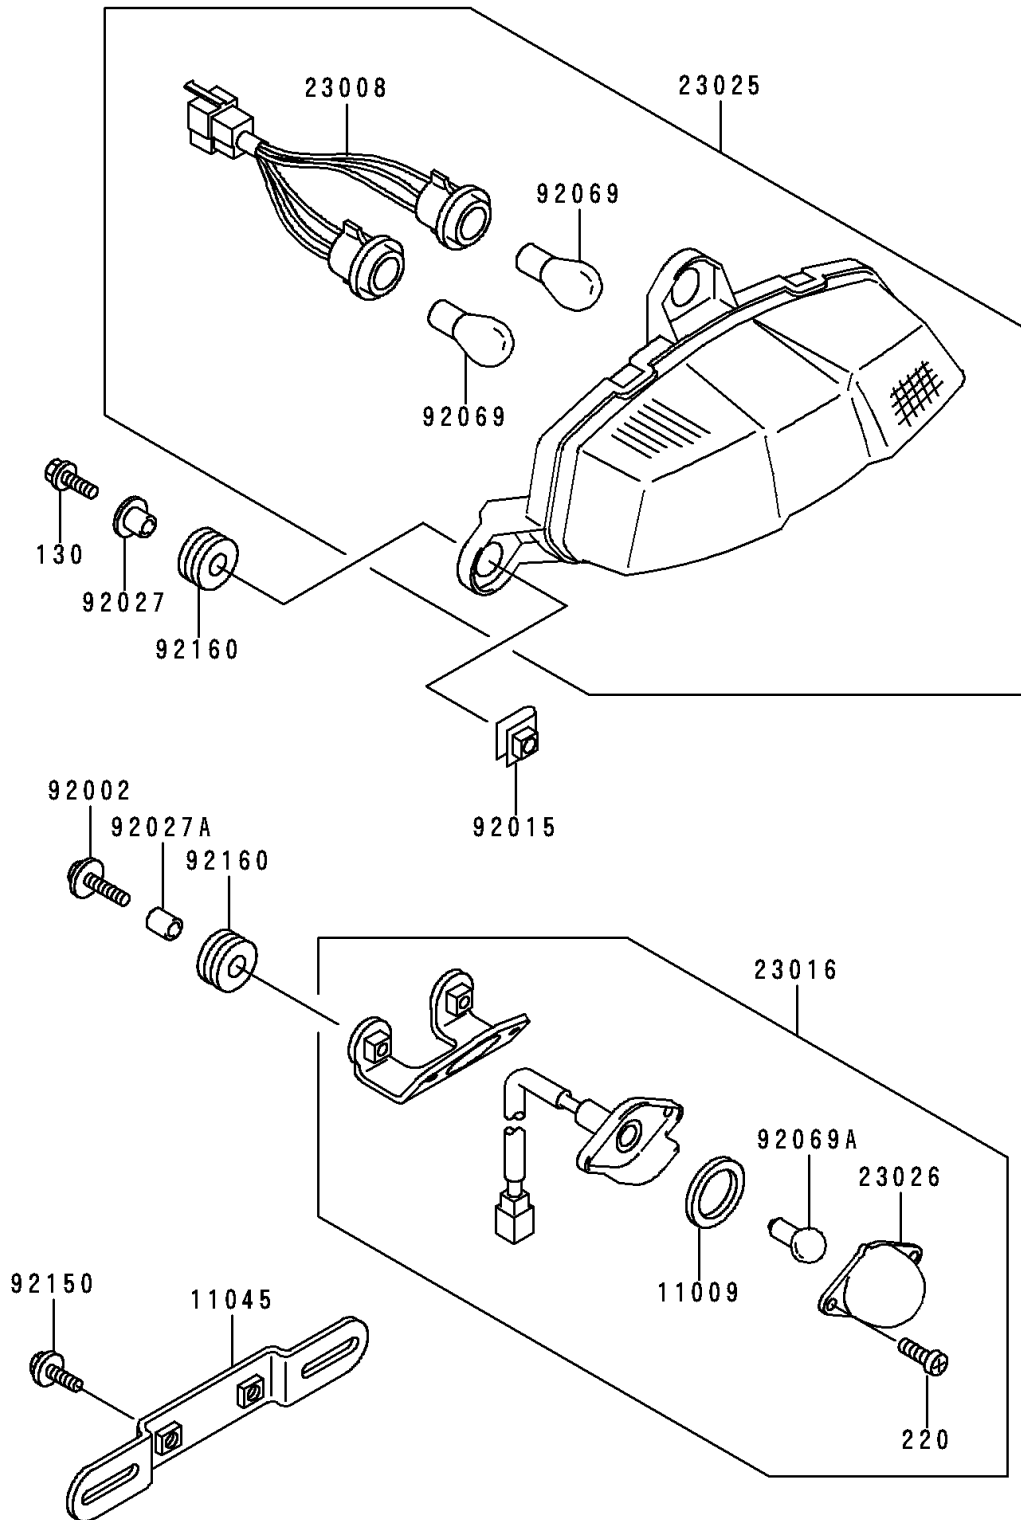

1996 Ninja[®] ZX[™]-9R

PARTS DIAGRAM

Taillight(s)

F2720

1996 Ninja[®] ZX[™]-9R

PARTS LIST

Taillight(s)

ITEM NAME

PART NUMBER

QUANTITY
