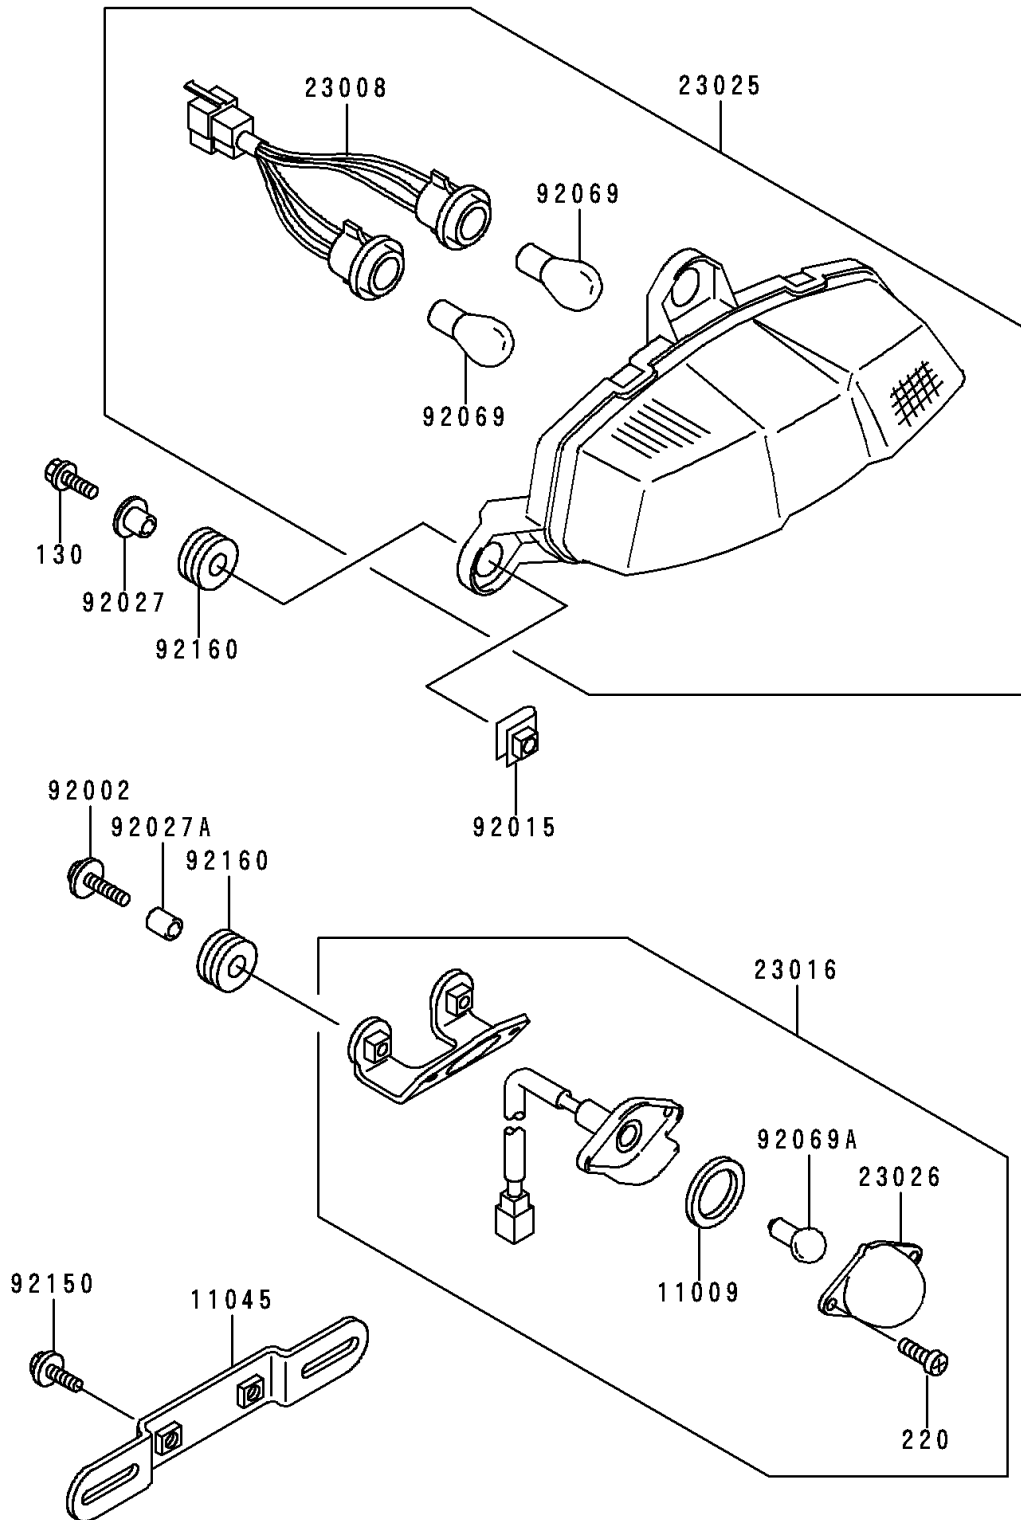

1994 Ninja[®] ZX[™]-9R

PARTS DIAGRAM

Taillight(s)

F2720

1994 Ninja[®] ZX[™]-9R

PARTS LIST

Taillight(s)

ITEM NAME

PART NUMBER

QUANTITY
