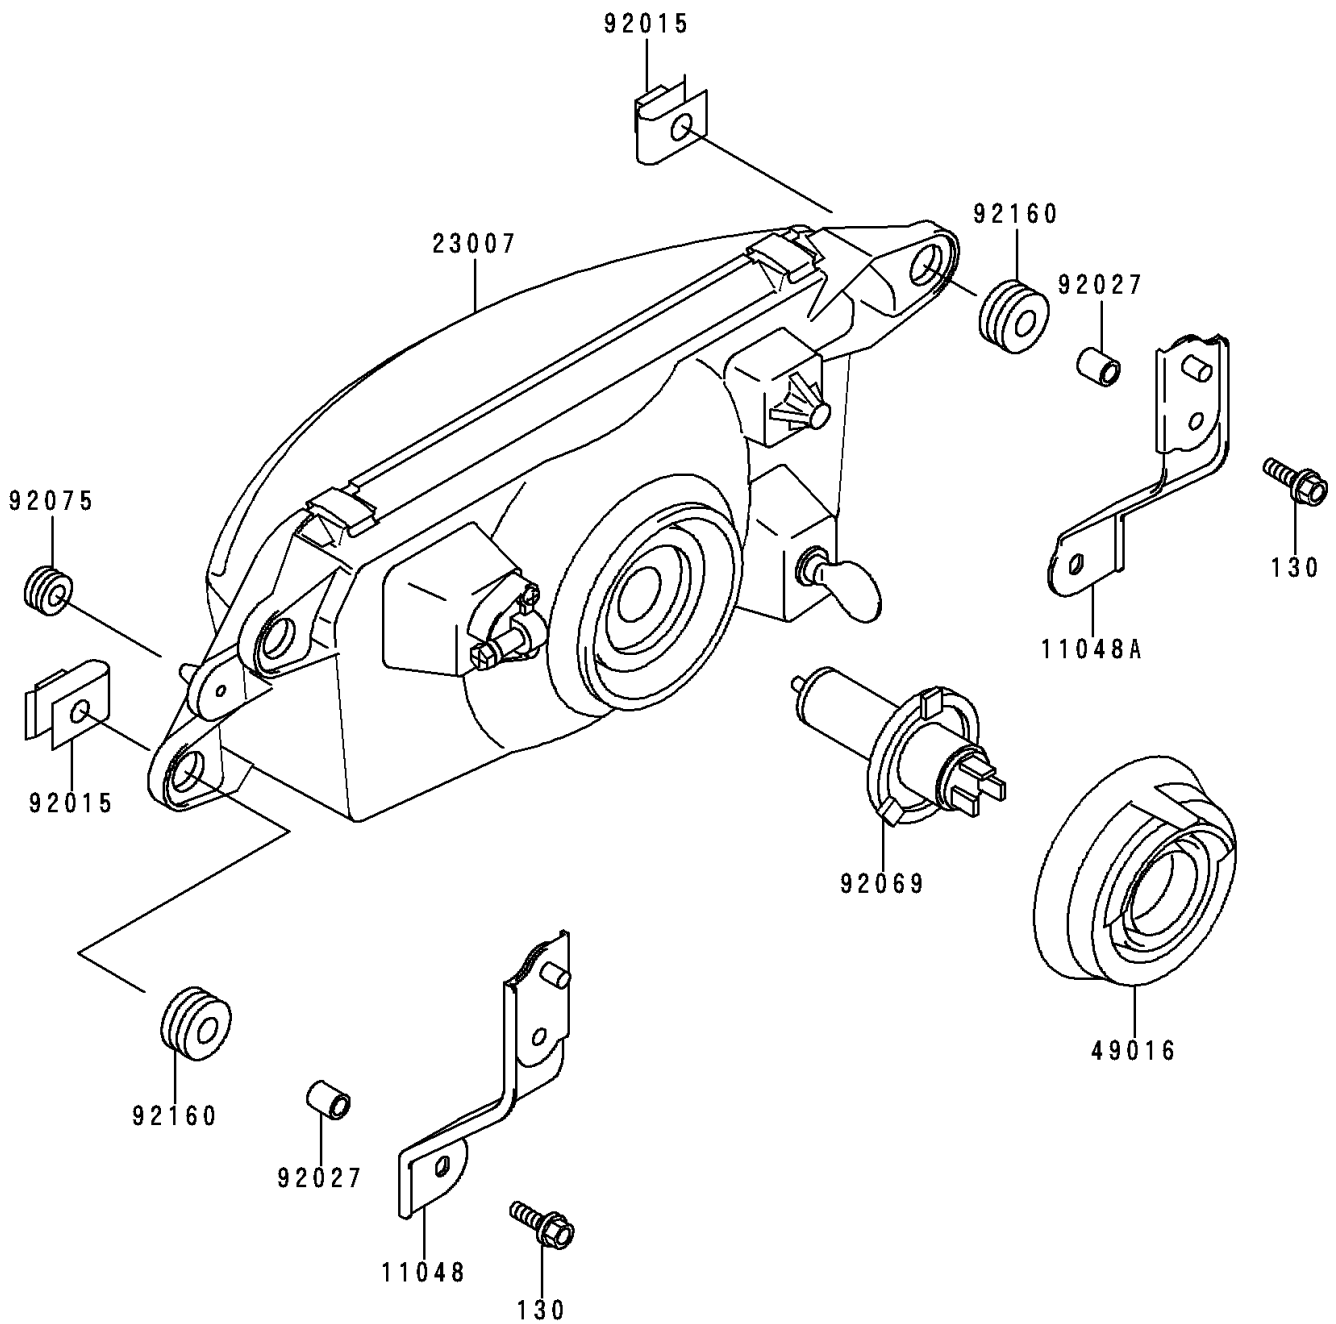

1996 Ninja[®] ZX[™]-9R

PARTS DIAGRAM

Headlight(s)

F 27 10

1996 Ninja[®] ZX[™]-9R

PARTS LIST

Headlight(s)

ITEM NAME

PART NUMBER

QUANTITY
