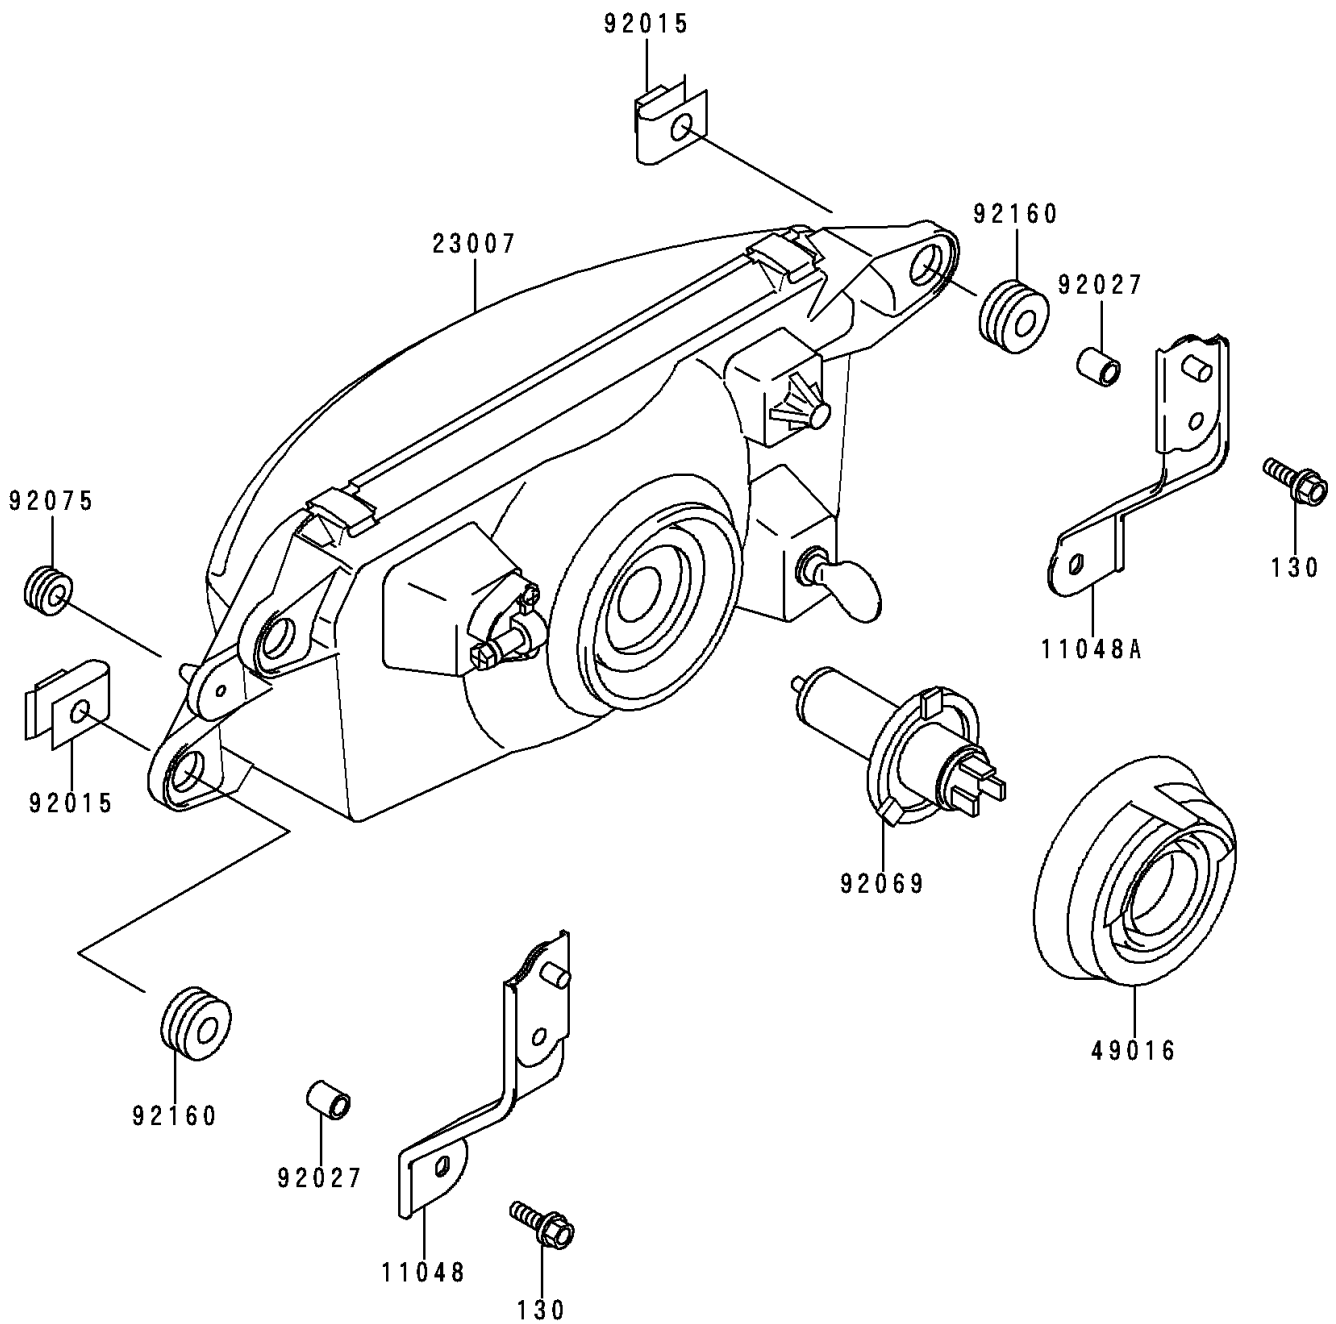

1994 Ninja[®] ZX[™]-9R

PARTS DIAGRAM

Headlight(s)

F 27 10

1994 Ninja[®] ZX[™]-9R

PARTS LIST

Headlight(s)

ITEM NAME

PART NUMBER

QUANTITY
