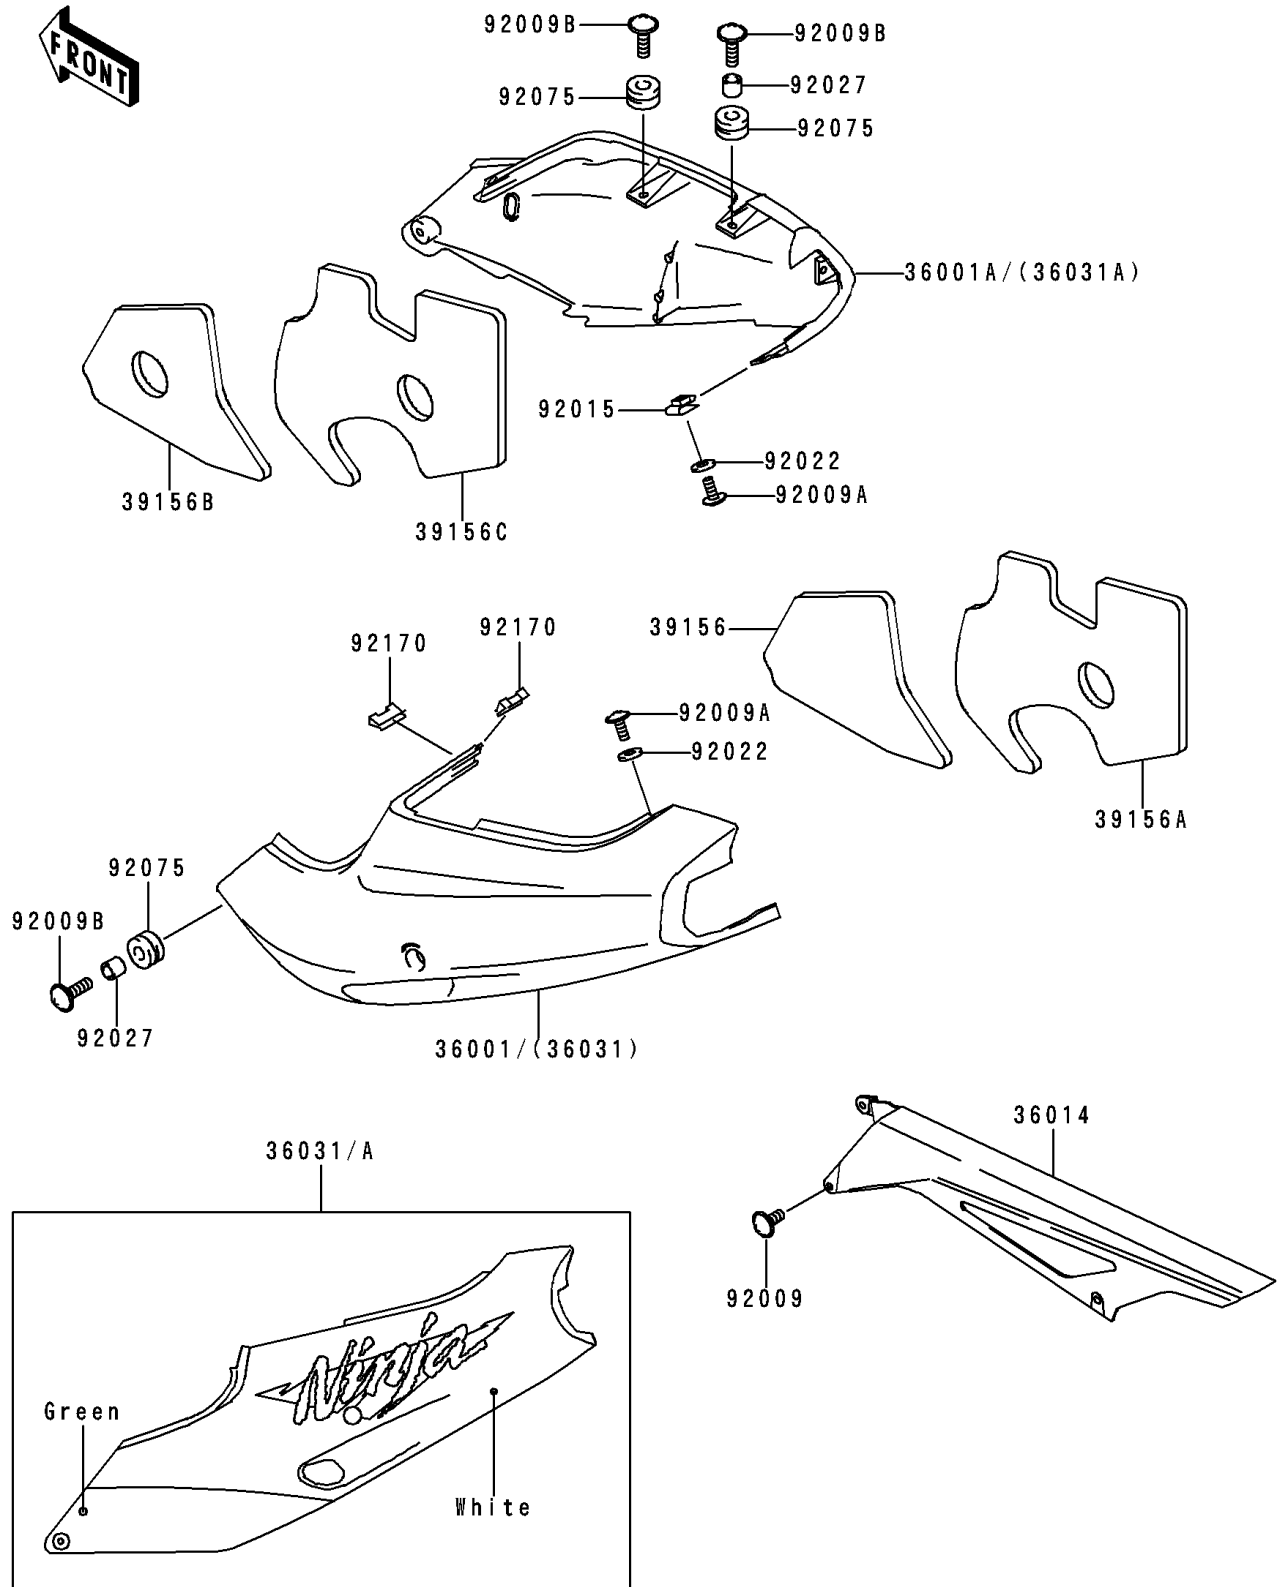

1996 Ninja® ZX™-9R

PARTS DIAGRAM

Side Covers/Chain Cover(ZX900-B3)

F2610B

1996 Ninja[®] ZX[™]-9R

PARTS LIST

Side Covers/Chain Cover(ZX900-B3)

ITEM NAME

PART NUMBER

QUANTITY
