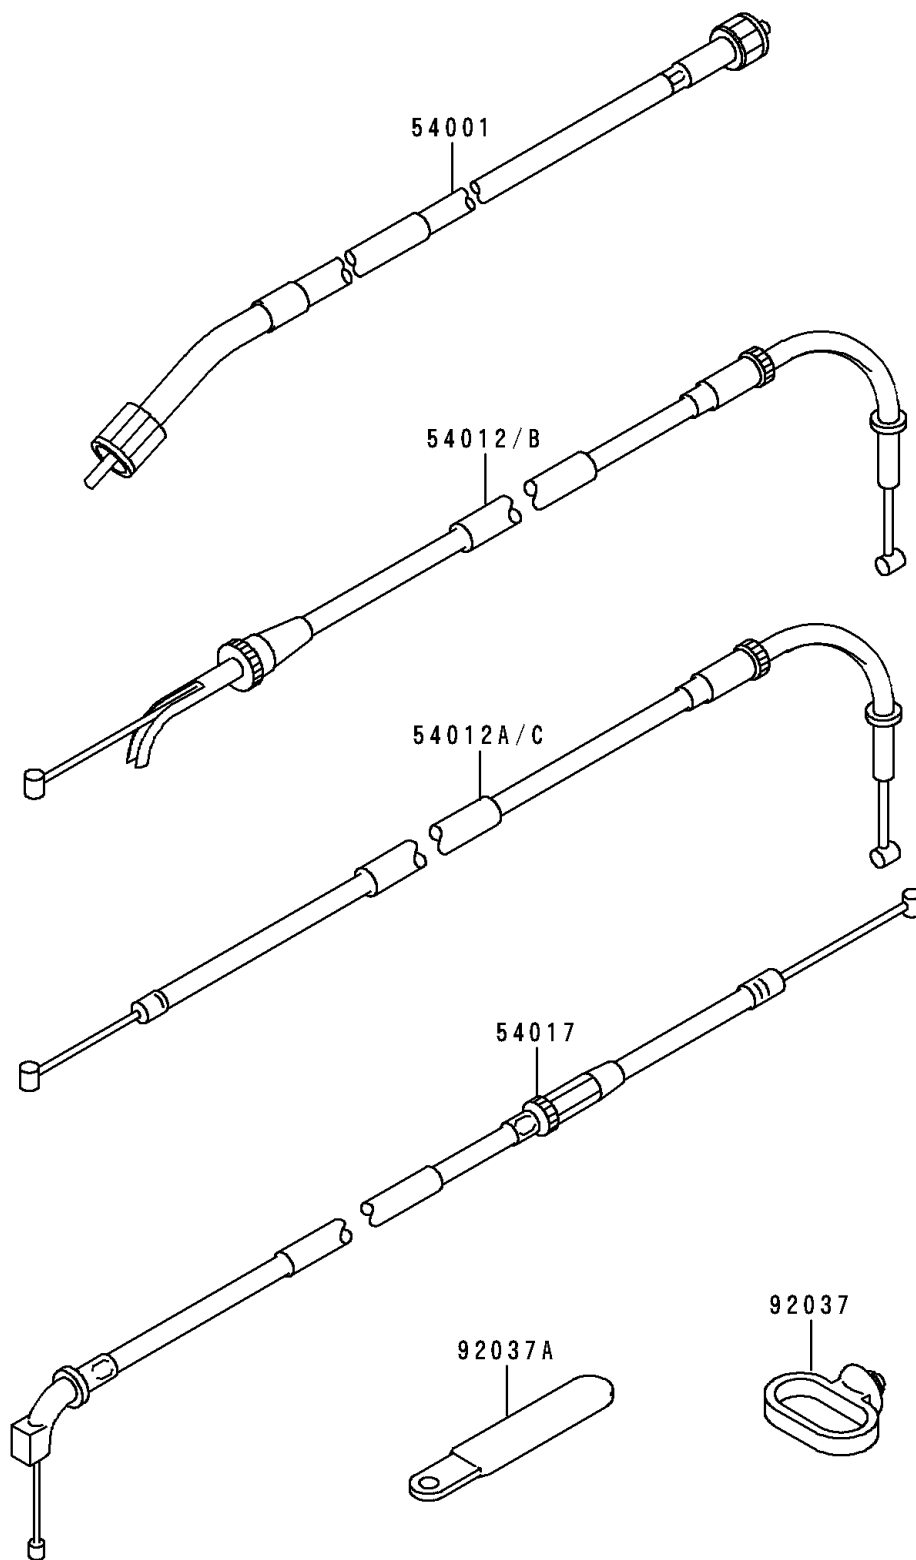

1996 Ninja[®] ZX[™]-9R

PARTS DIAGRAM

Cables

F2540

1996 Ninja[®] ZX[™]-9R

PARTS LIST

Cables

ITEM NAME

PART NUMBER

QUANTITY
