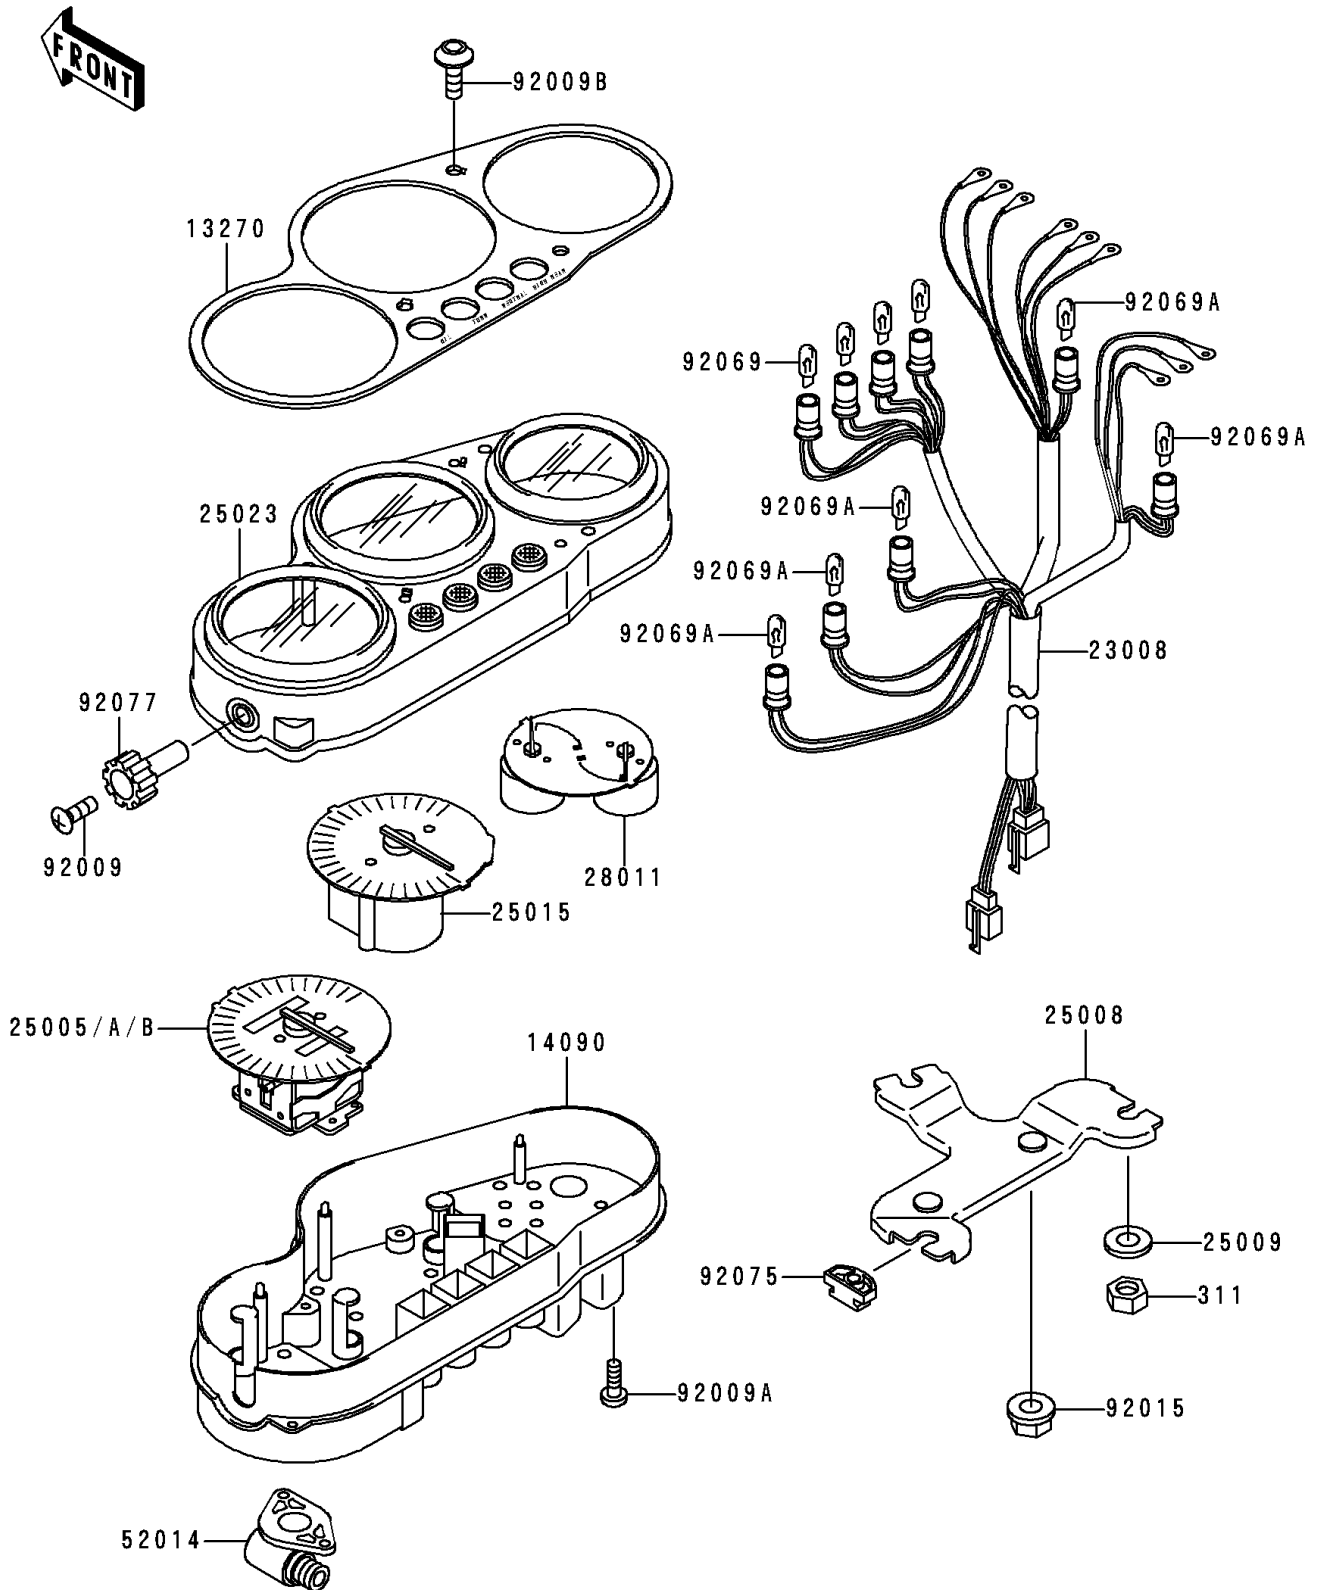

1994 Ninja[®] ZX[™]-9R

PARTS DIAGRAM

Meter(s)

F2530

1994 Ninja[®] ZX[™]-9R

PARTS LIST

Meter(s)

ITEM NAME

PART NUMBER

QUANTITY
