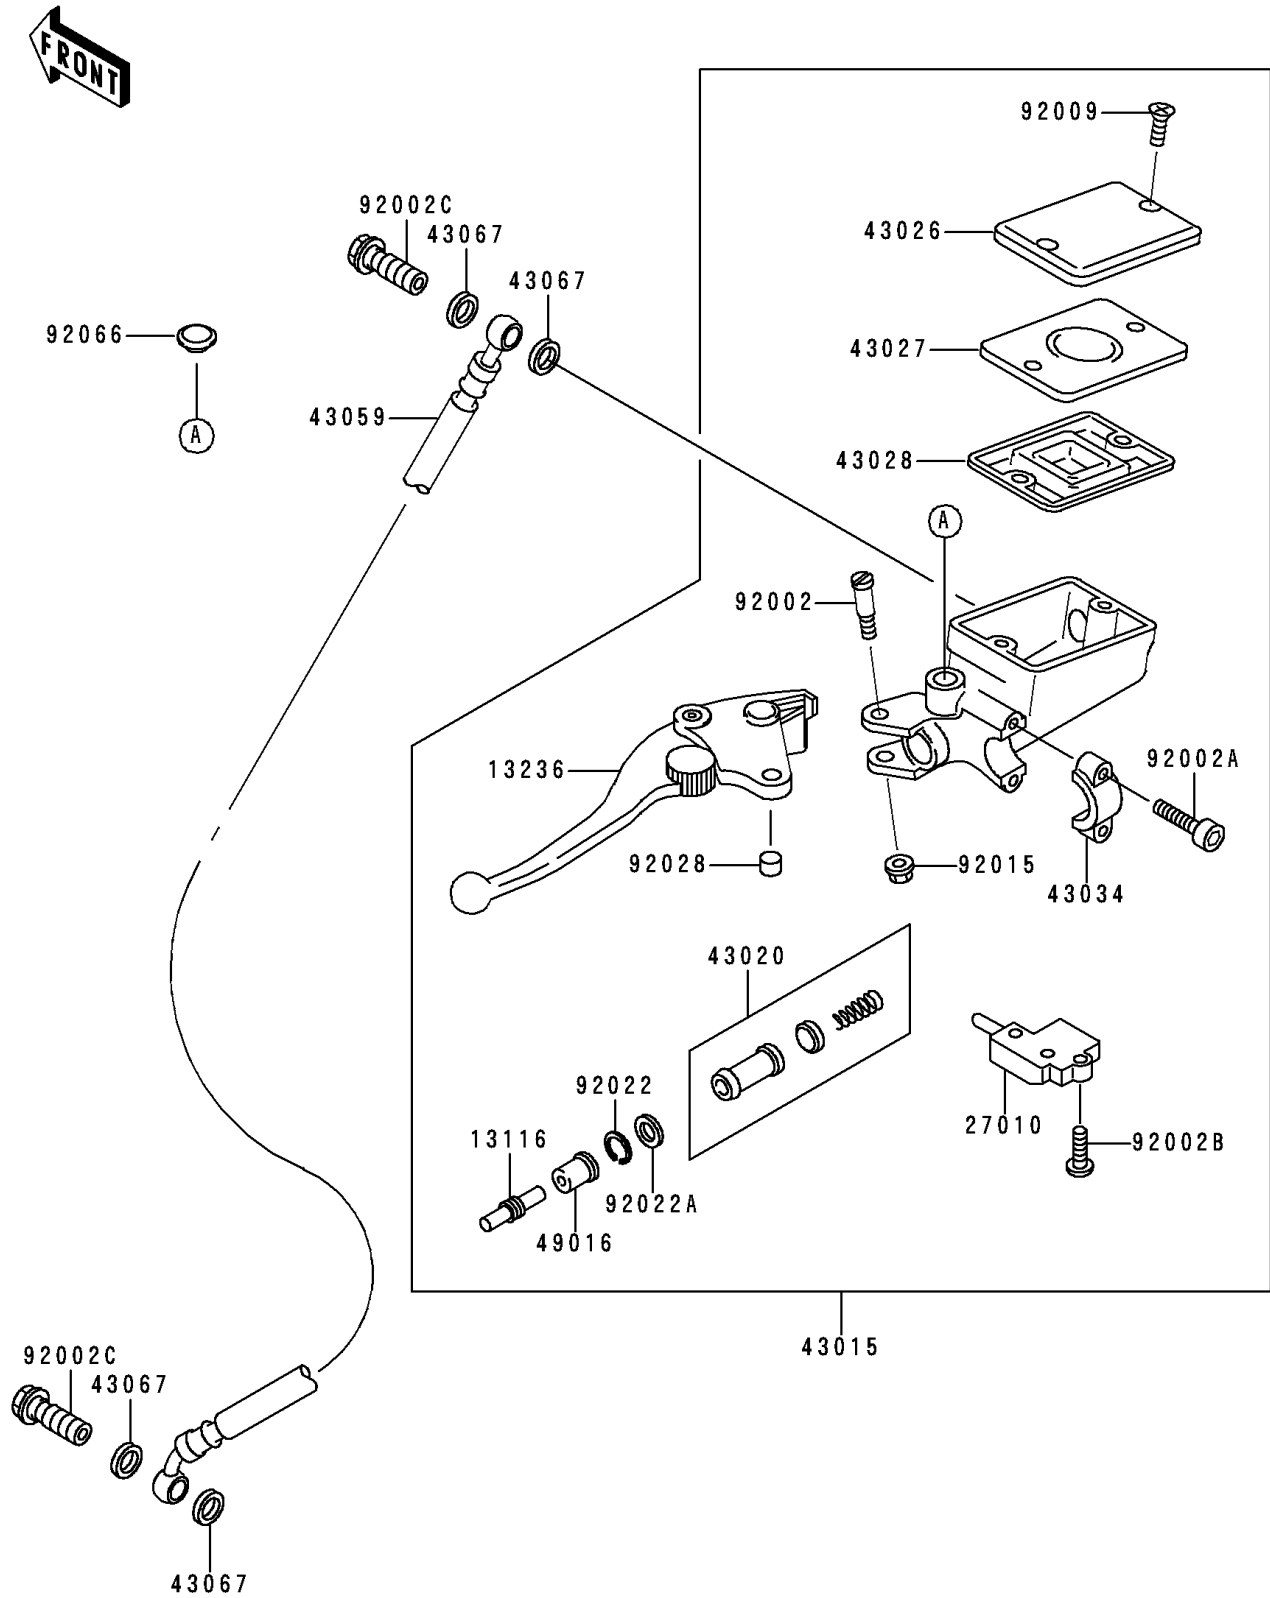

1996 Ninja[®] ZX[™]-9R

PARTS DIAGRAM

Clutch Master Cylinder

F2380

1996 Ninja® ZX™-9R

PARTS LIST

Clutch Master Cylinder

ITEM NAME

PART NUMBER

QUANTITY
