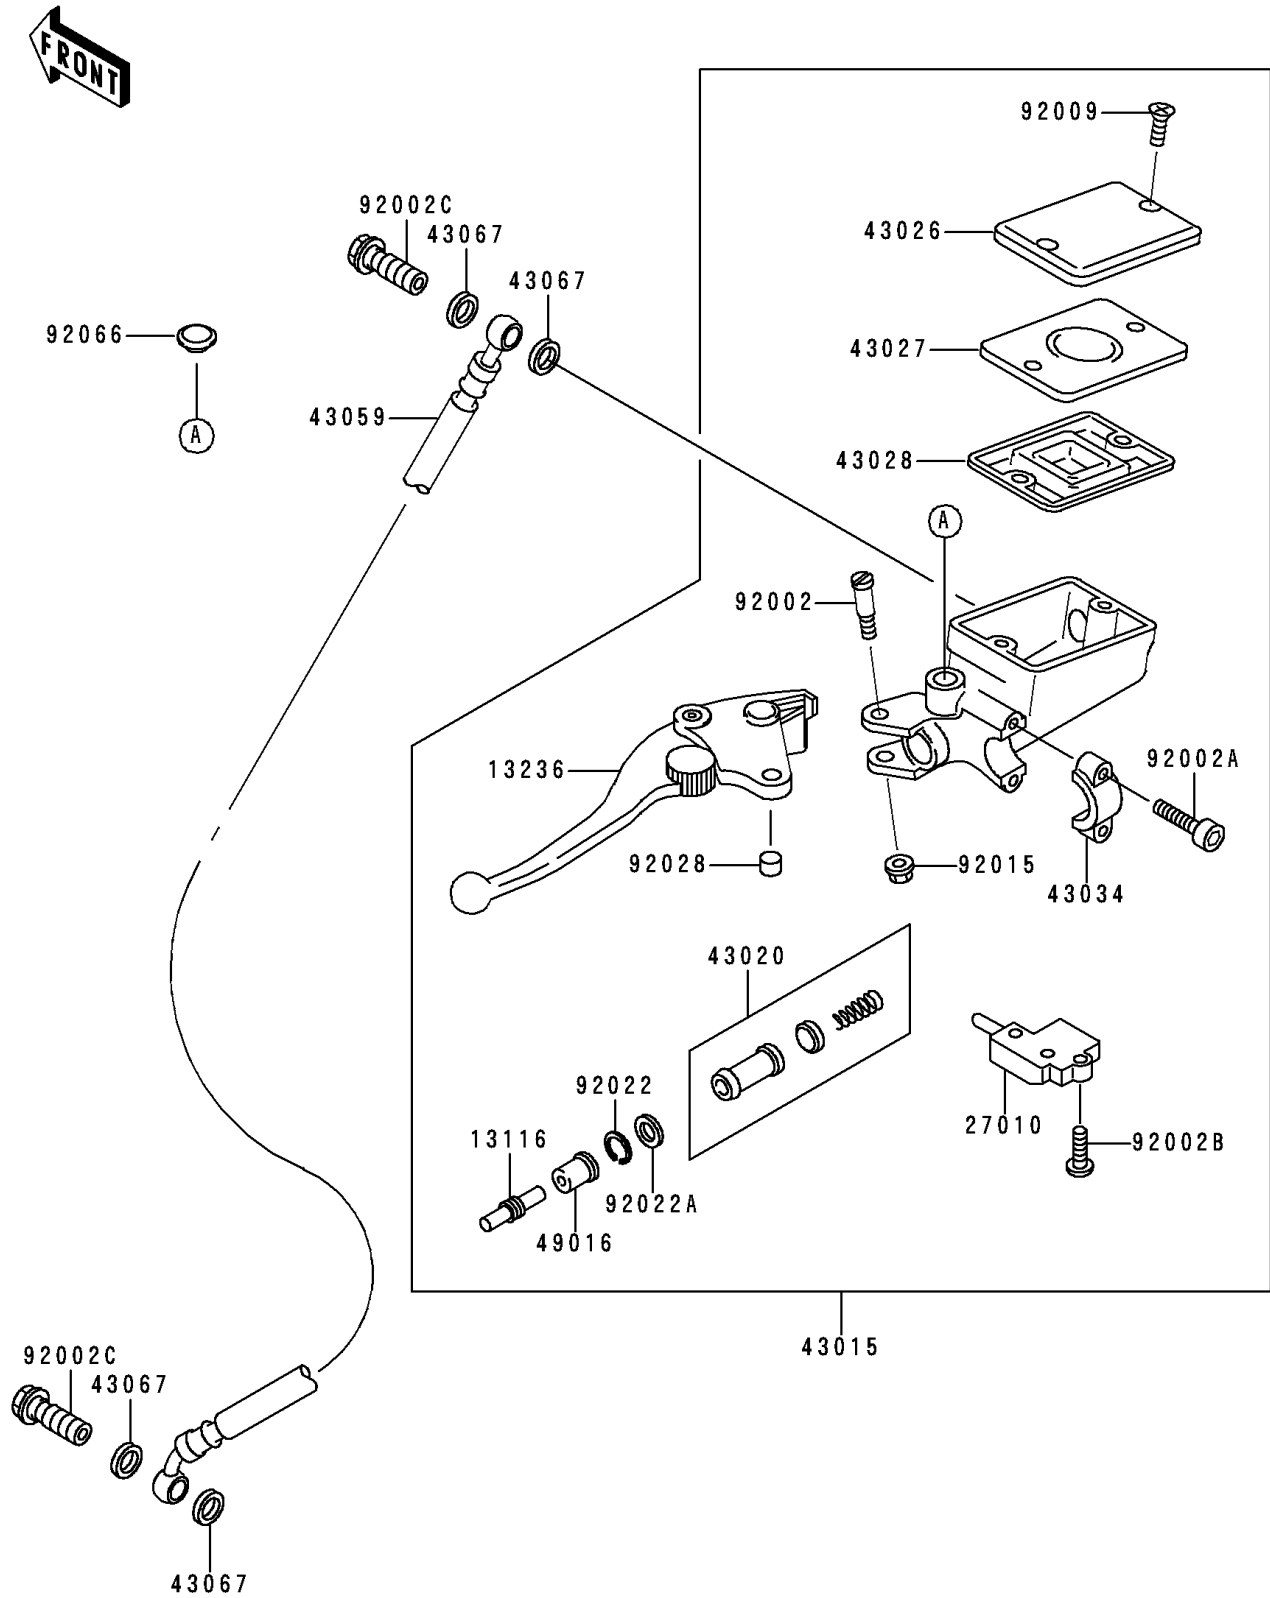

1994 Ninja[®] ZX[™]-9R

PARTS DIAGRAM

Clutch Master Cylinder

F2380

1994 Ninja® ZX™-9R

PARTS LIST

Clutch Master Cylinder

ITEM NAME

PART NUMBER

QUANTITY
