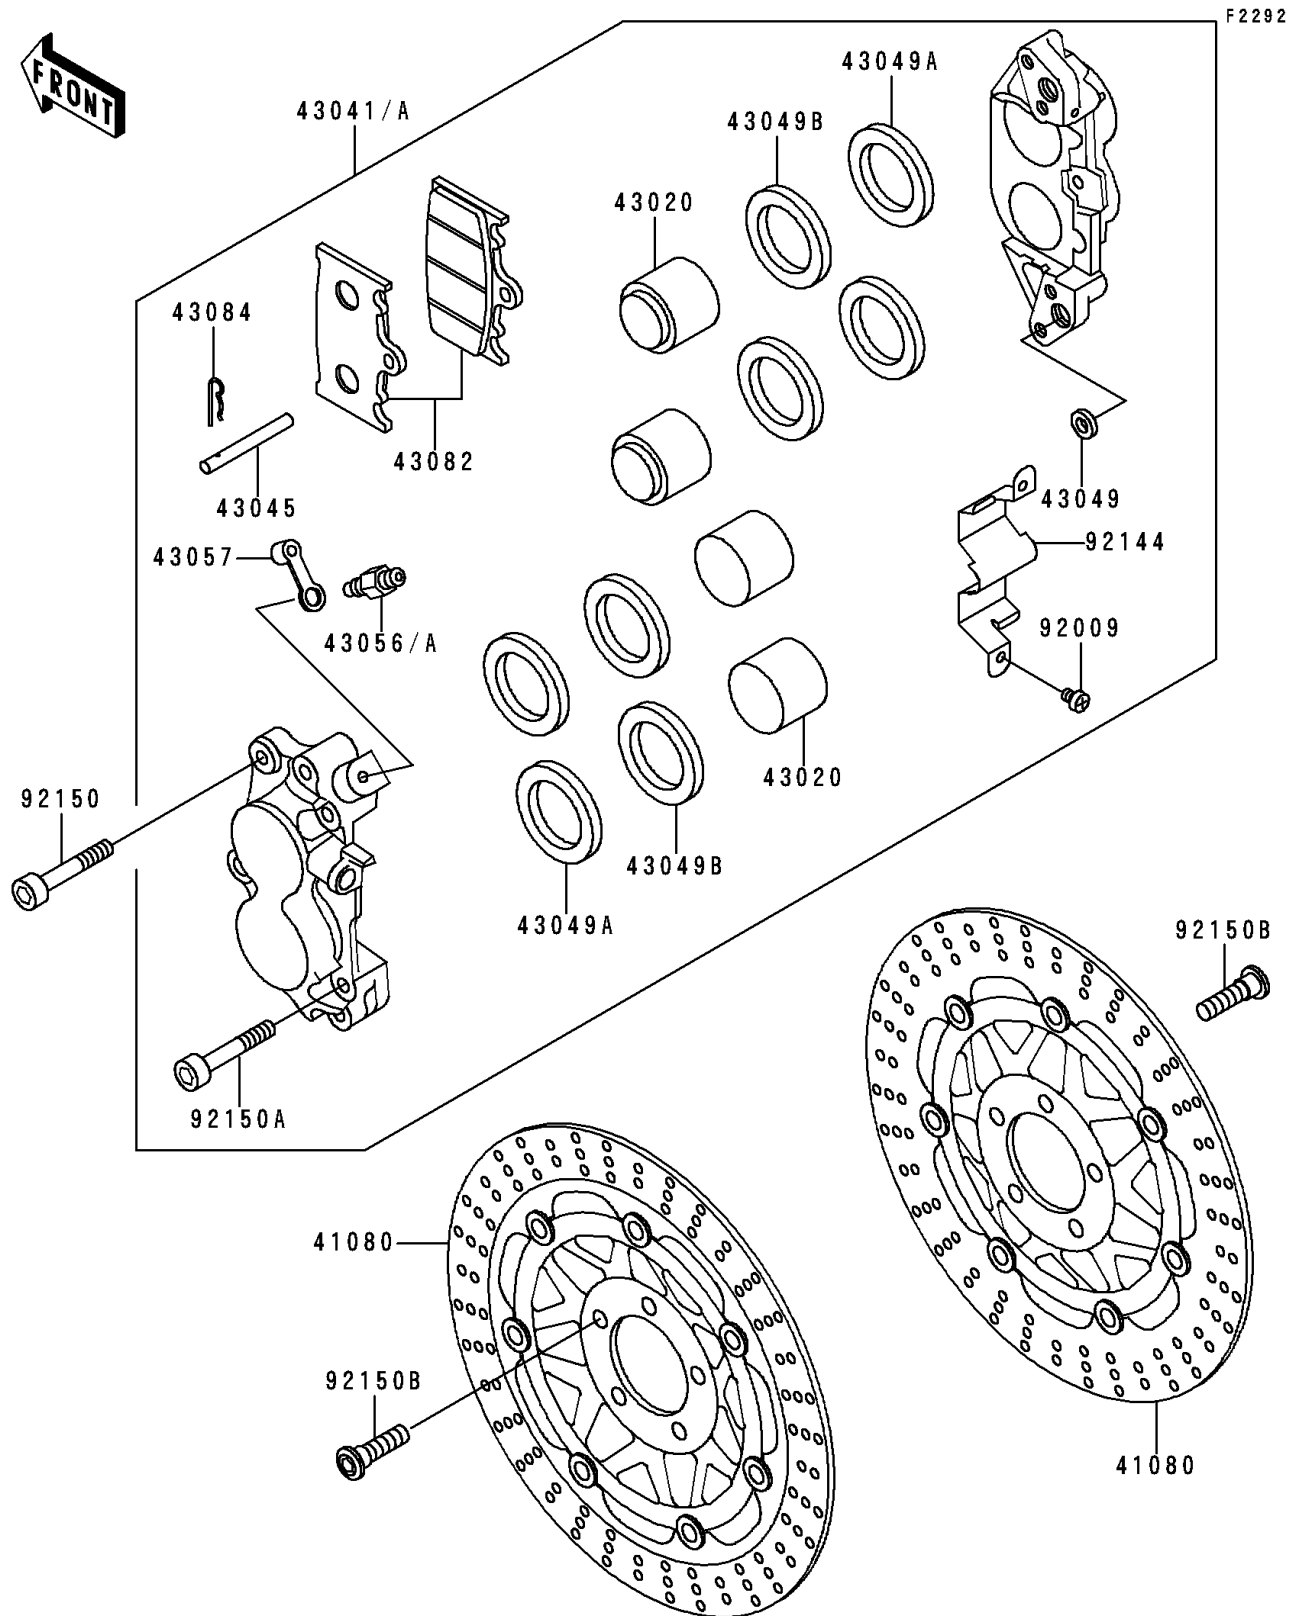

1996 Ninja[®] ZX[™]-9R

PARTS DIAGRAM

Front Brake

1996 Ninja[®] ZX[™]-9R

PARTS LIST

Front Brake

ITEM NAME

PART NUMBER

QUANTITY
