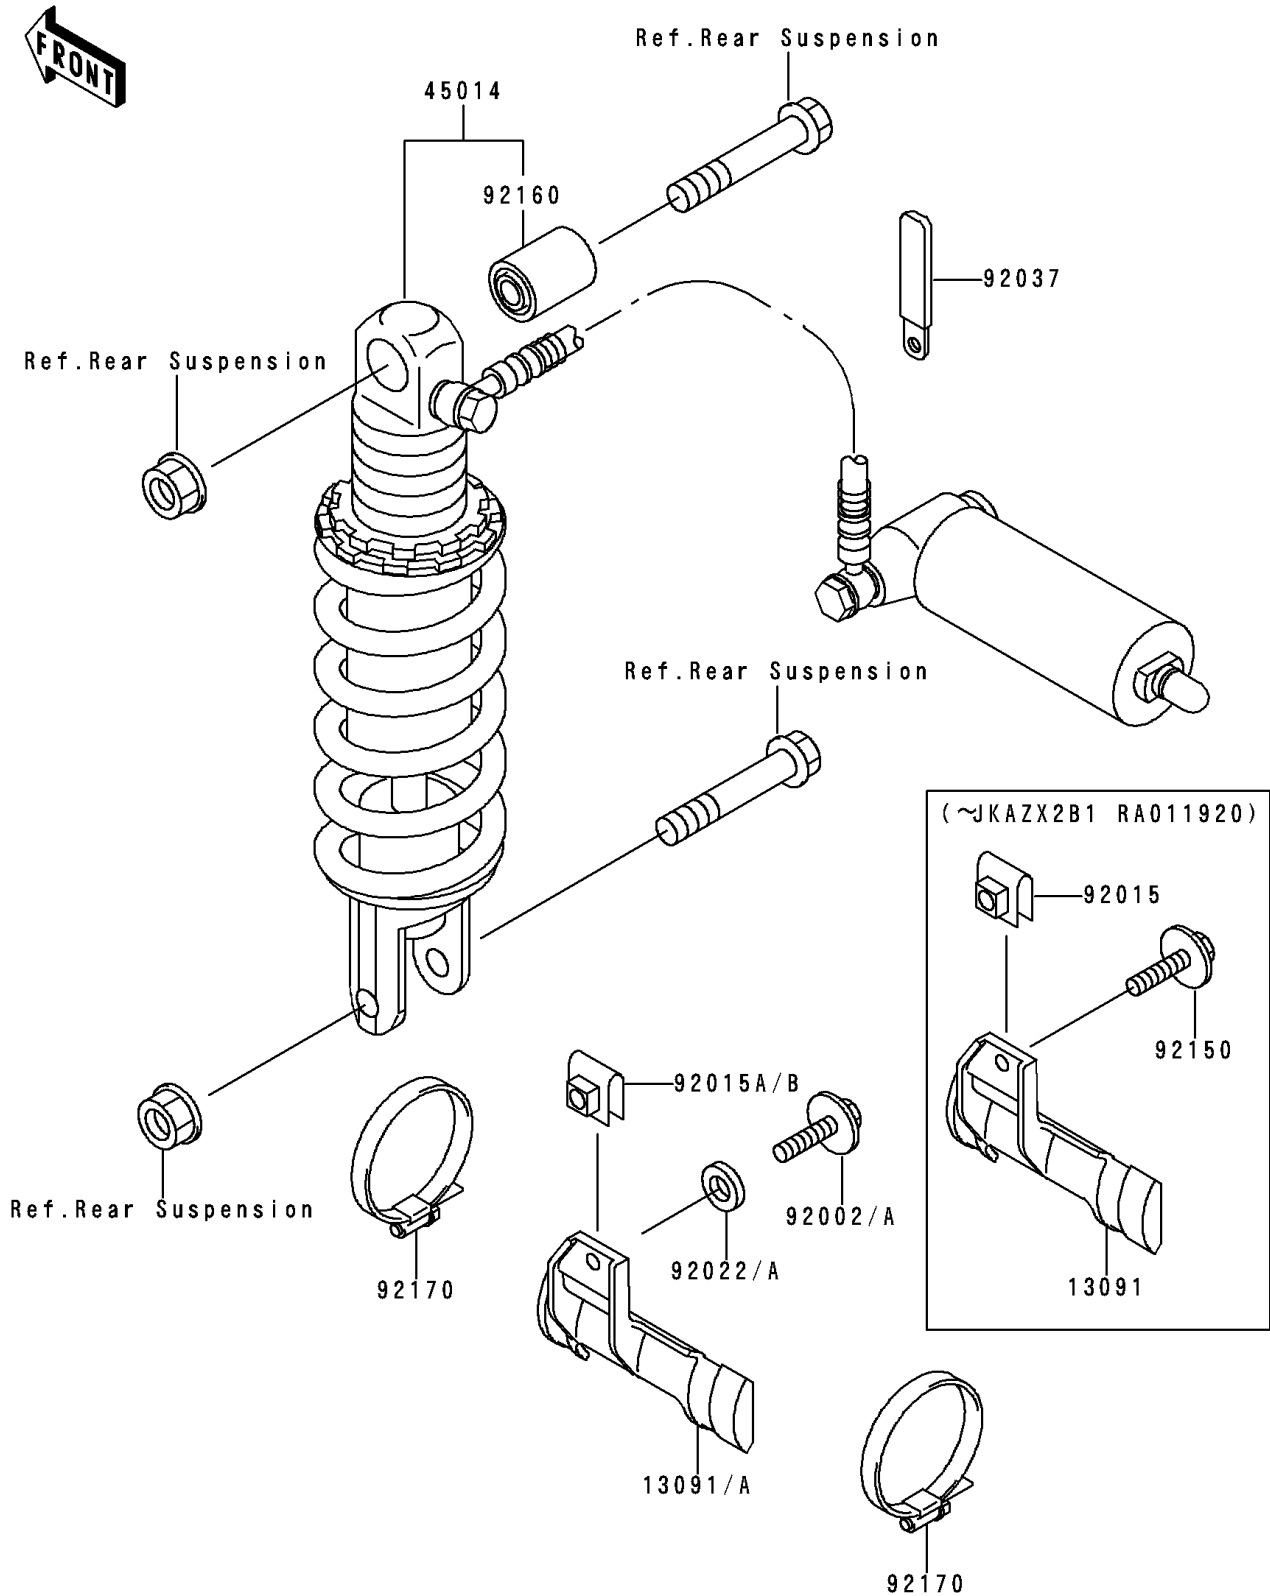

1994 Ninja[®] ZX[™]-9R

PARTS DIAGRAM

Shock Absorber(s)

F2280

1994 Ninja[®] ZX[™]-9R

PARTS LIST

Shock Absorber(s)

ITEM NAME

PART NUMBER

QUANTITY
