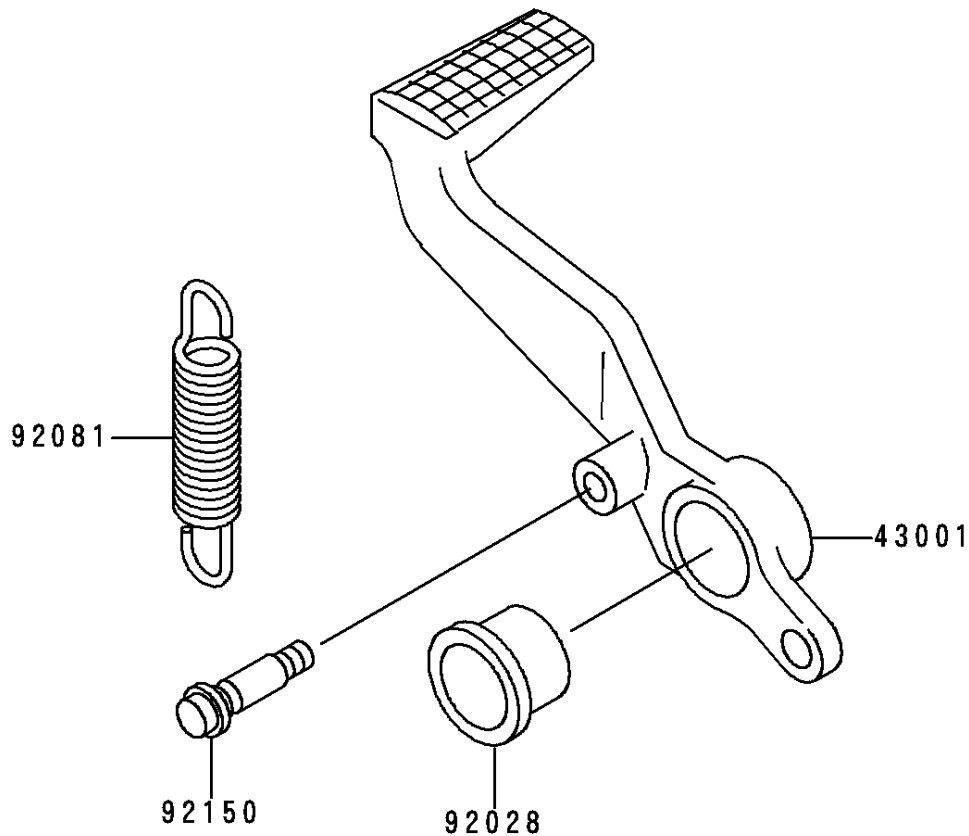

1996 Ninja[®] ZX[™]-9R

PARTS DIAGRAM

Brake Pedal/Torque Link

1996 Ninja® ZX™-9R

PARTS LIST

Brake Pedal/Torque Link

ITEM NAME

PART NUMBER

QUANTITY
