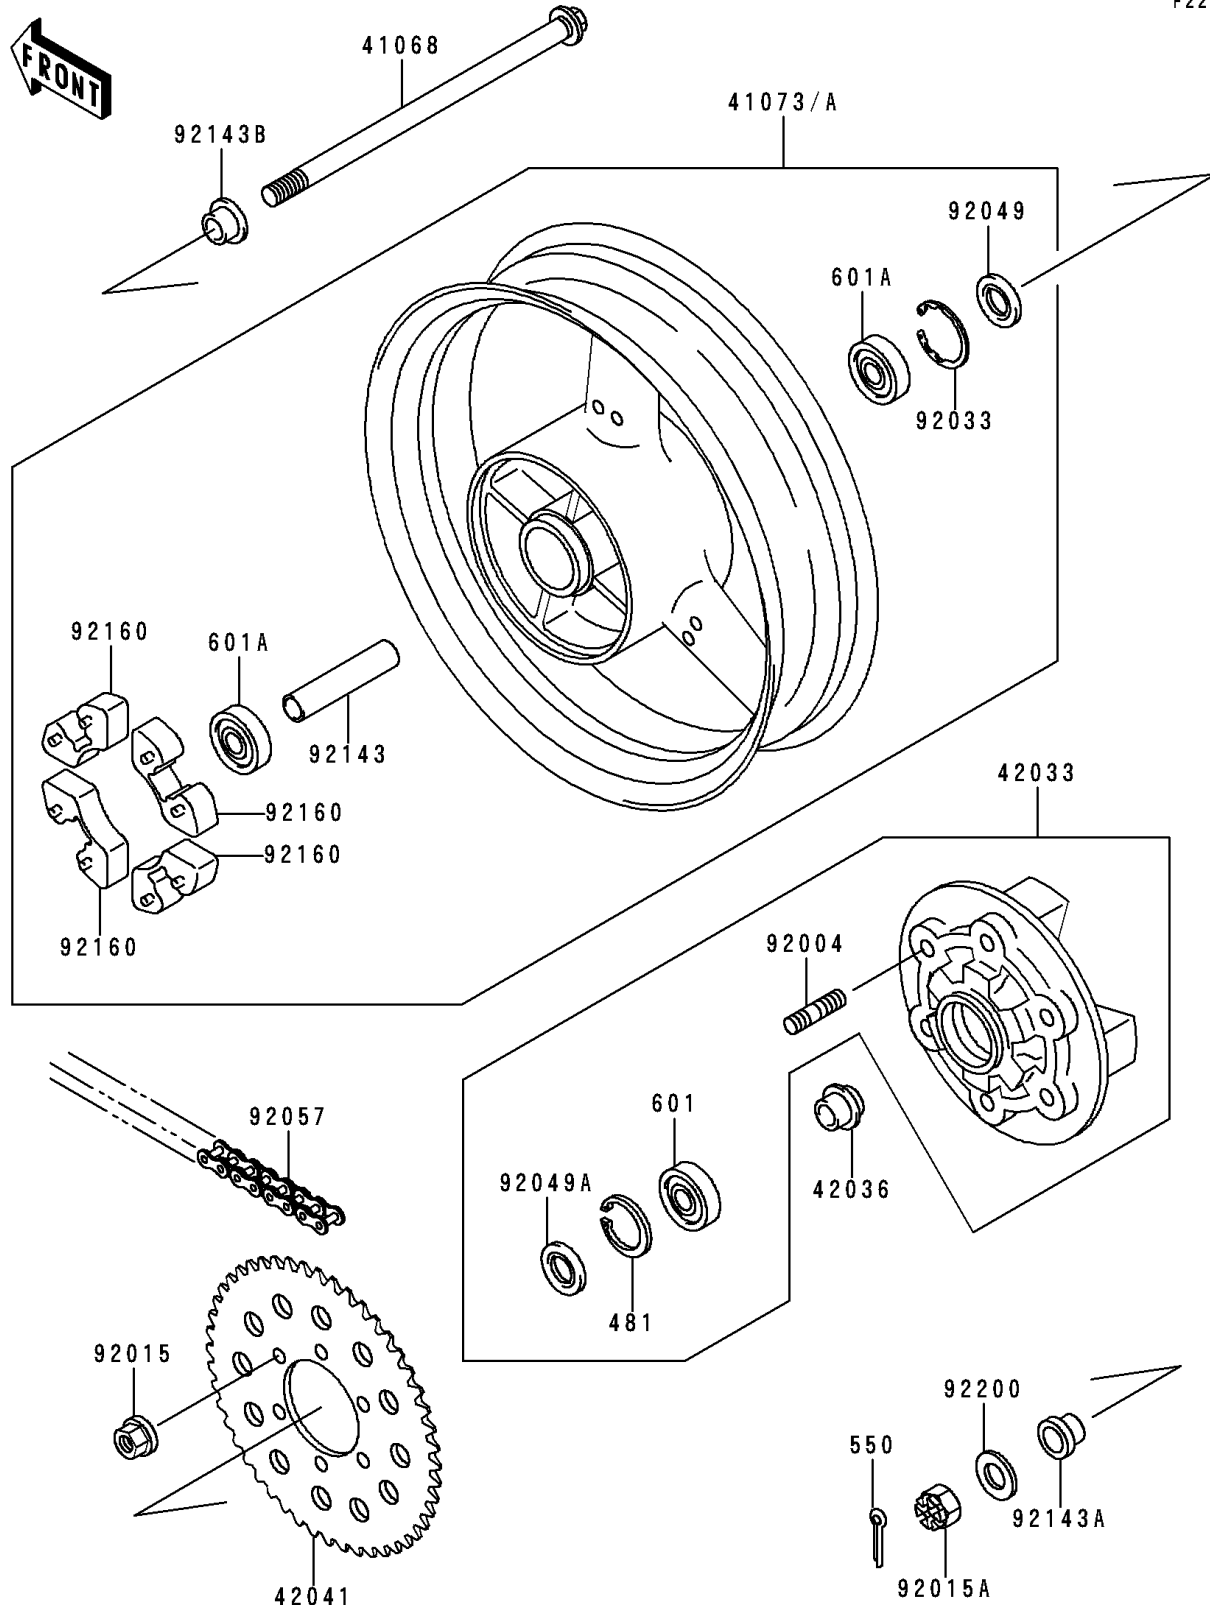

1996 Ninja[®] ZX[™]-9R

PARTS DIAGRAM

Rear Wheel/Chain

F2240

1996 Ninja[®] ZX[™]-9R

PARTS LIST

Rear Wheel/Chain

ITEM NAME

PART NUMBER

QUANTITY
