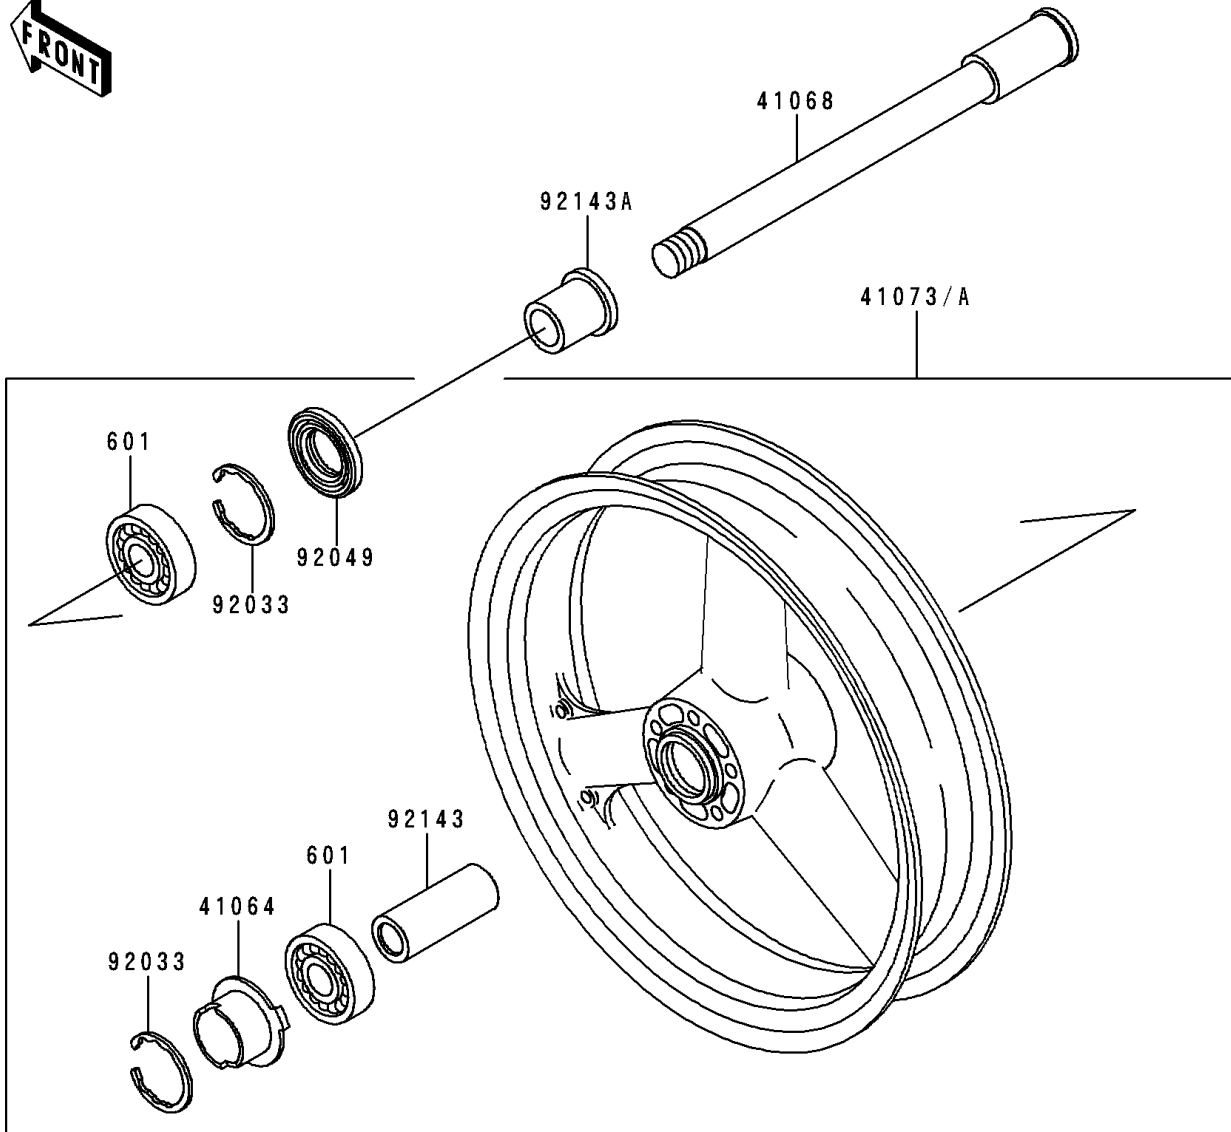

1996 Ninja[®] ZX[™]-9R

PARTS DIAGRAM

Front Wheel

F2230

1996 Ninja[®] ZX[™]-9R

PARTS LIST

Front Wheel

ITEM NAME

PART NUMBER

QUANTITY
