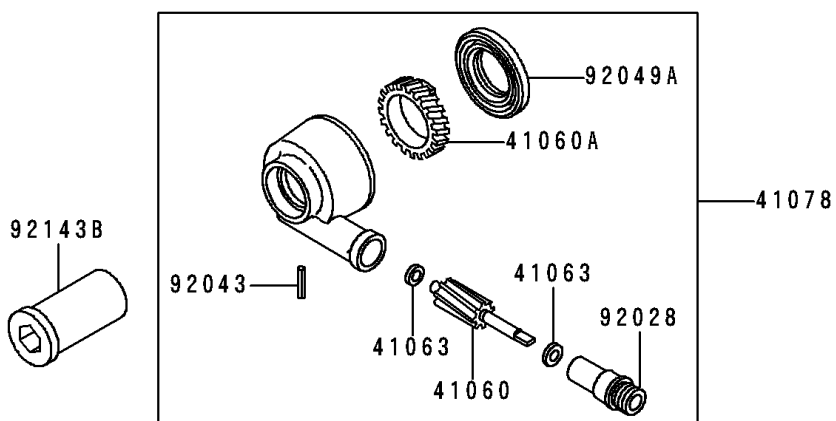

1996 Ninja[®] ZX[™]-9R

PARTS DIAGRAM

Front Wheel

F2230

1996 Ninja[®] ZX[™]-9R

PARTS LIST

Front Wheel

ITEM NAME

PART NUMBER

QUANTITY
