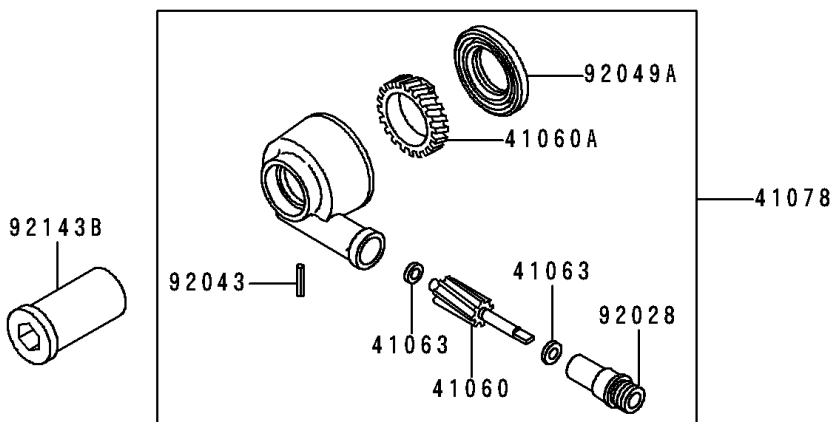

1996 Ninja[®] ZX[™]-9R

PARTS DIAGRAM

Front Wheel

F2230

1996 Ninja[®] ZX[™]-9R

PARTS LIST

Front Wheel

ITEM NAME

PART NUMBER

QUANTITY
