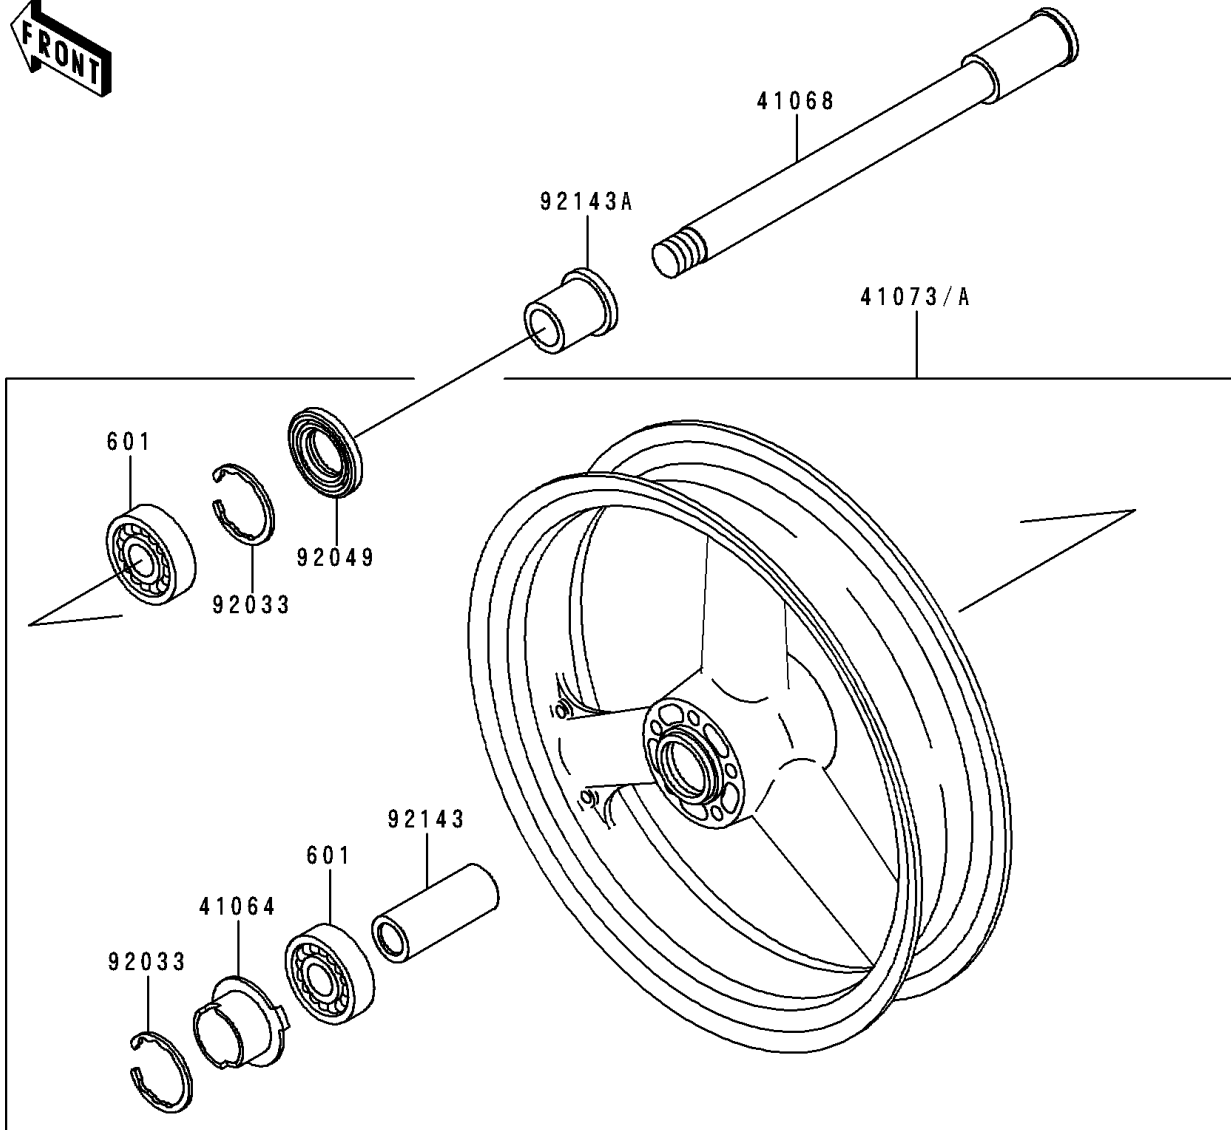

1996 Ninja[®] ZX[™]-9R

PARTS DIAGRAM

Front Wheel

F2230

1996 Ninja[®] ZX[™]-9R

PARTS LIST

Front Wheel

ITEM NAME

PART NUMBER

QUANTITY
