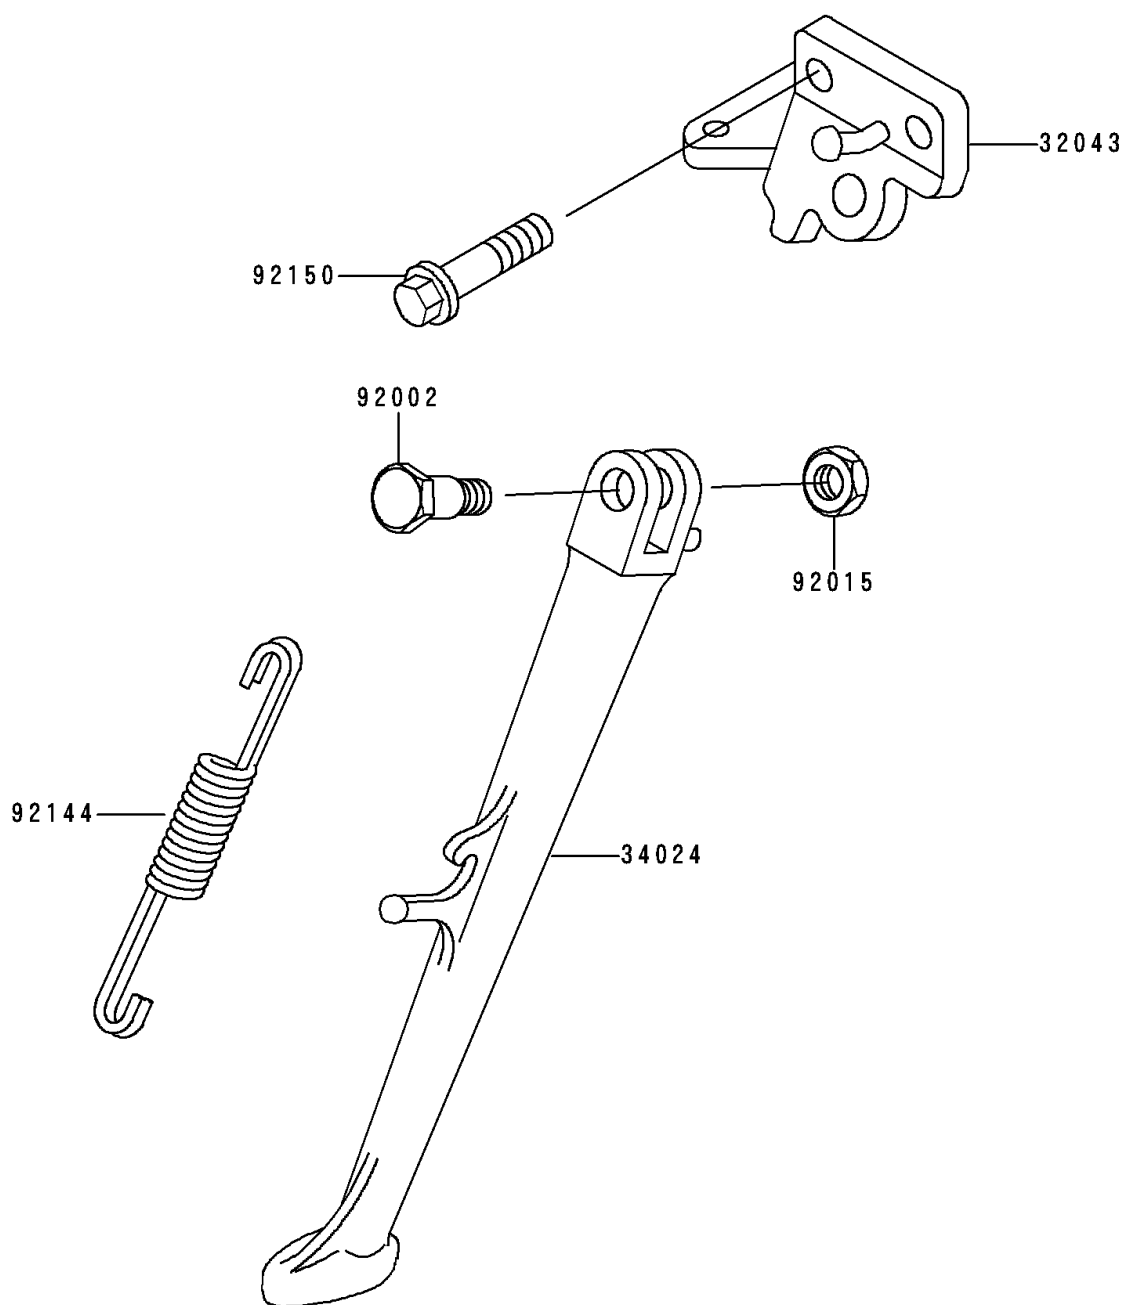

1996 Ninja[®] ZX[™]-9R

PARTS DIAGRAM

Stand(s)

F 2 1 9 0

1996 Ninja® ZX™-9R

PARTS LIST

Stand(s)

ITEM NAME

PART NUMBER

QUANTITY
