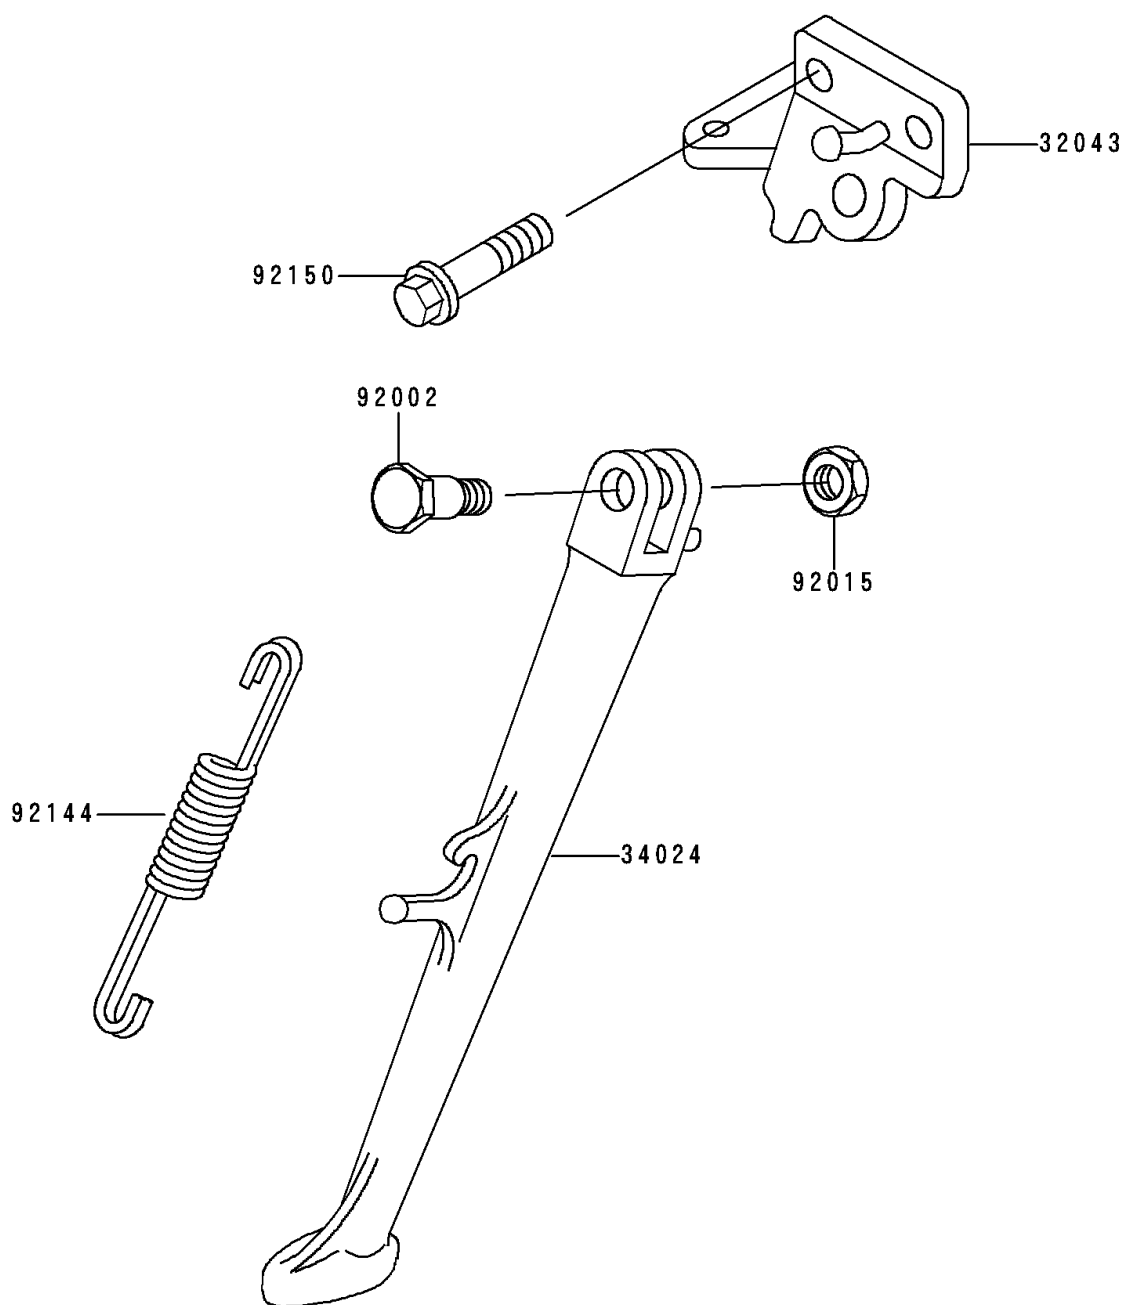

1994 Ninja[®] ZX[™]-9R

PARTS DIAGRAM

Stand(s)

F 2 1 9 0

1994 Ninja[®] ZX[™]-9R

PARTS LIST

Stand(s)

ITEM NAME

PART NUMBER

QUANTITY
