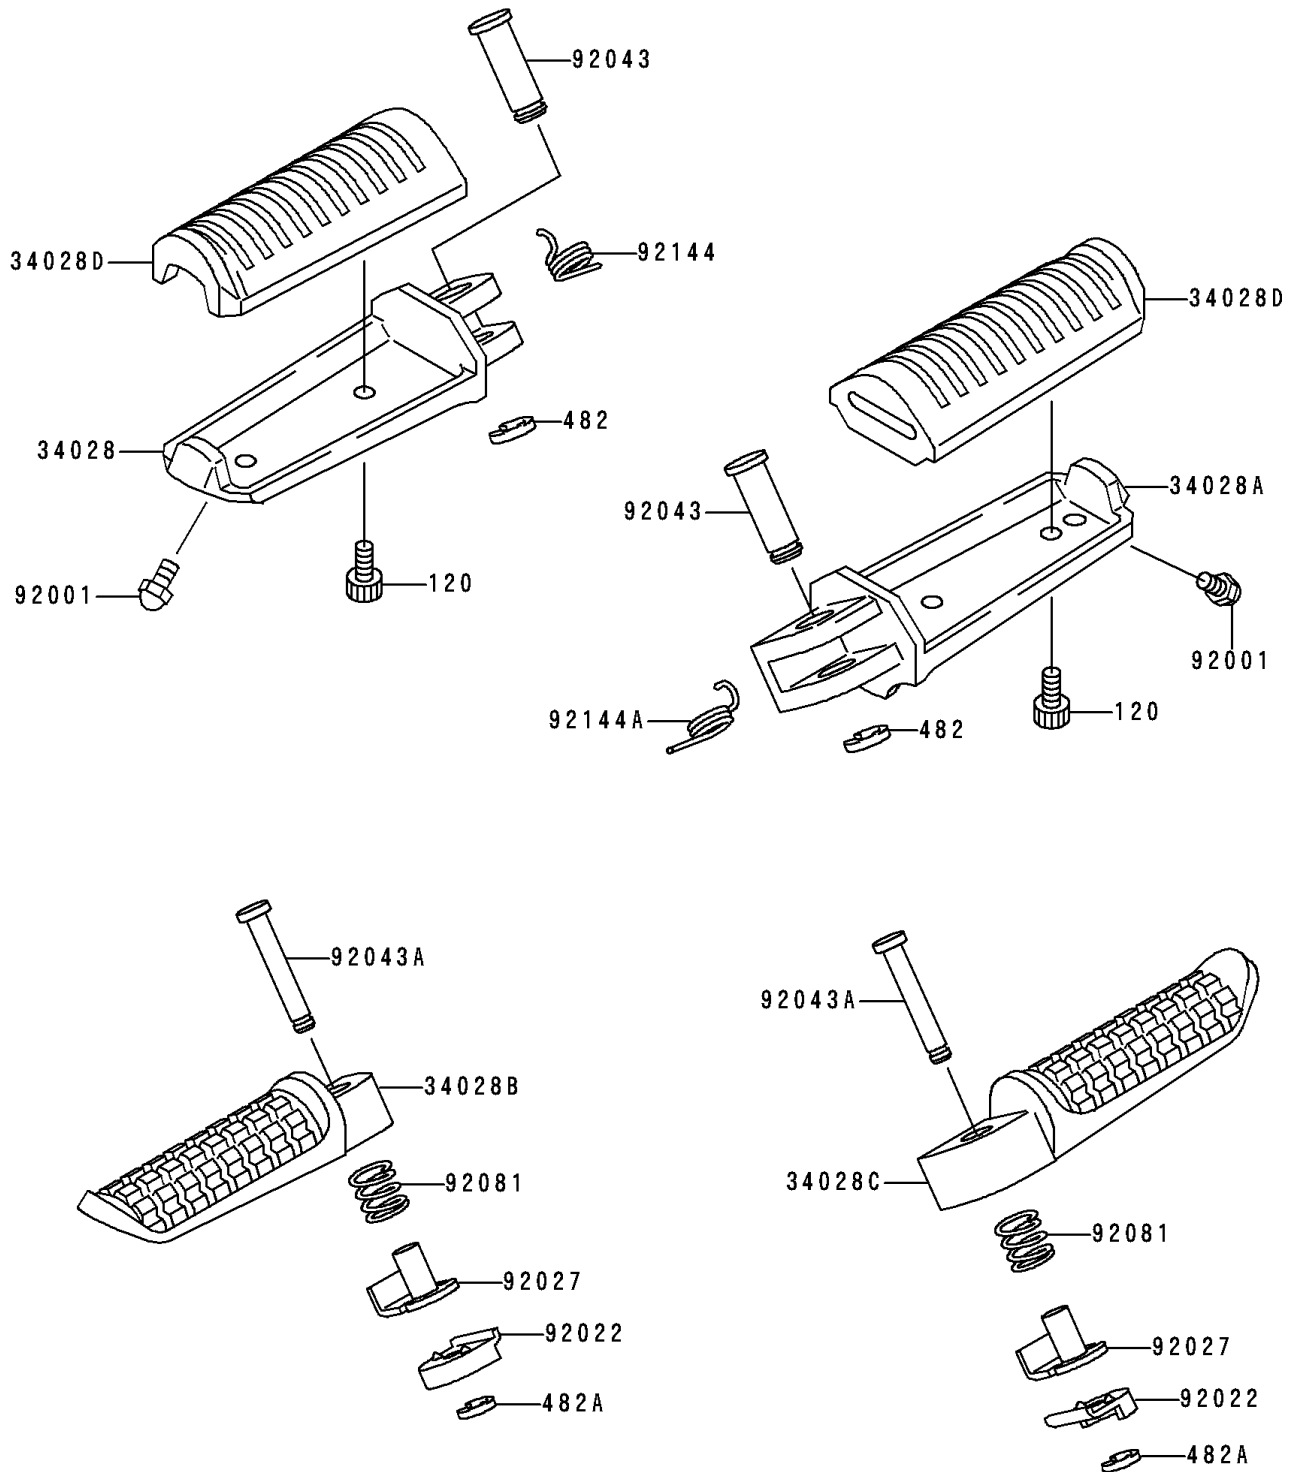

1996 Ninja[®] ZX[™]-9R

PARTS DIAGRAM

Footrests

F2160

1996 Ninja[®] ZX[™]-9R

PARTS LIST

Footrests

ITEM NAME

PART NUMBER

QUANTITY
