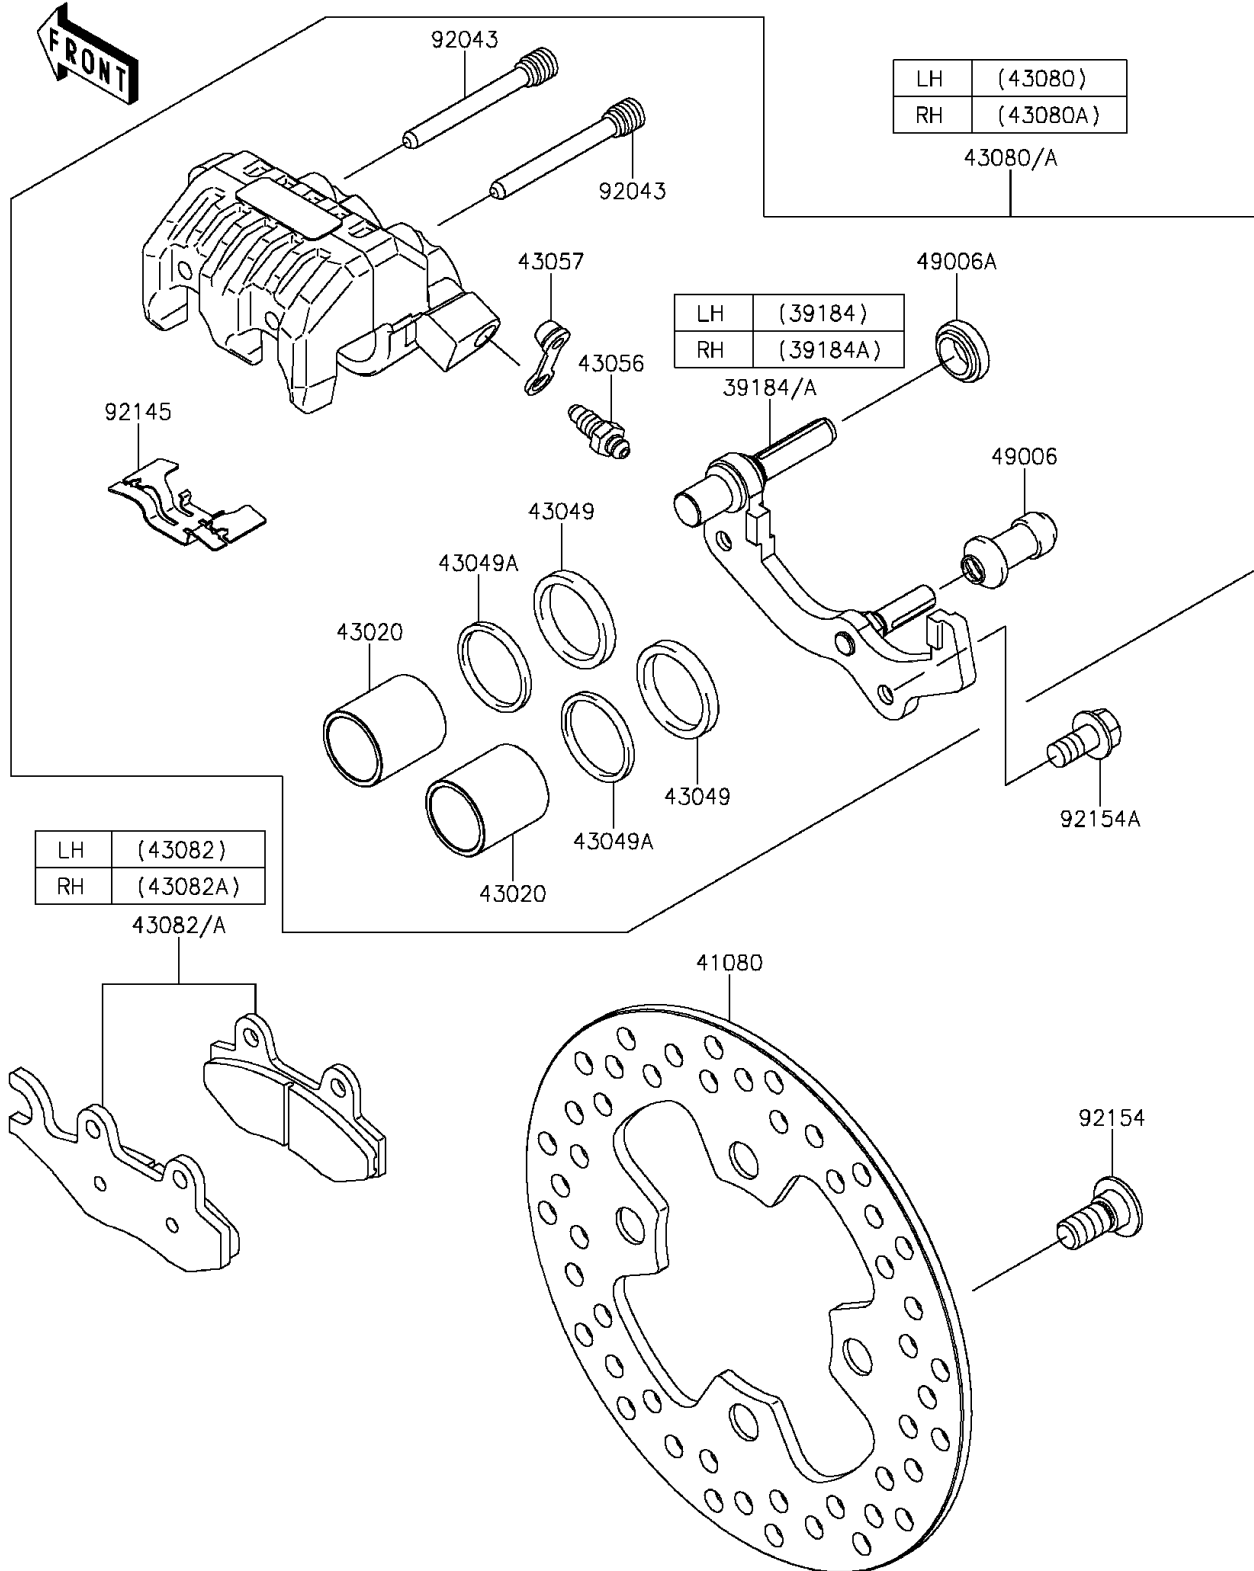

2014 Teryx

PARTS DIAGRAM

Front Brake

F2292

2014 Teryx

PARTS LIST

Front Brake

ITEM NAME	PART NUMBER	QUANTITY
BRACKET-ASSY,CALIPER,LH (Ref # 39184)	39184-0024	1
BRACKET-ASSY,CALIPER,RH (Ref # 39184A)	39184-0025	1
DISC,FR,200MM (Ref # 41080)	41080-0558	2
PISTON-COMP-BRAKE (Ref # 43020)	43020-0054	4
PACKING (Ref # 43049)	43049-0556	4
PACKING (Ref # 43049A)	43049-0557	4
BREATHER-BRAKE (Ref # 43056)	43056-0055	2
CAP-BREATHER (Ref # 43057)	43057-0552	2
CALIPER-SUB-ASSY,LH (Ref # 43080)	43080-0128	1
CALIPER-SUB-ASSY,RH (Ref # 43080A)	43080-0129	1
PAD-ASSY-BRAKE,LH (Ref # 43082)	43082-0126	1
PAD-ASSY-BRAKE,RH (Ref # 43082A)	43082-0127	1
BOOT (Ref # 49006)	49006-0565	2
BOOT (Ref # 49006A)	49006-0566	2
PIN (Ref # 92043)	92043-0184	4
SPRING (Ref # 92145)	92145-0705	2
BOLT,SOCKET,10X23 (Ref # 92154)	92154-0713	8
BOLT,FLANGED,8X16 (Ref # 92154A)	92154-1005	4