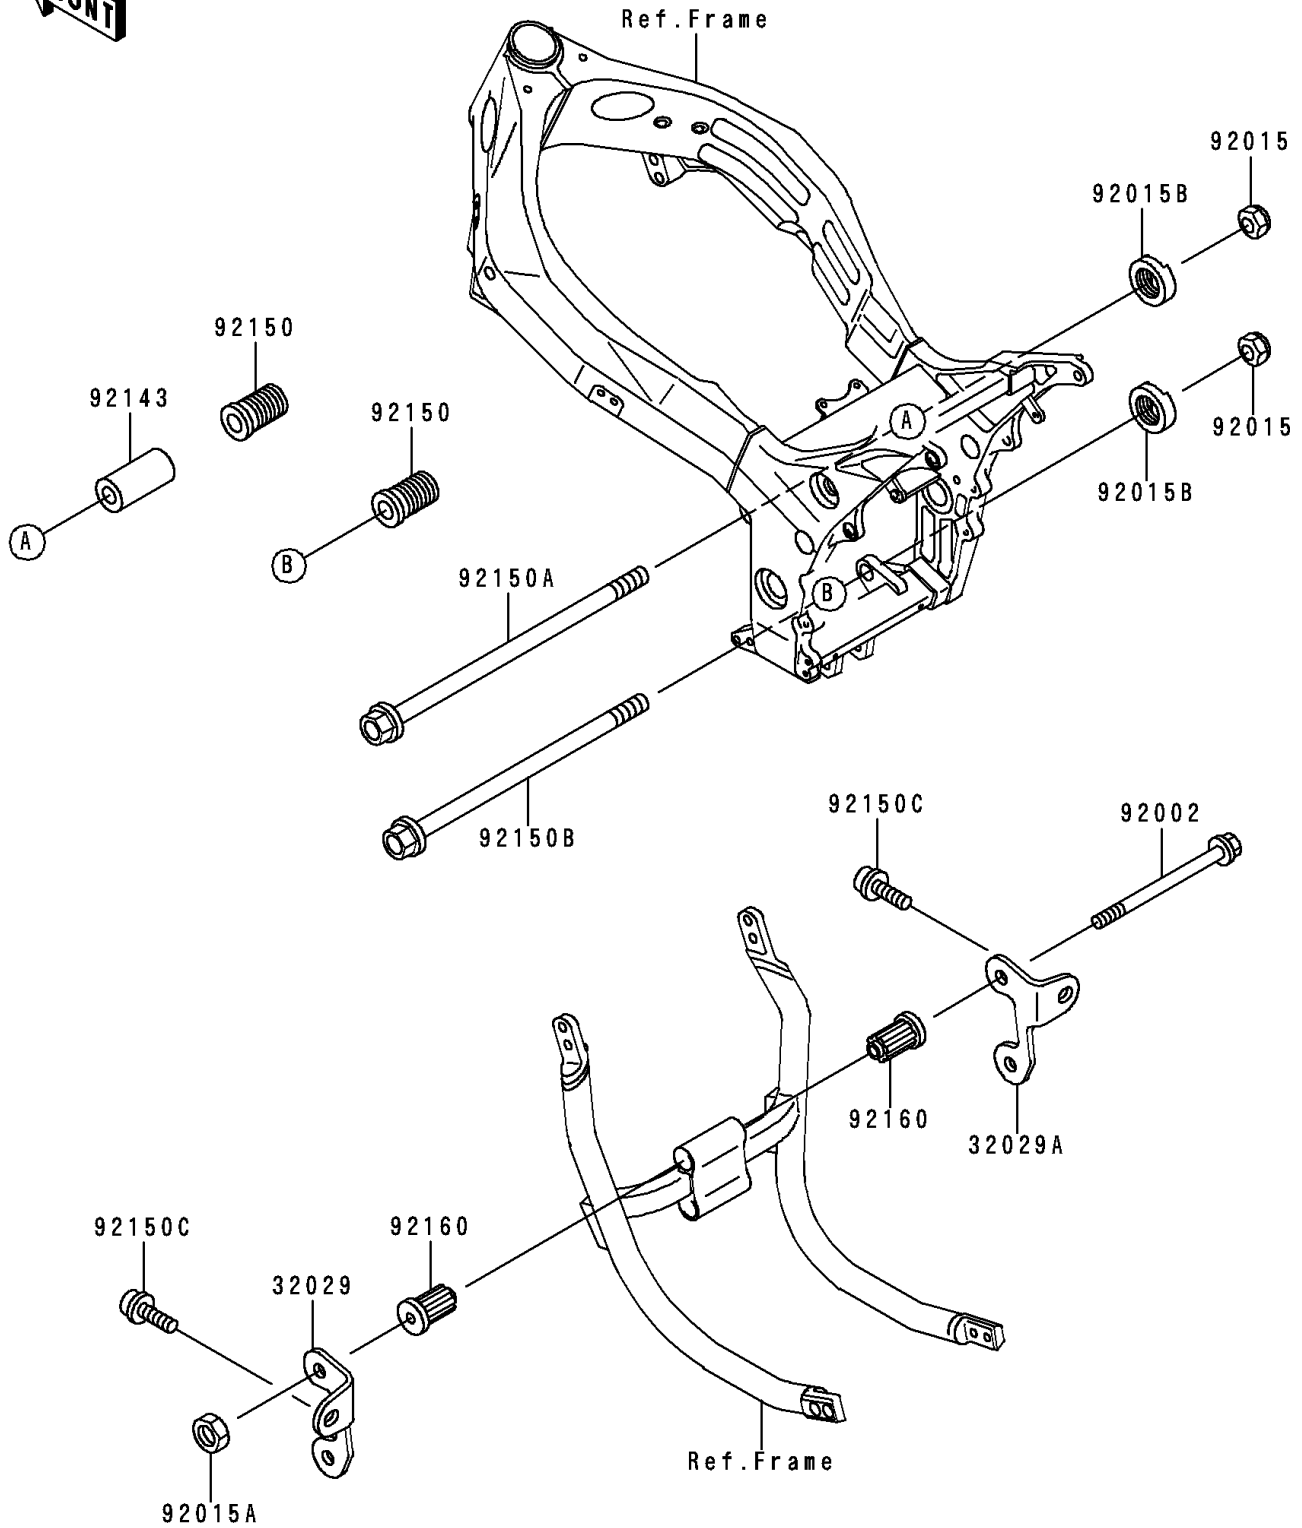

1996 Ninja[®] ZX[™]-9R

PARTS DIAGRAM

Frame Fittings

F2131

1996 Ninja[®] ZX[™]-9R

PARTS LIST

Frame Fittings

ITEM NAME

PART NUMBER

QUANTITY
