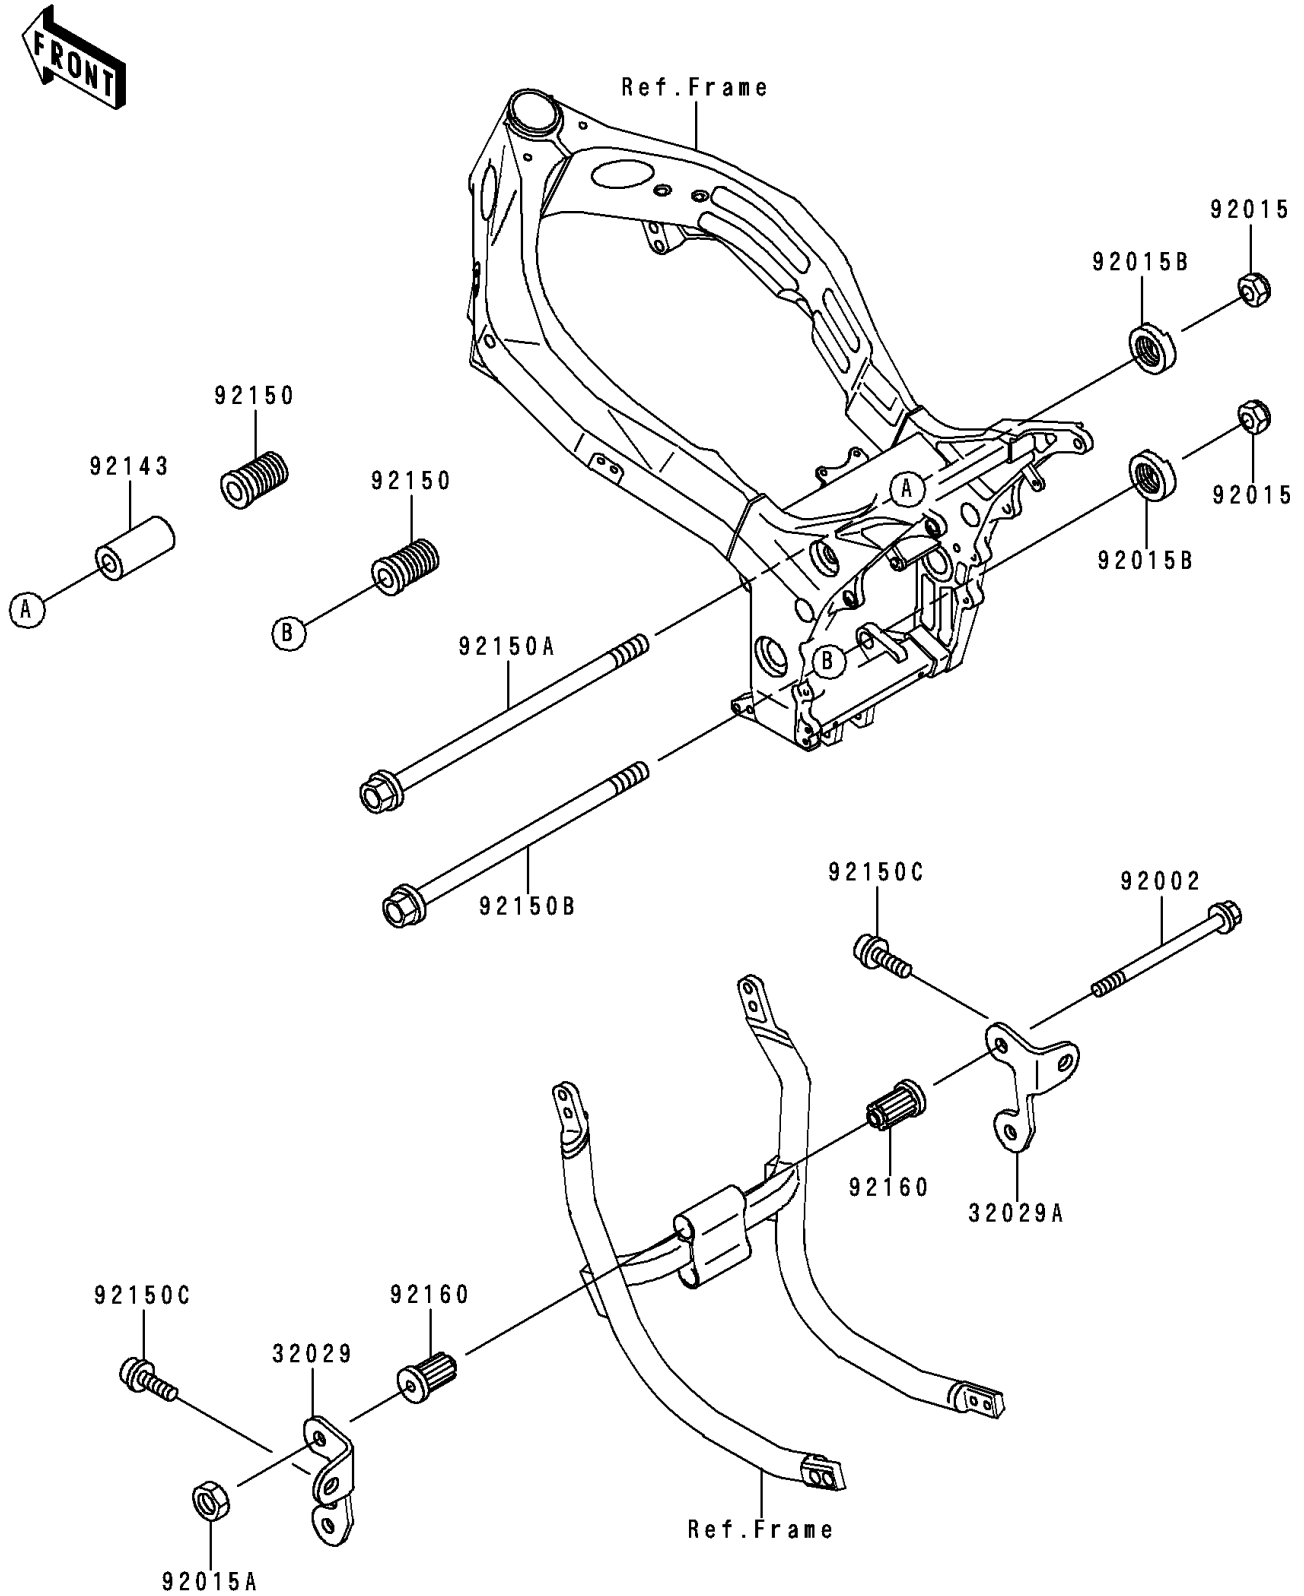

1996 Ninja[®] ZX[™]-9R

PARTS DIAGRAM

Frame Fittings

F2131

1996 Ninja[®] ZX[™]-9R

PARTS LIST

Frame Fittings

ITEM NAME

PART NUMBER

QUANTITY
