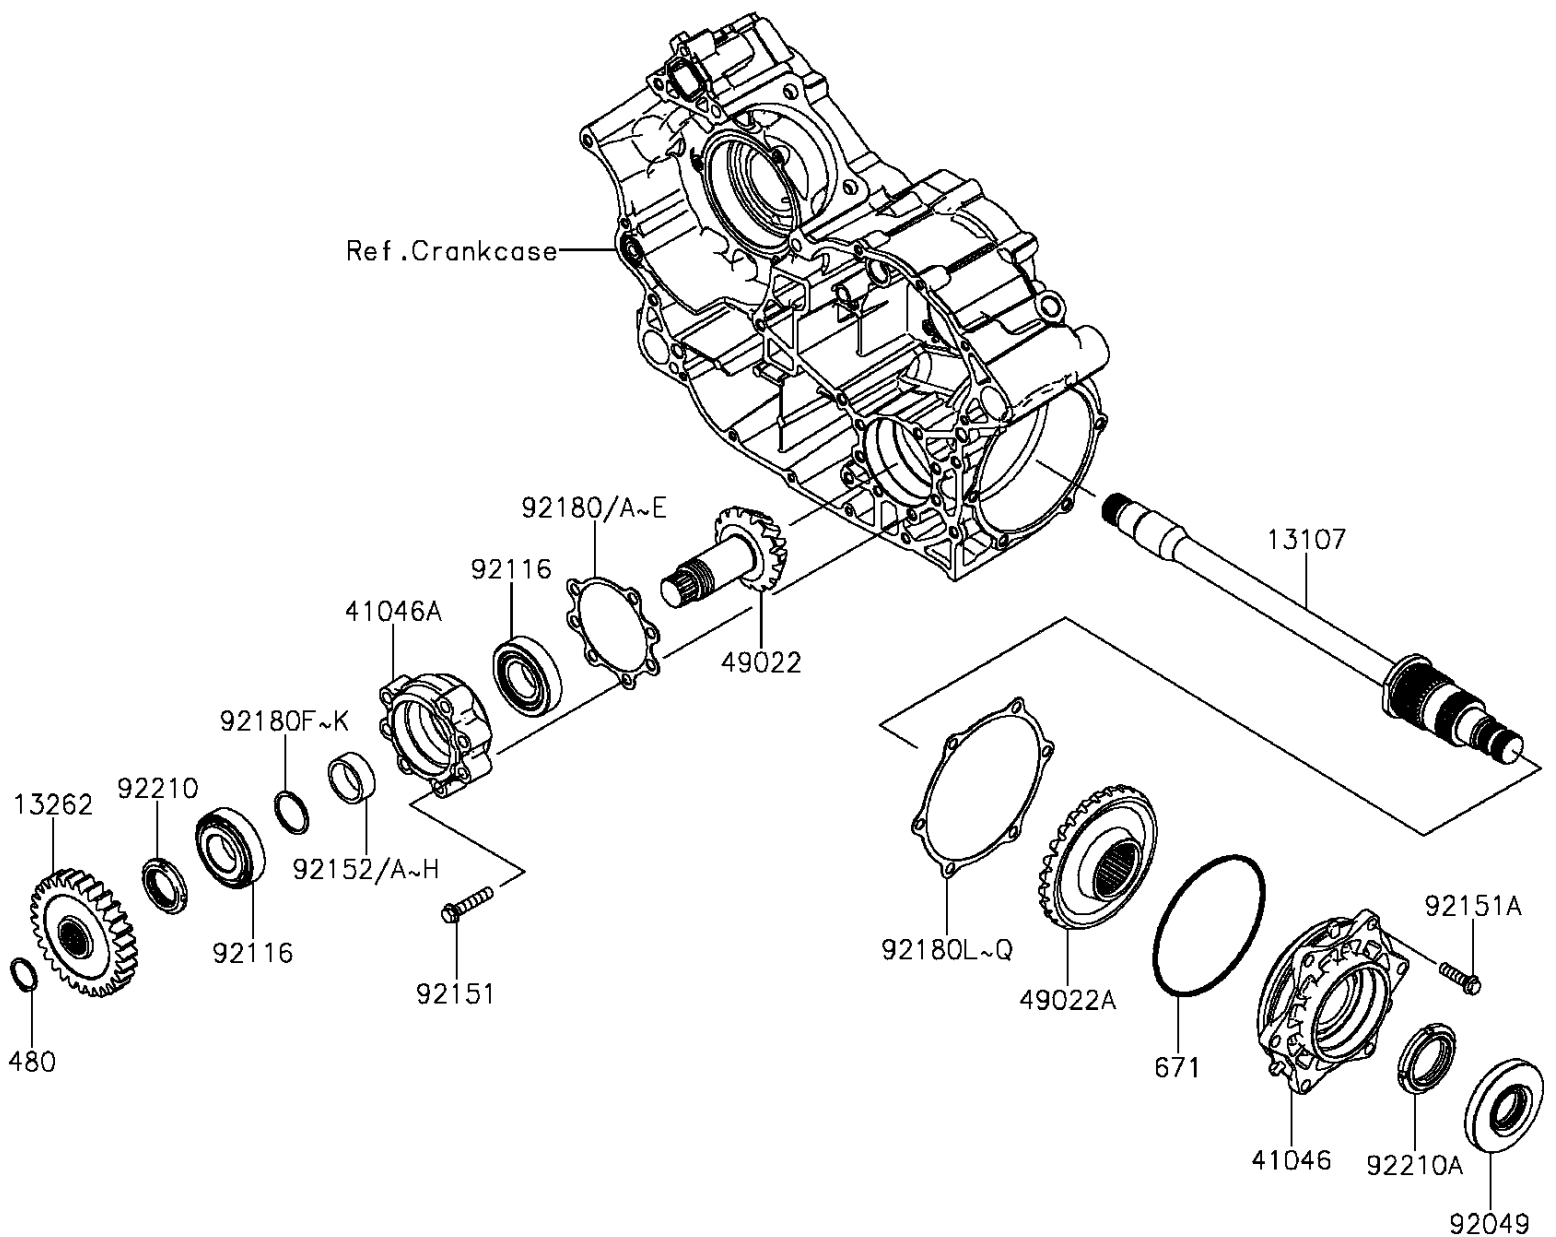

2014 Teryx

PARTS DIAGRAM

Front Bevel Gear

E3131

2014 Teryx

PARTS LIST

Front Bevel Gear

ITEM NAME

PART NUMBER

QUANTITY
