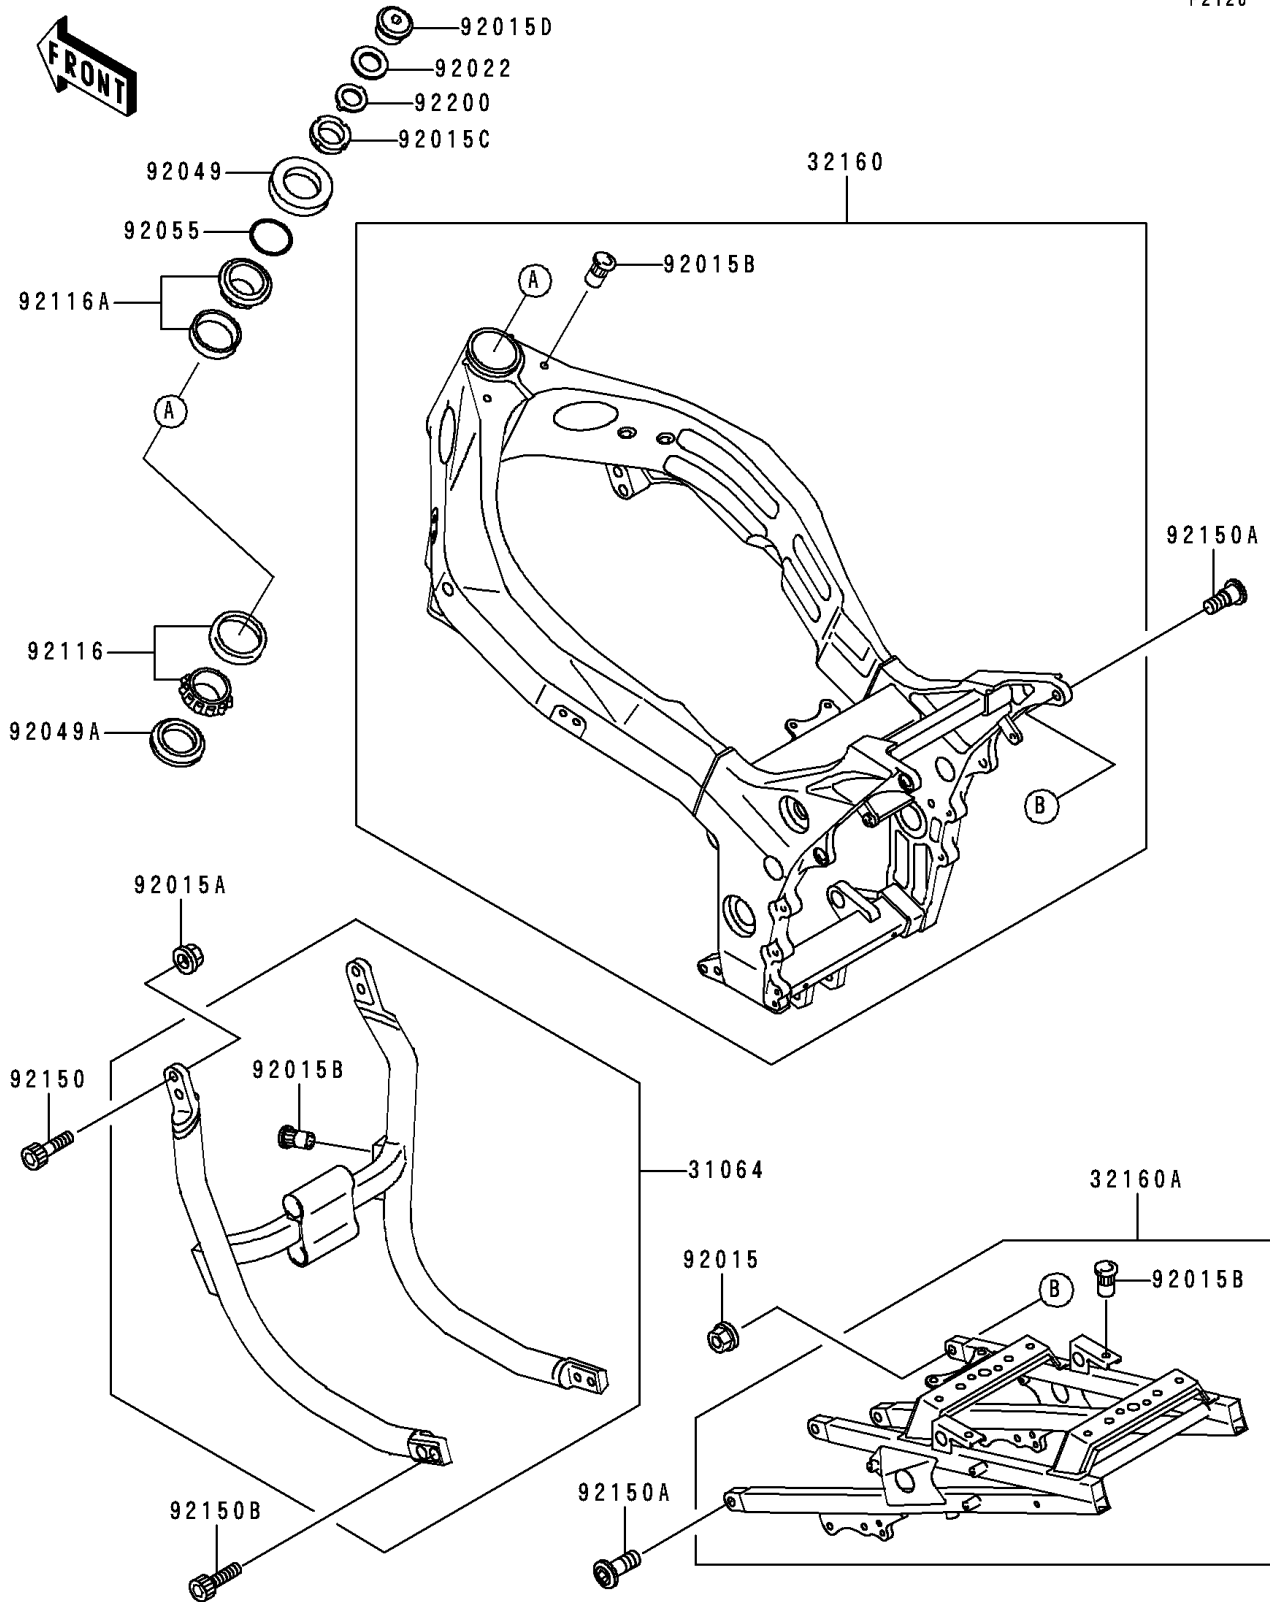

1996 Ninja[®] ZX[™]-9R

PARTS DIAGRAM

Frame

F2120

1996 Ninja[®] ZX[™]-9R

PARTS LIST

Frame

ITEM NAME

PART NUMBER

QUANTITY
