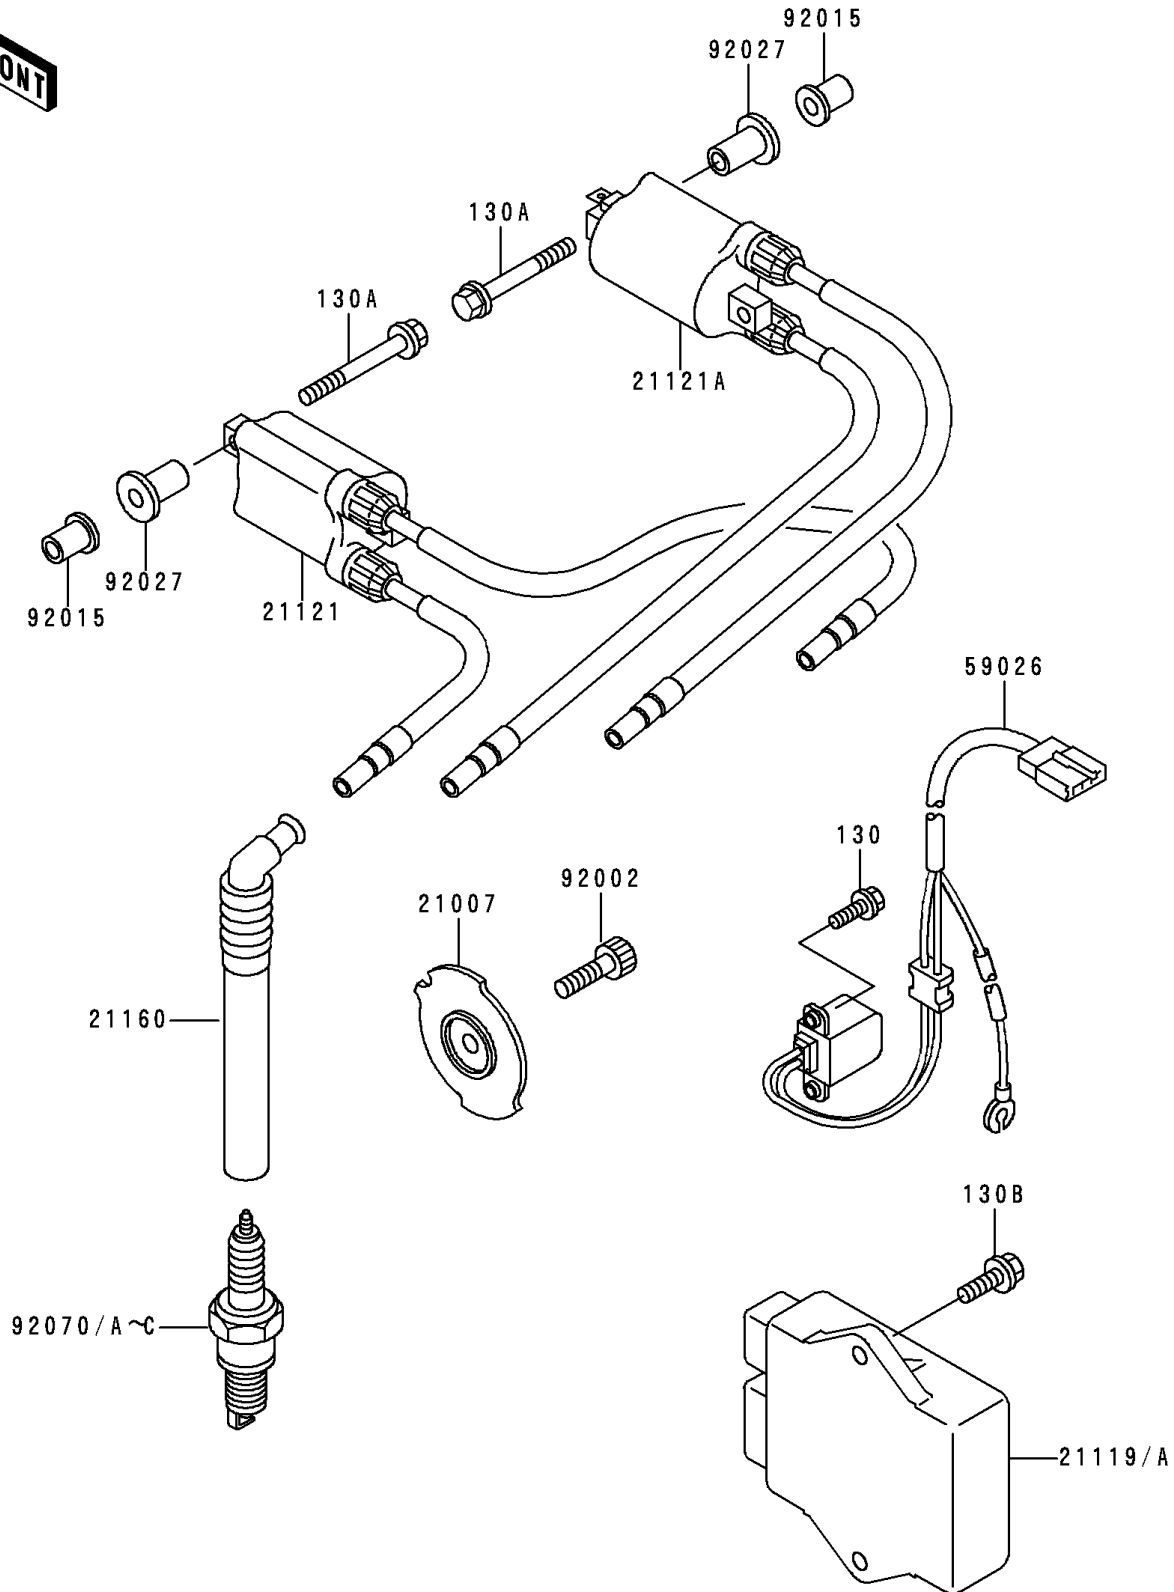

1996 Ninja® ZX™-9R

PARTS DIAGRAM

Ignition System

E1830

1996 Ninja[®] ZX[™]-9R

PARTS LIST

Ignition System

ITEM NAME

PART NUMBER

QUANTITY
