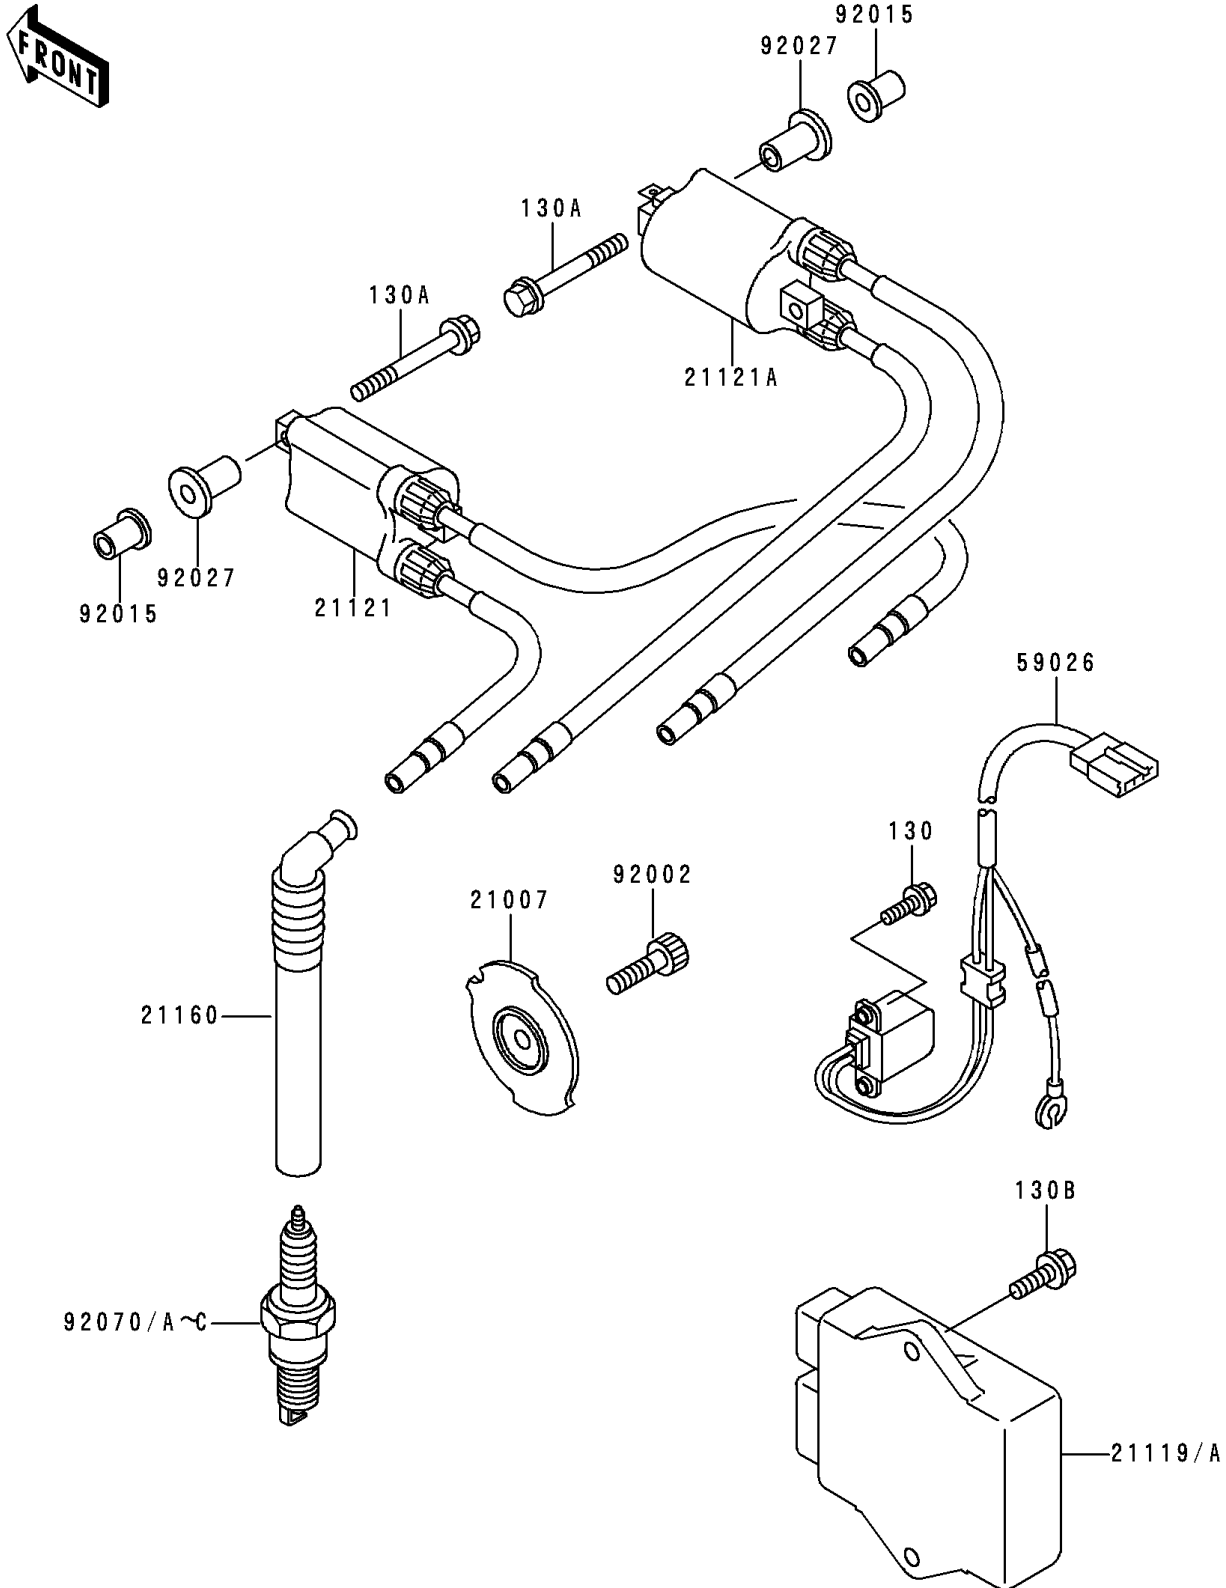

1994 Ninja[®] ZX[™]-9R

PARTS DIAGRAM

Ignition System

E1830

1994 Ninja[®] ZX[™]-9R

PARTS LIST

Ignition System

ITEM NAME

PART NUMBER

QUANTITY
