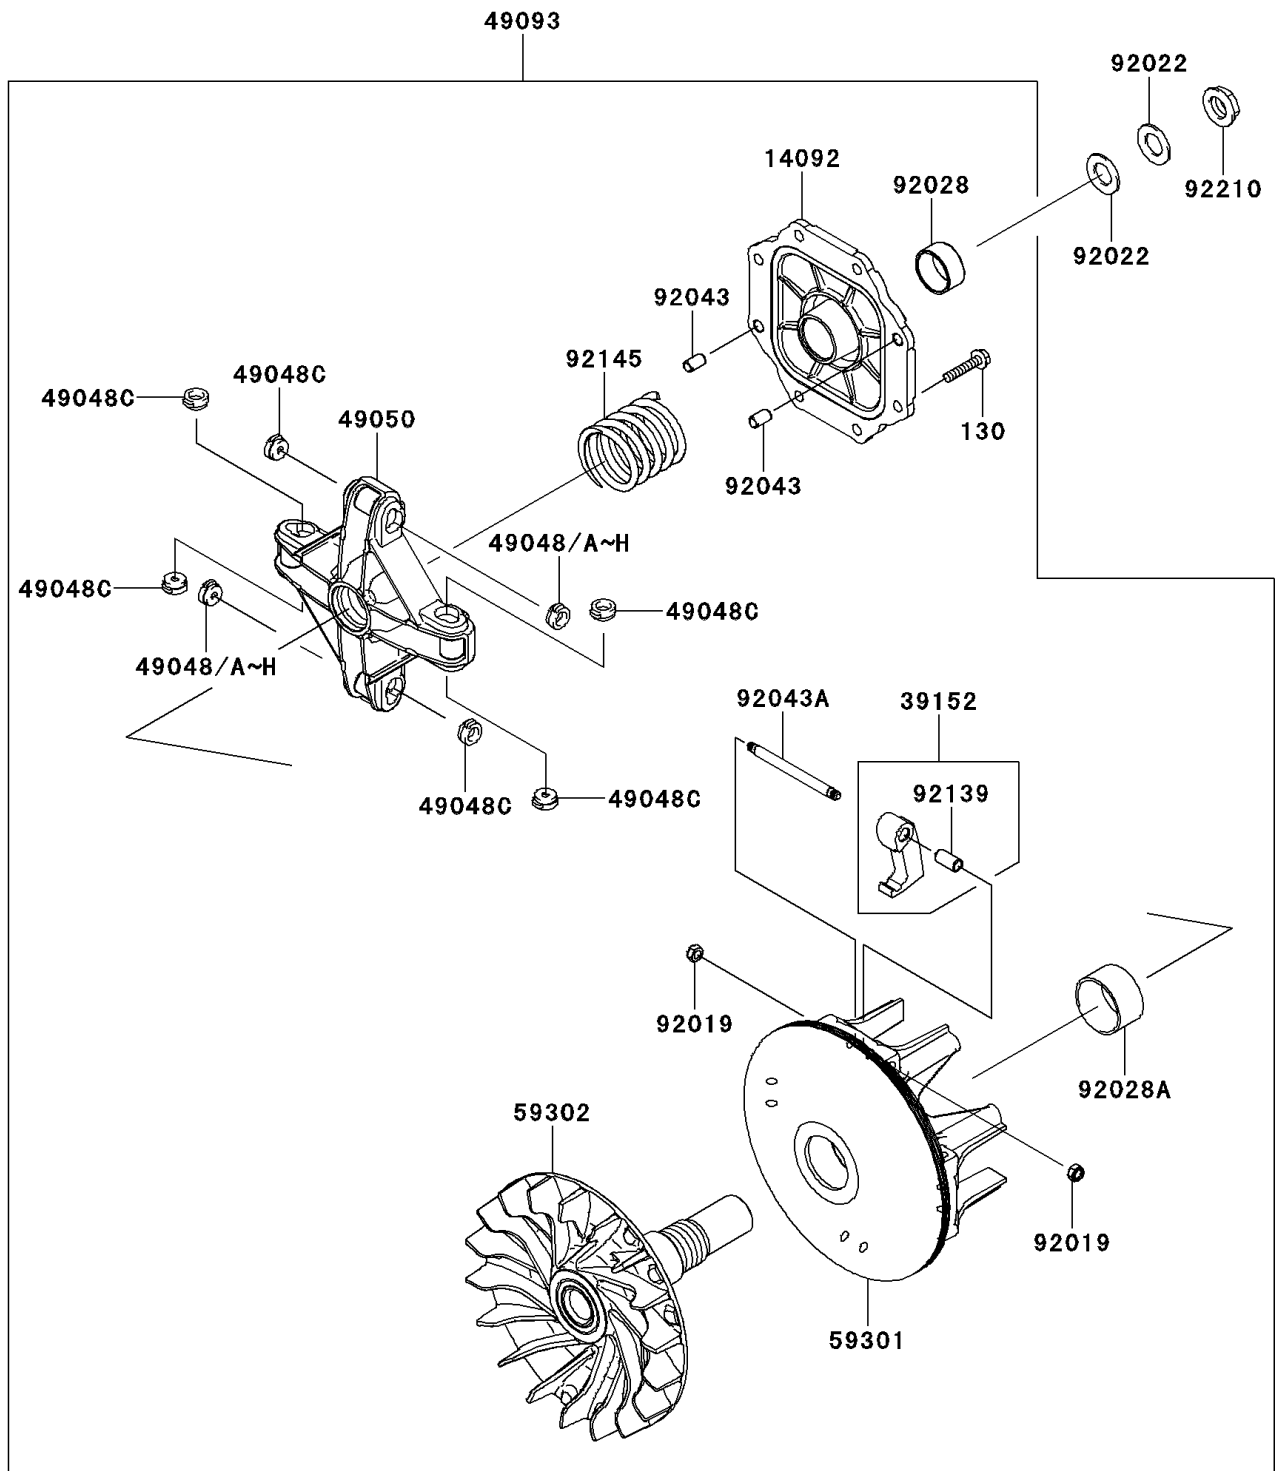

# 2014 TERYX4™ CAMO

## PARTS DIAGRAM

### Drive Converter

E1391

## PARTS LIST