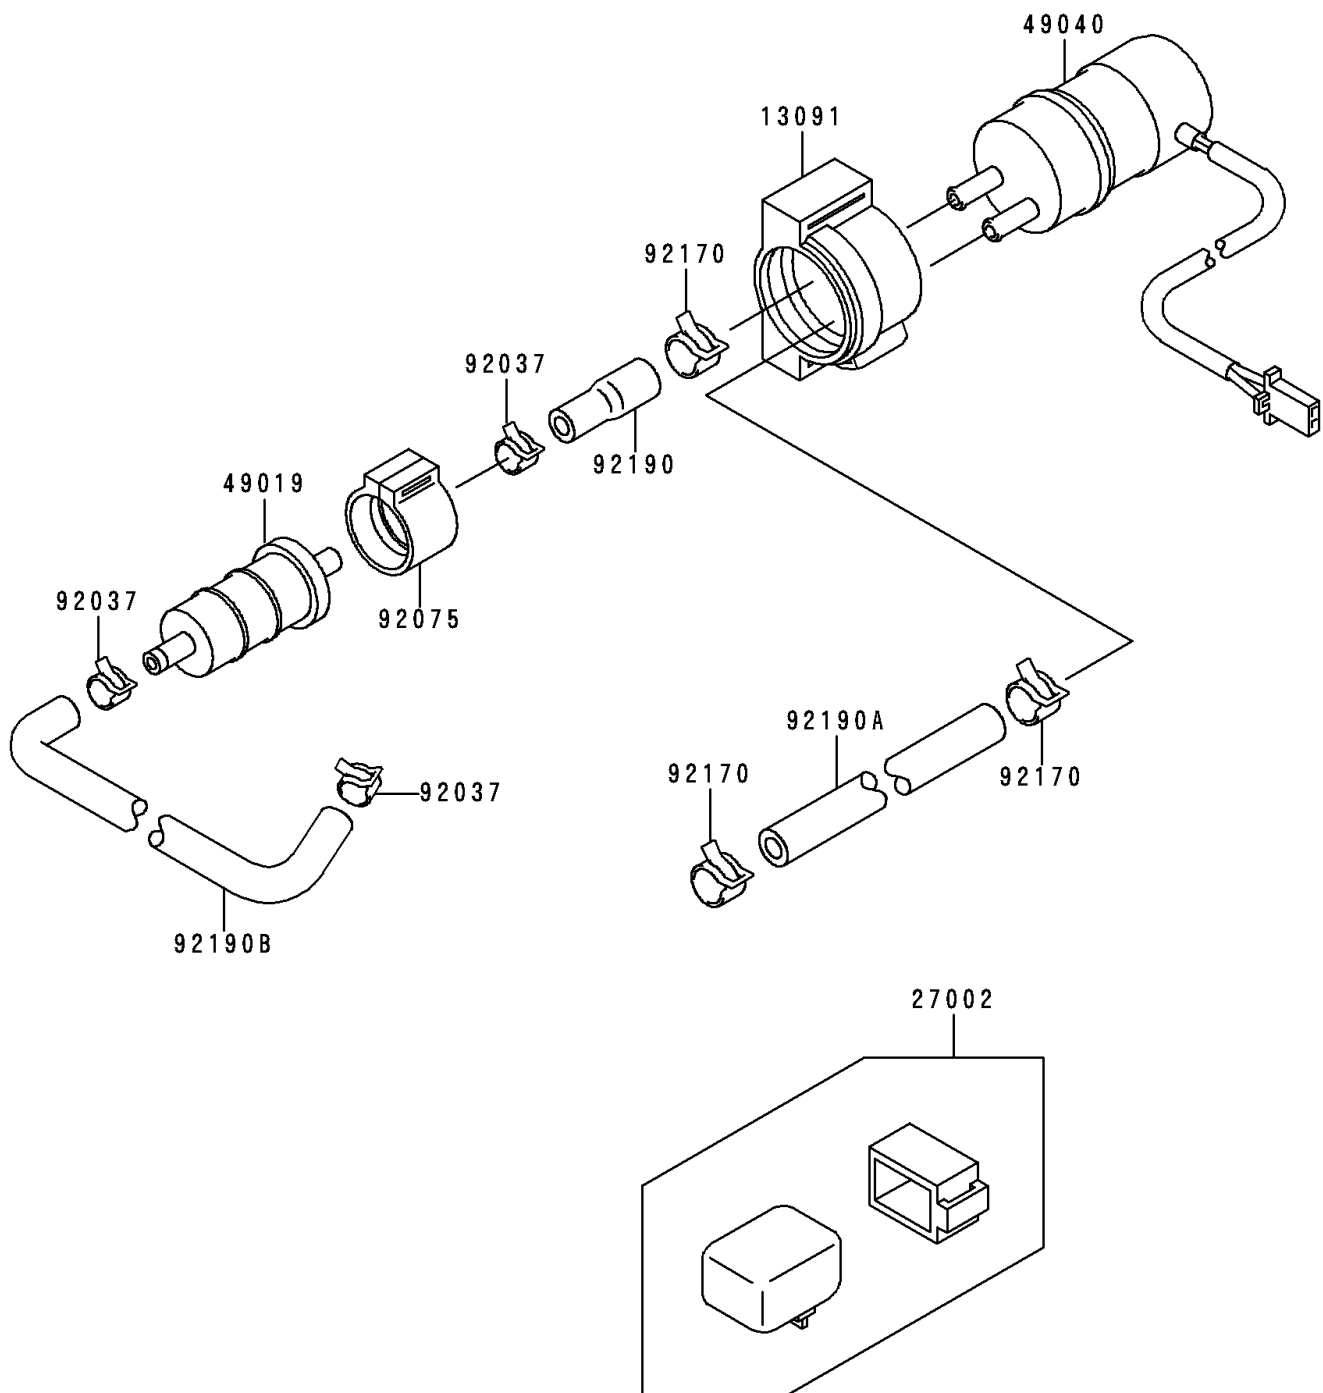

1996 Ninja[®] ZX[™]-9R

PARTS DIAGRAM

Fuel Pump

E1520

1996 Ninja[®] ZX[™]-9R

PARTS LIST

Fuel Pump

ITEM NAME

PART NUMBER

QUANTITY
