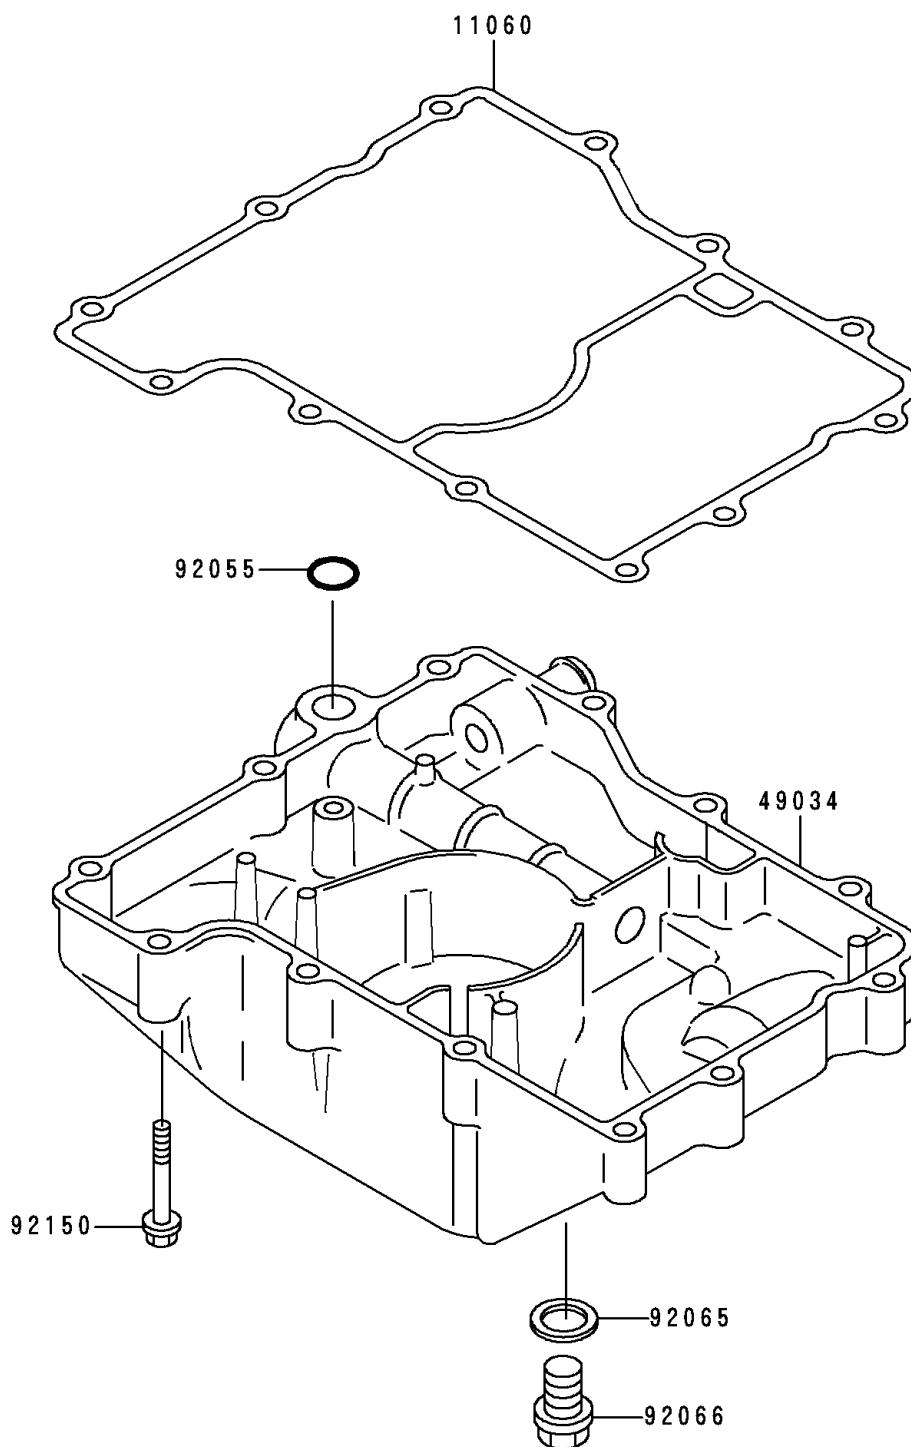

# 1996 Ninja<sup>®</sup> ZX<sup>™</sup>-9R

## PARTS DIAGRAM

### Oil Pan

**Kawasaki**

Let the Good Times Roll<sup>®</sup>

E1434

## PARTS LIST

Oil Pan

**ITEM NAME**

**PART NUMBER**

**QUANTITY**

---