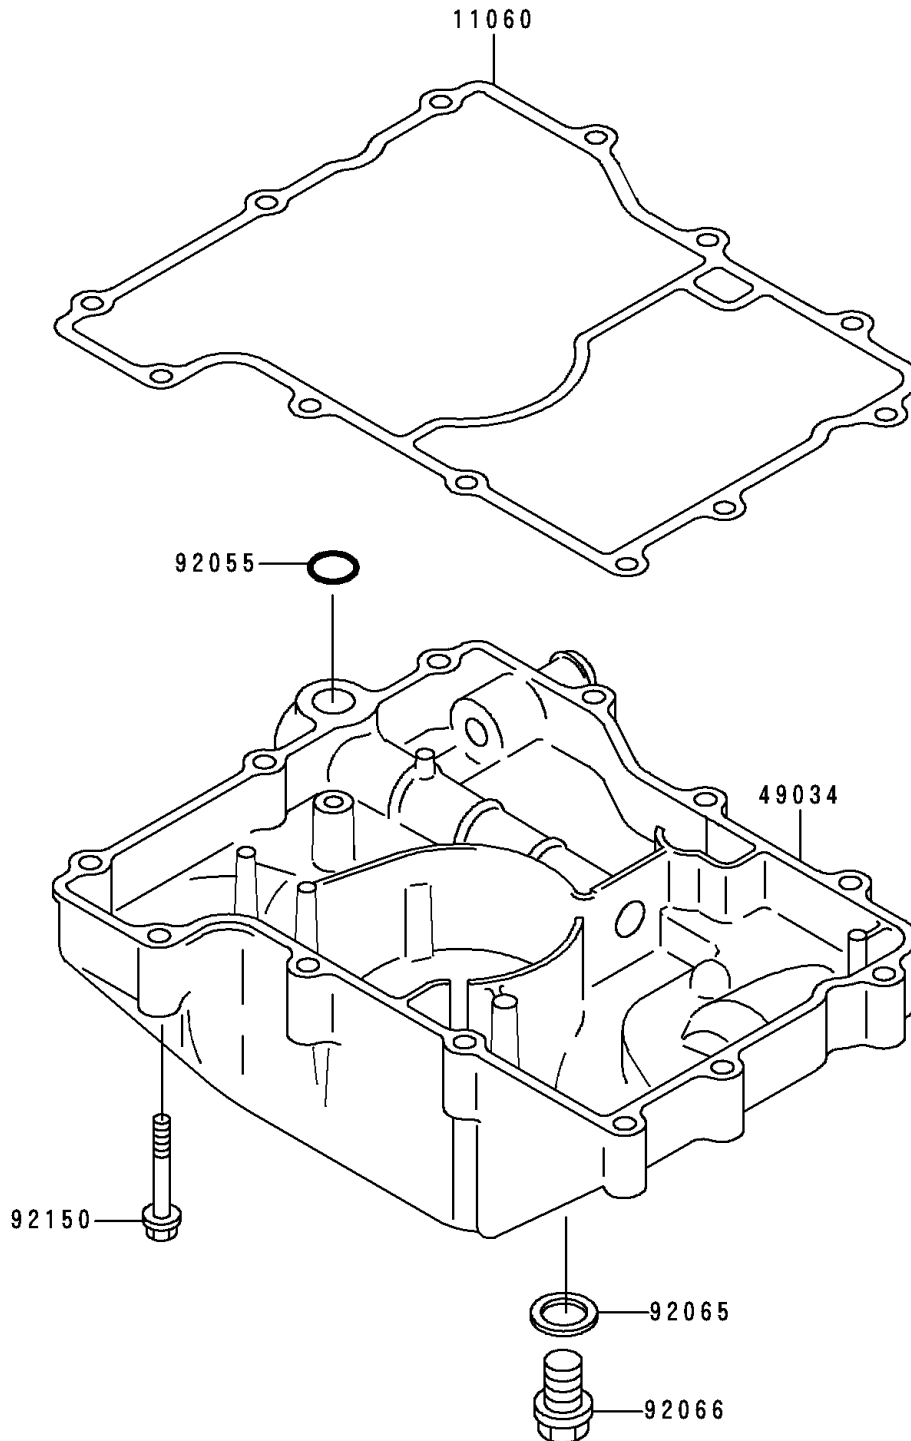

1995 Ninja[®] ZX[™]-9R

PARTS DIAGRAM

Oil Pan

E1434

1995 Ninja® ZX™-9R

PARTS LIST

Oil Pan

ITEM NAME

PART NUMBER

QUANTITY
