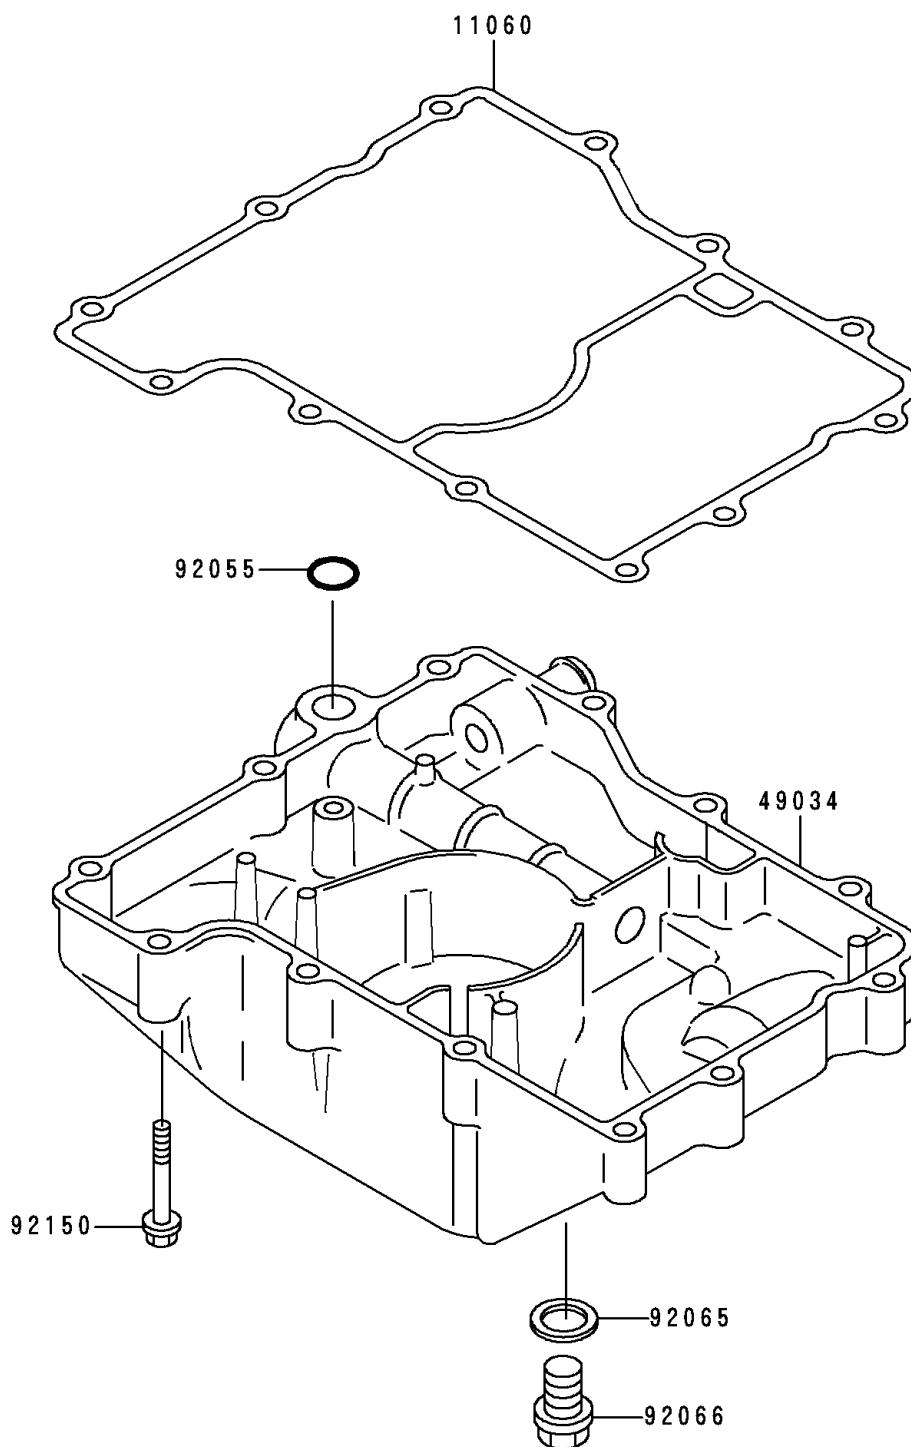

1994 Ninja[®] ZX[™]-9R

PARTS DIAGRAM

Oil Pan

Kawasaki

Let the Good Times Roll[®]

E1434

1994 Ninja[®] ZX[™]-9R

PARTS LIST

Oil Pan

ITEM NAME

PART NUMBER

QUANTITY
