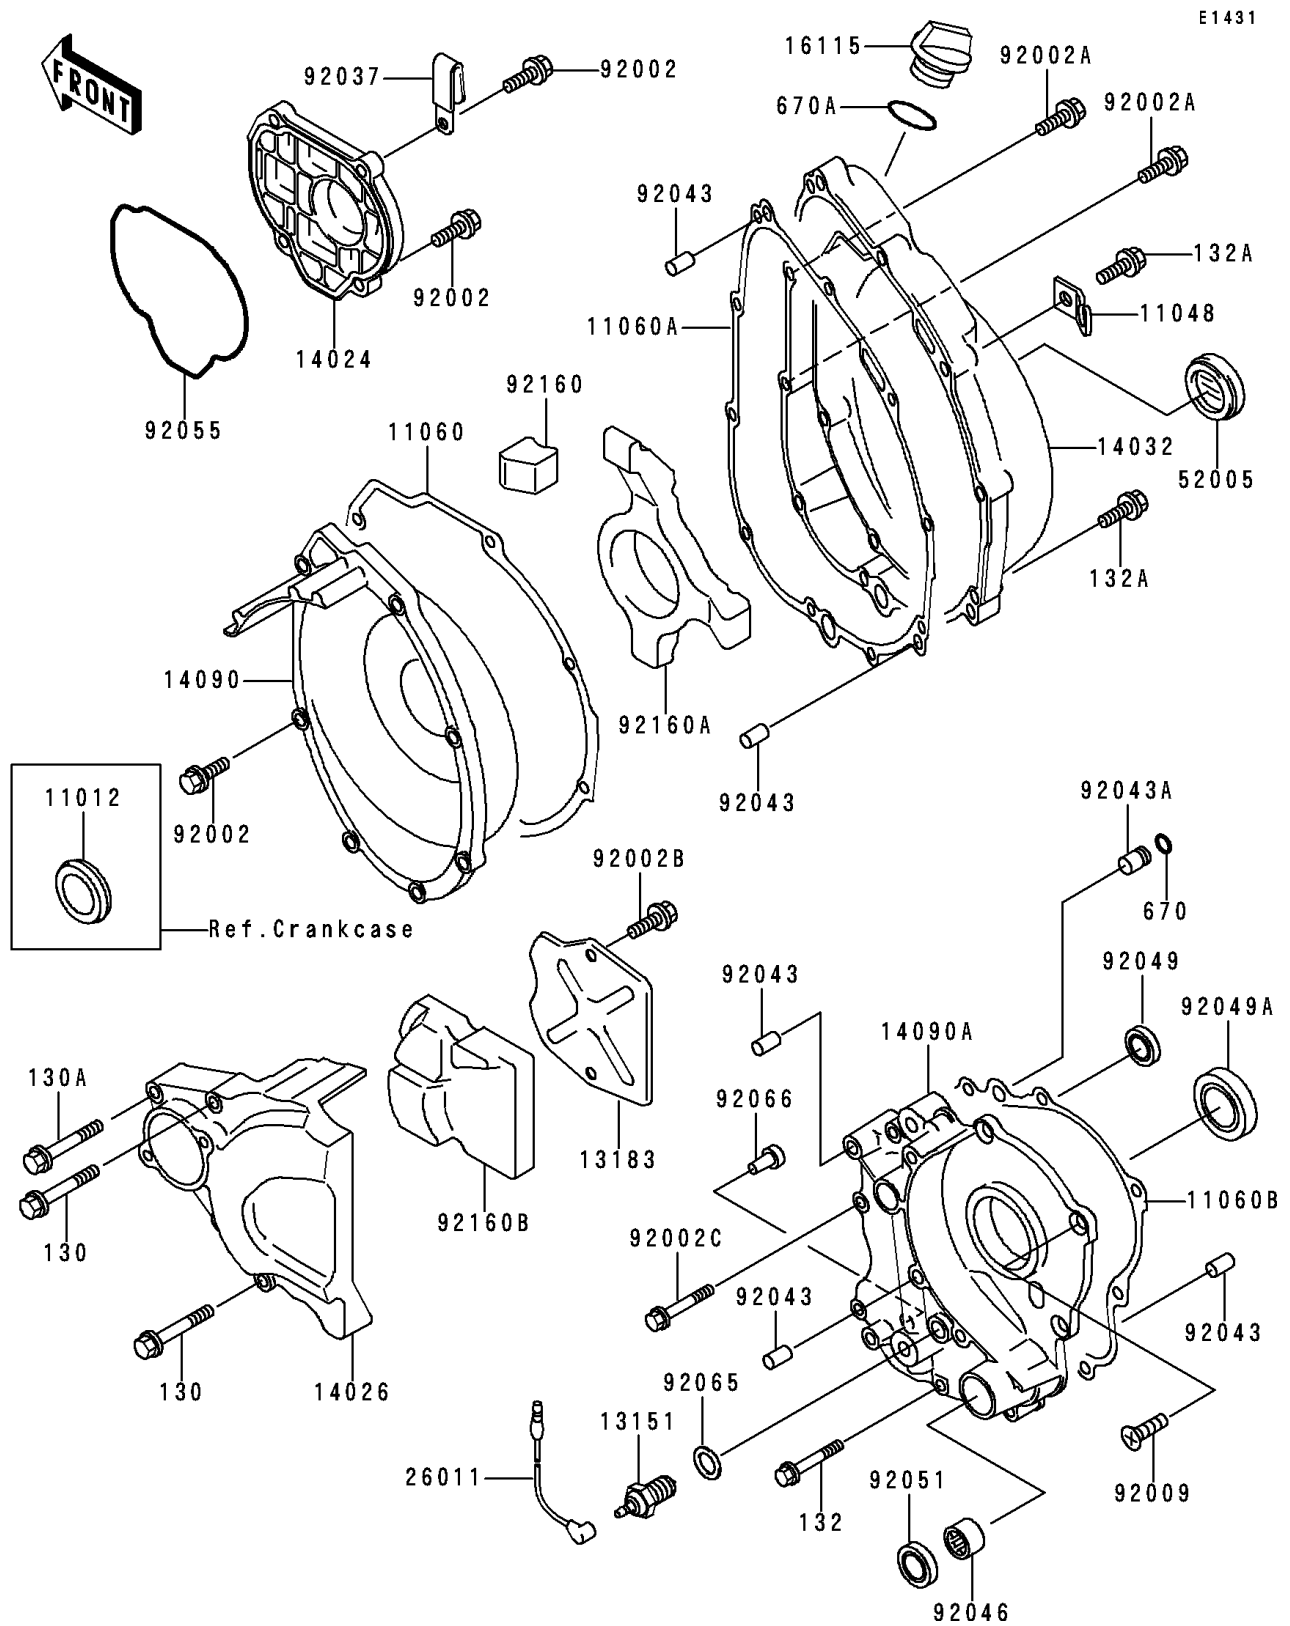

1996 Ninja[®] ZX[™]-9R

PARTS DIAGRAM

Engine Cover(s)

E1431

1996 Ninja[®] ZX[™]-9R

PARTS LIST

Engine Cover(s)

ITEM NAME

PART NUMBER

QUANTITY
