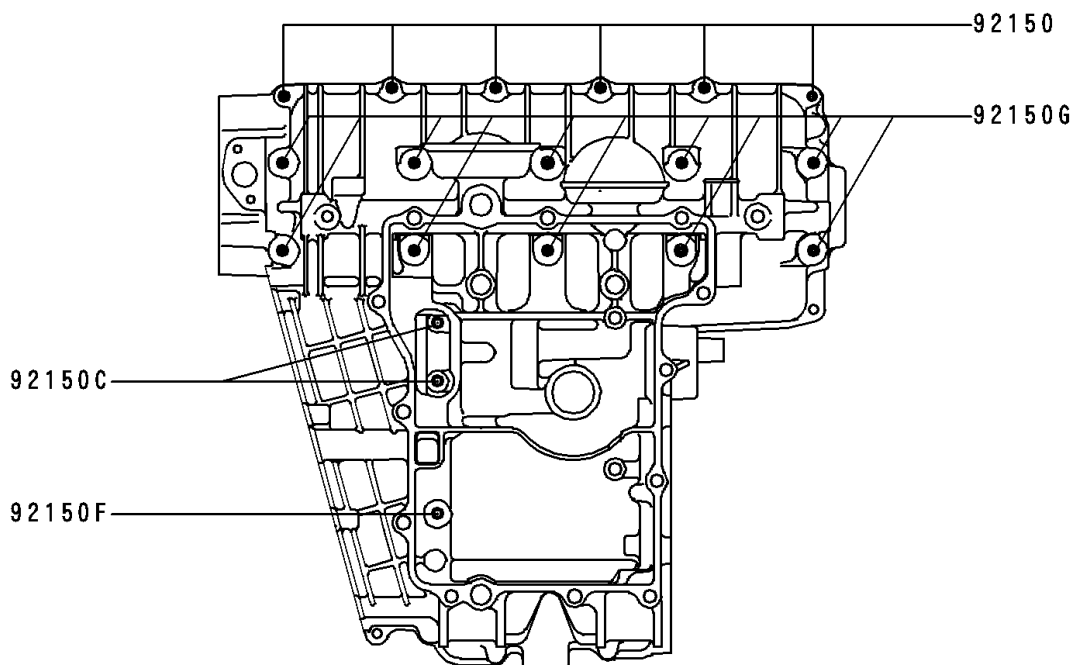

1996 Ninja® ZX™-9R

PARTS DIAGRAM

Crankcase Bolt Pattern

E1412

Upper Case

Lower Case

1996 Ninja[®] ZX[™]-9R

PARTS LIST

Crankcase Bolt Pattern

ITEM NAME

PART NUMBER

QUANTITY
