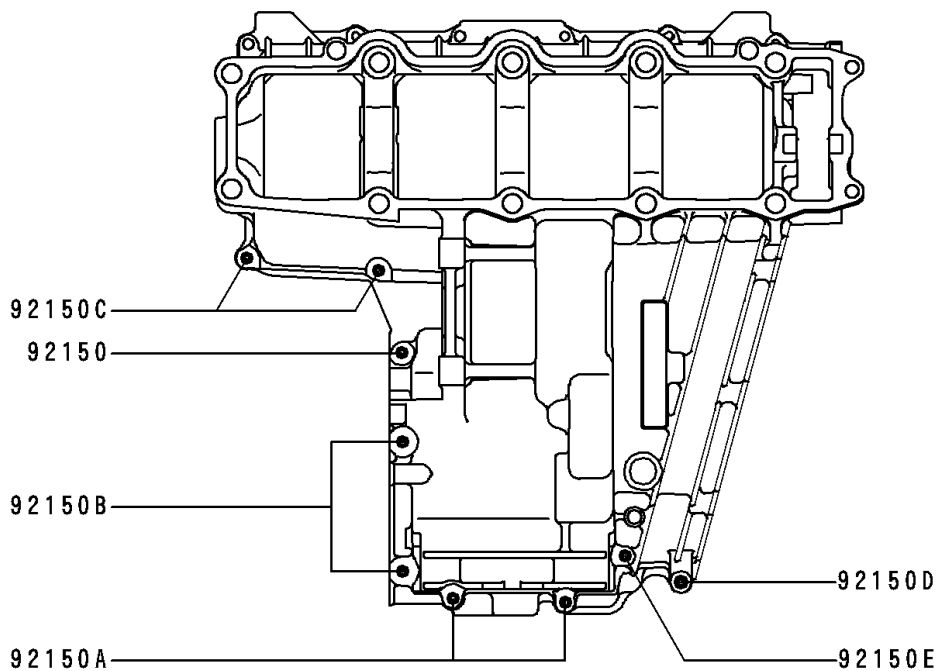

1996 Ninja® ZX™-9R

PARTS DIAGRAM

Crankcase Bolt Pattern

E1412

Upper Case

Lower Case

1996 Ninja[®] ZX[™]-9R

PARTS LIST

Crankcase Bolt Pattern

ITEM NAME

PART NUMBER

QUANTITY
