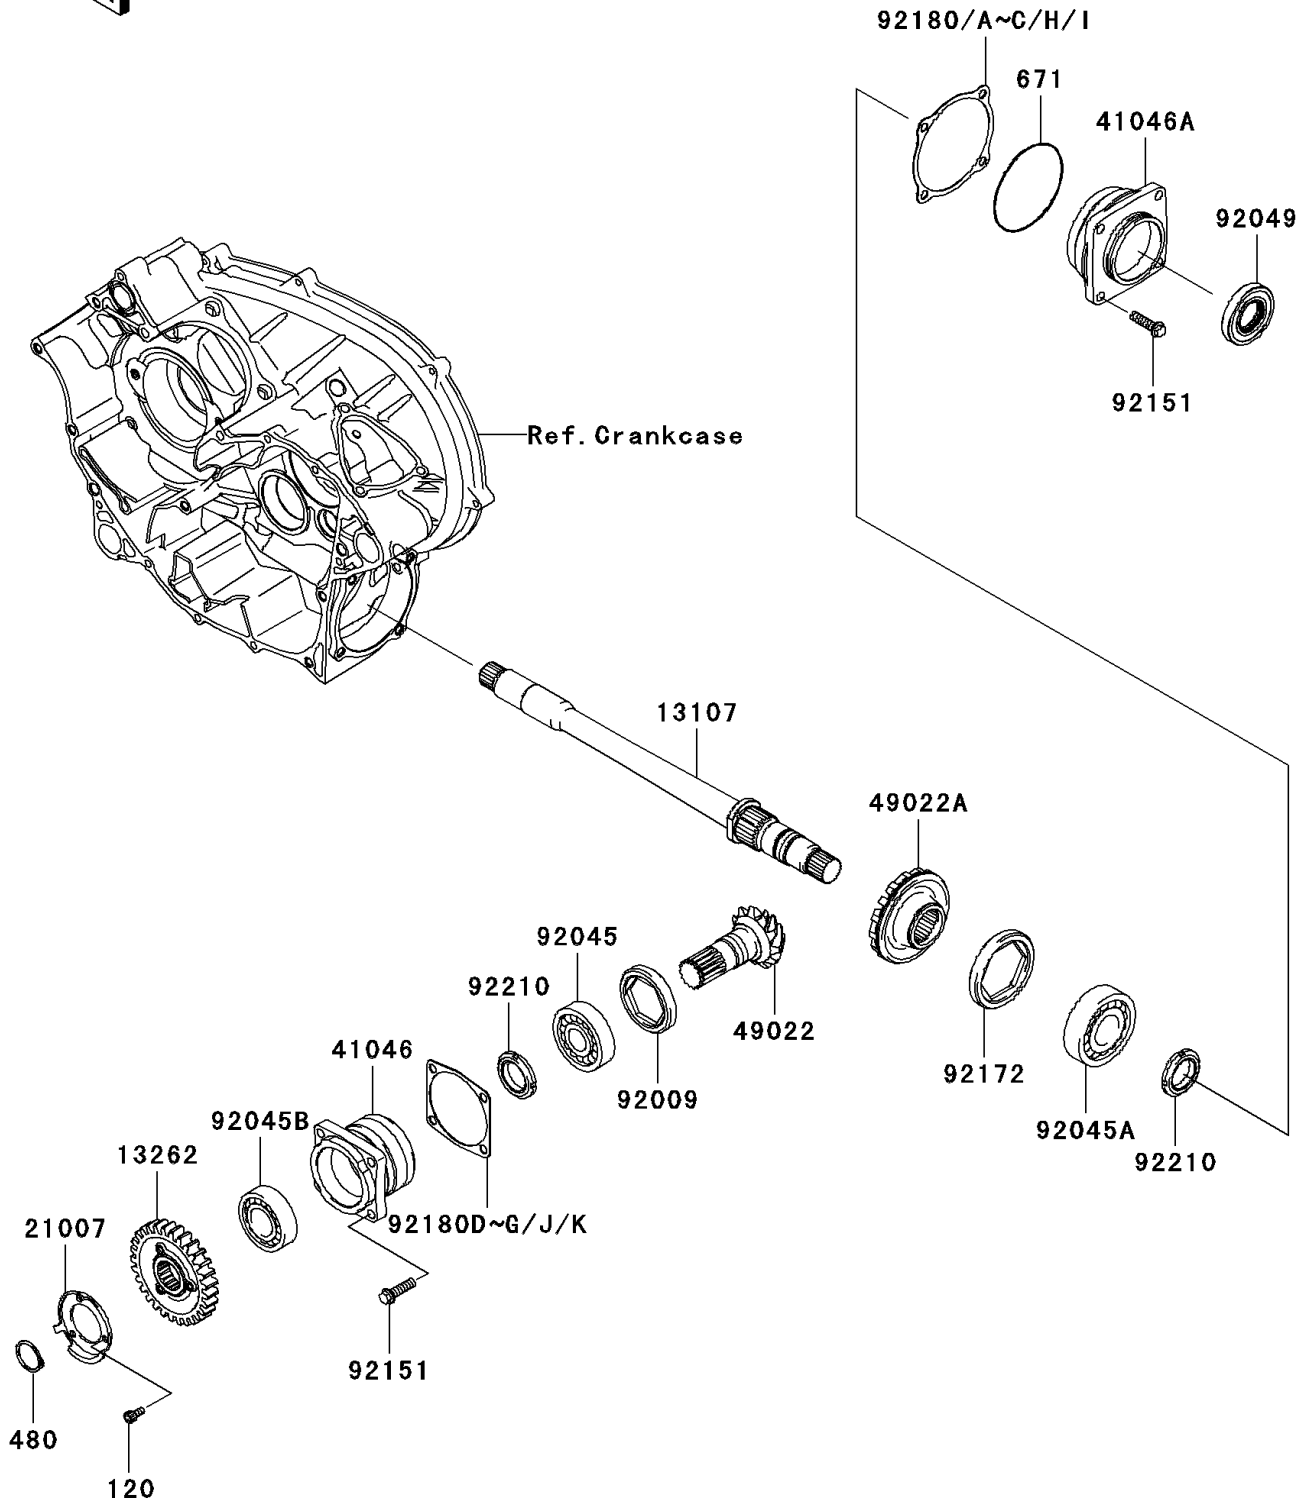

2009 Teryx[®] 750 FI 4x4 LE

PARTS DIAGRAM

Front Bevel Gear

E3131

2009 Teryx[®] 750 FI 4x4 LE

PARTS LIST

Front Bevel Gear

ITEM NAME

PART NUMBER

QUANTITY
