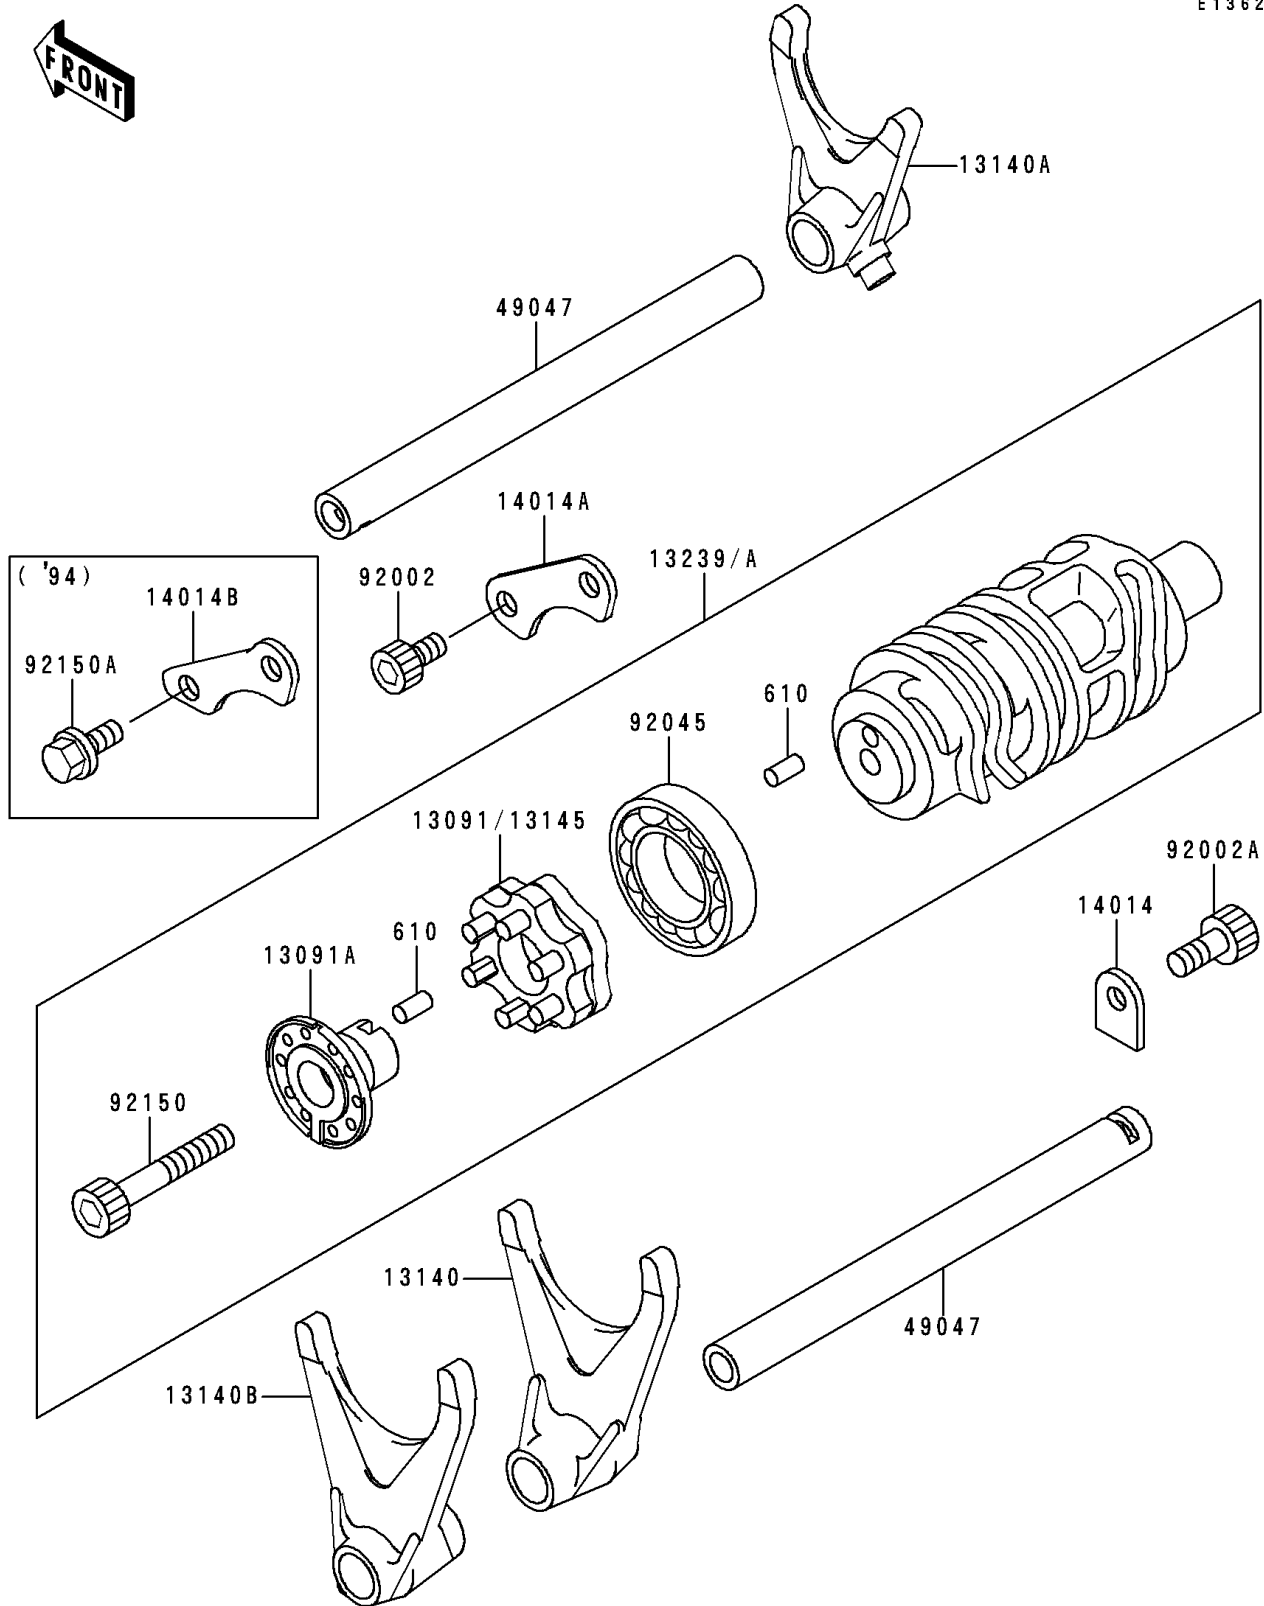

1996 Ninja[®] ZX[™]-9R

PARTS DIAGRAM

Gear Change Drum/Shift Fork(s)

E1362

1996 Ninja[®] ZX[™]-9R

PARTS LIST

Gear Change Drum/Shift Fork(s)

ITEM NAME

PART NUMBER

QUANTITY
