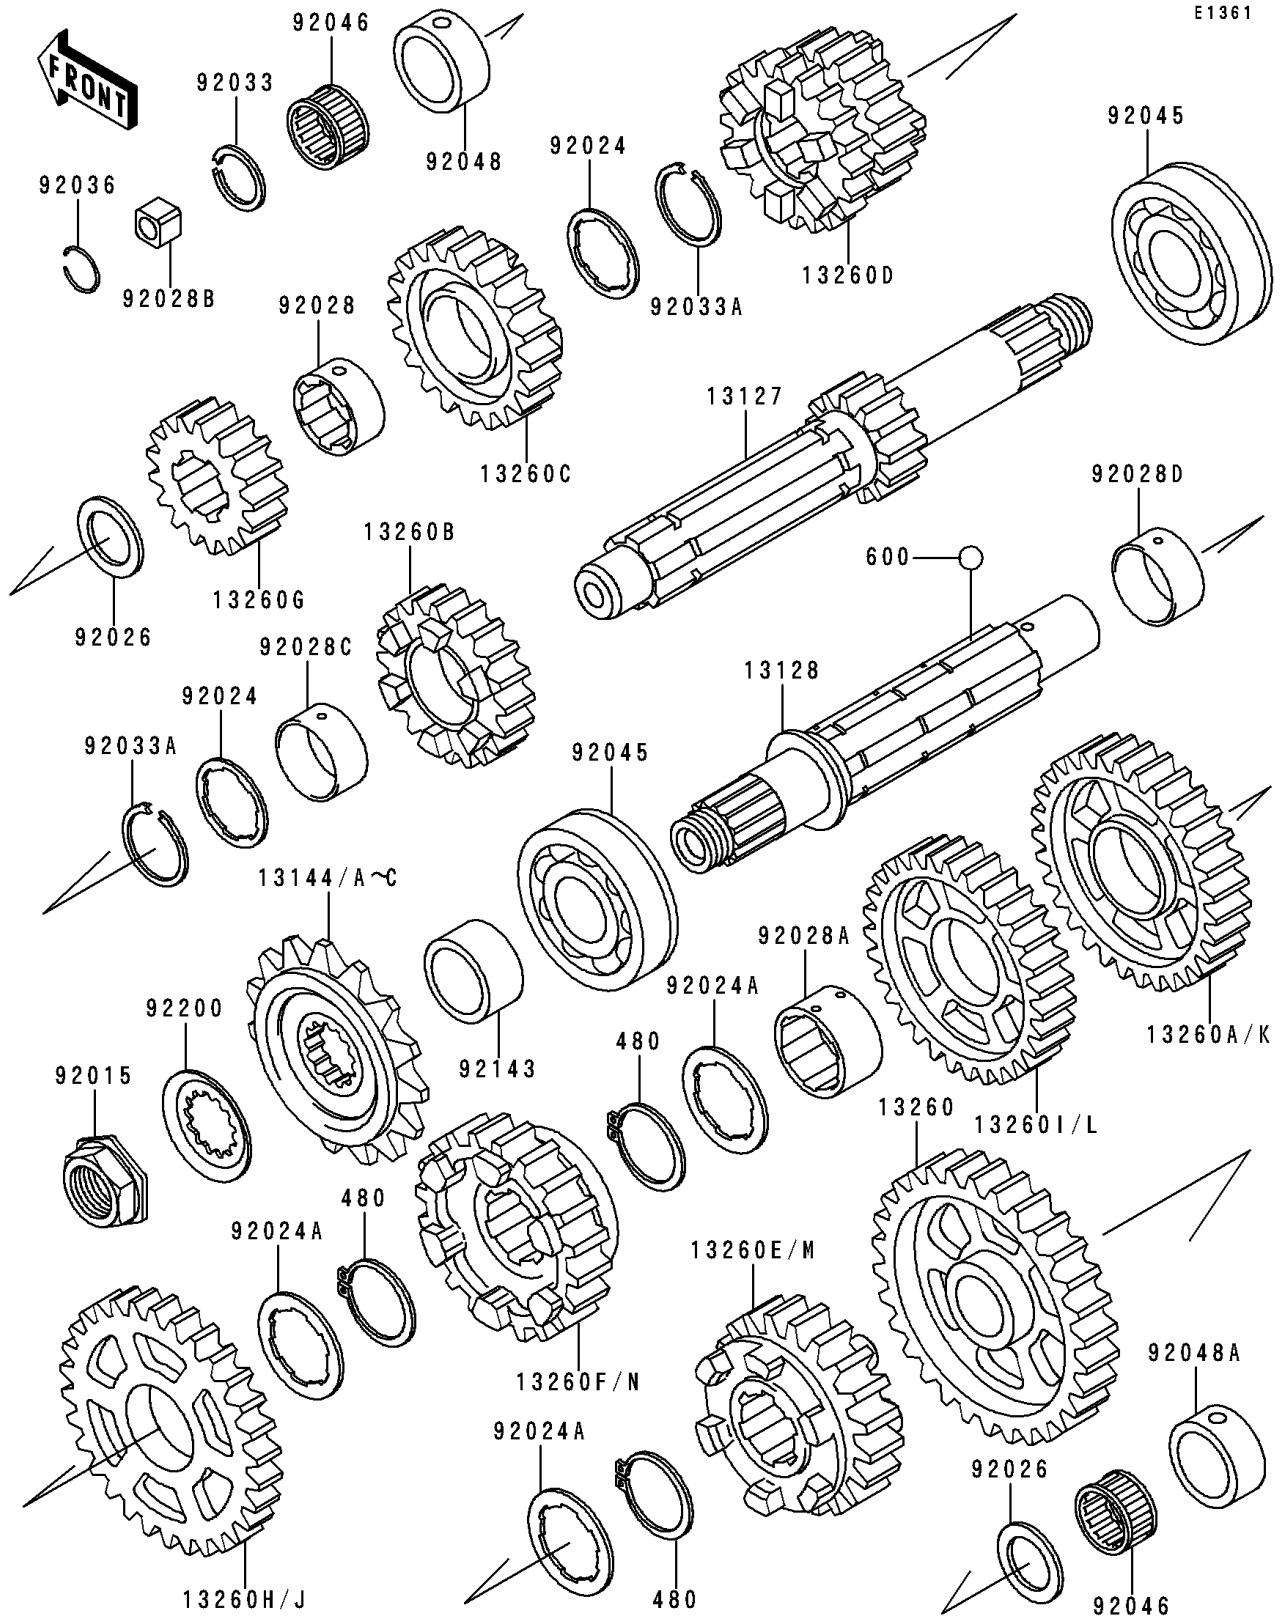

1996 Ninja[®] ZX[™]-9R

PARTS DIAGRAM

Transmission

1996 Ninja[®] ZX[™]-9R

PARTS LIST

Transmission

ITEM NAME

PART NUMBER

QUANTITY
