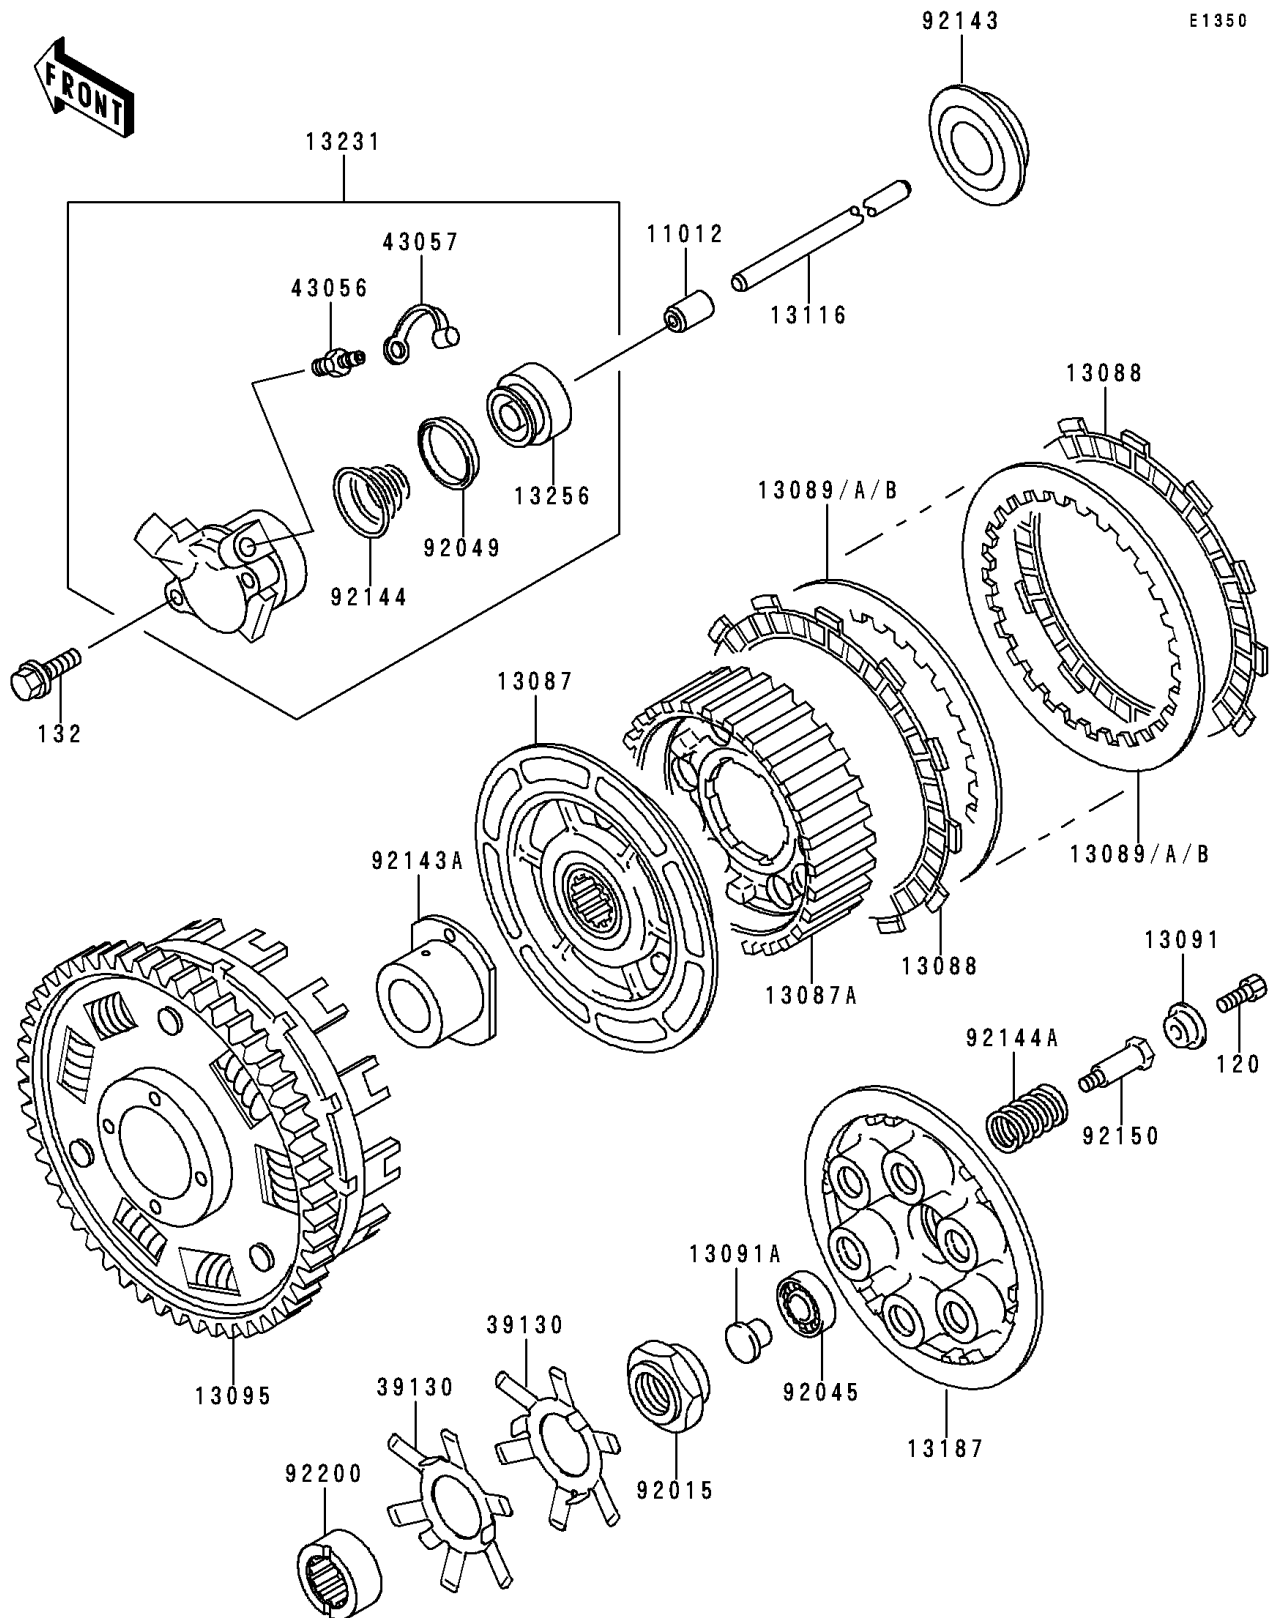

1994 Ninja® ZX™-9R

PARTS DIAGRAM

Clutch

1994 Ninja[®] ZX[™]-9R

PARTS LIST

Clutch

ITEM NAME

PART NUMBER

QUANTITY
