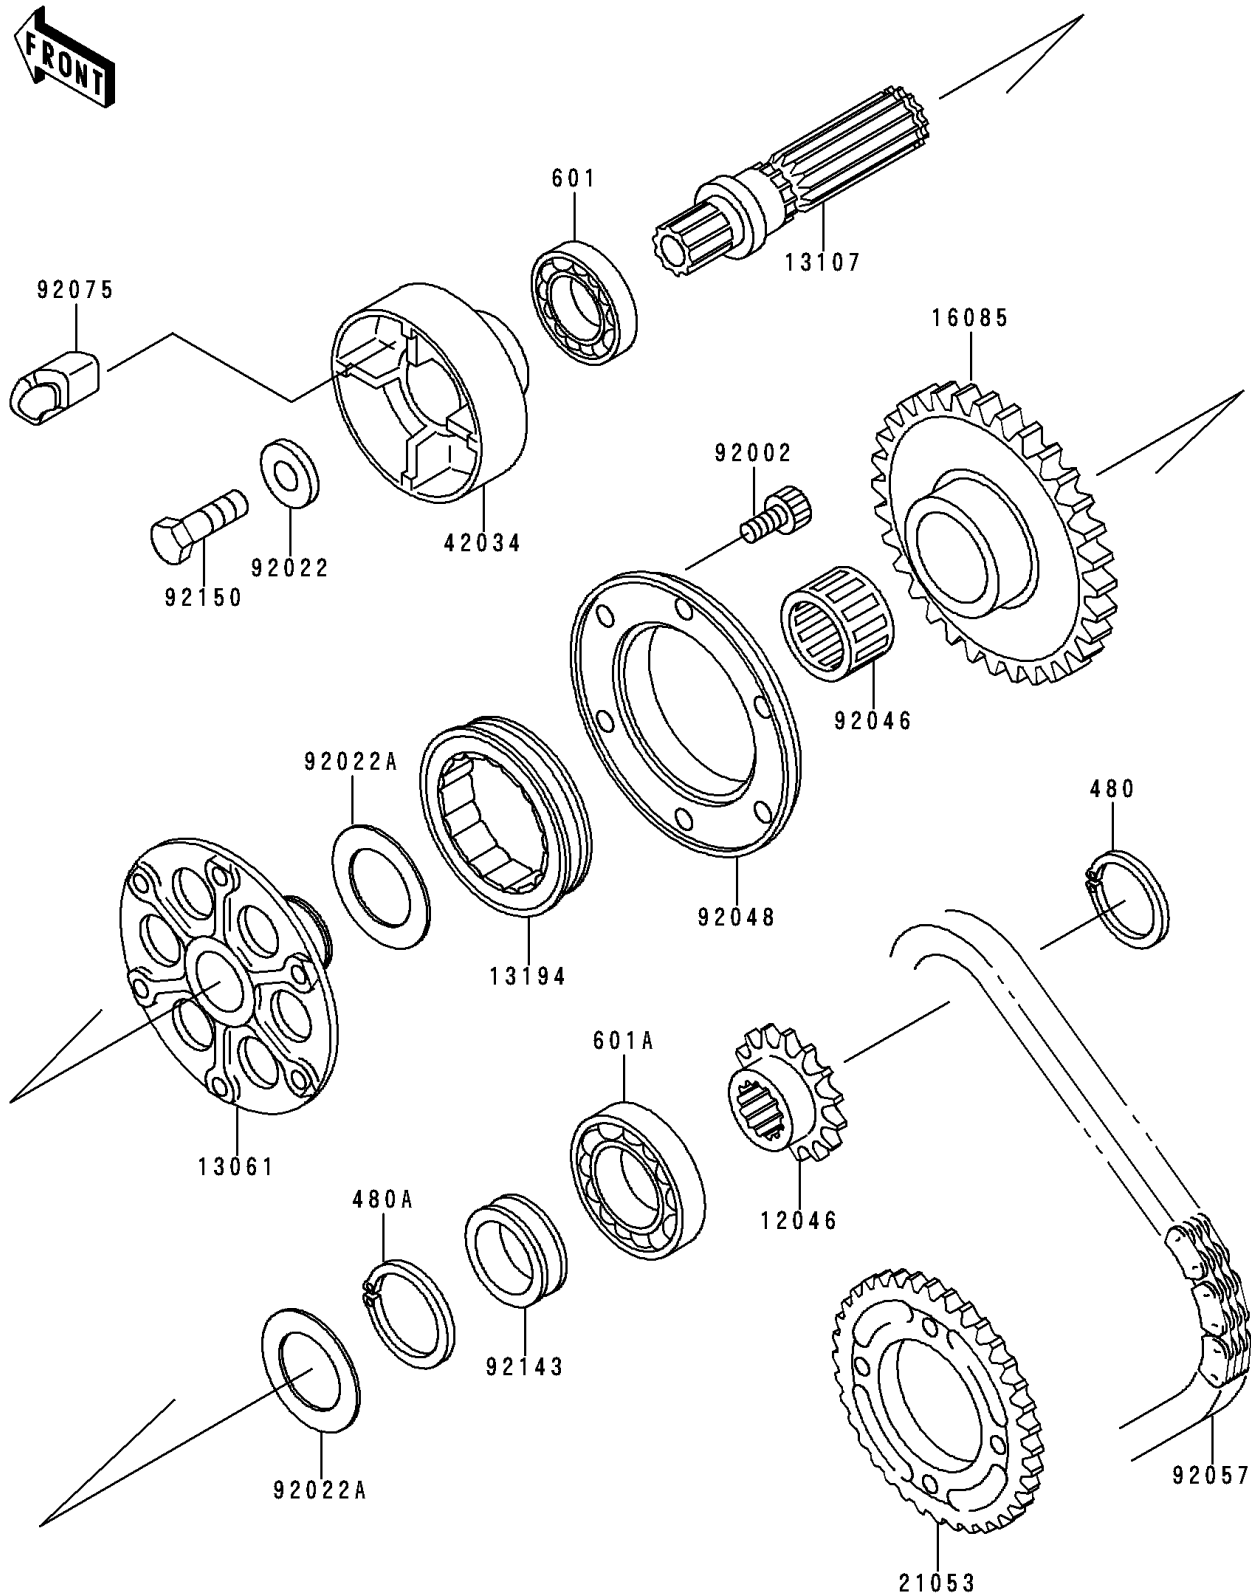

1996 Ninja[®] ZX[™]-9R

PARTS DIAGRAM

Generator Shaft

E1324

1996 Ninja[®] ZX[™]-9R

PARTS LIST

Generator Shaft

ITEM NAME

PART NUMBER

QUANTITY
