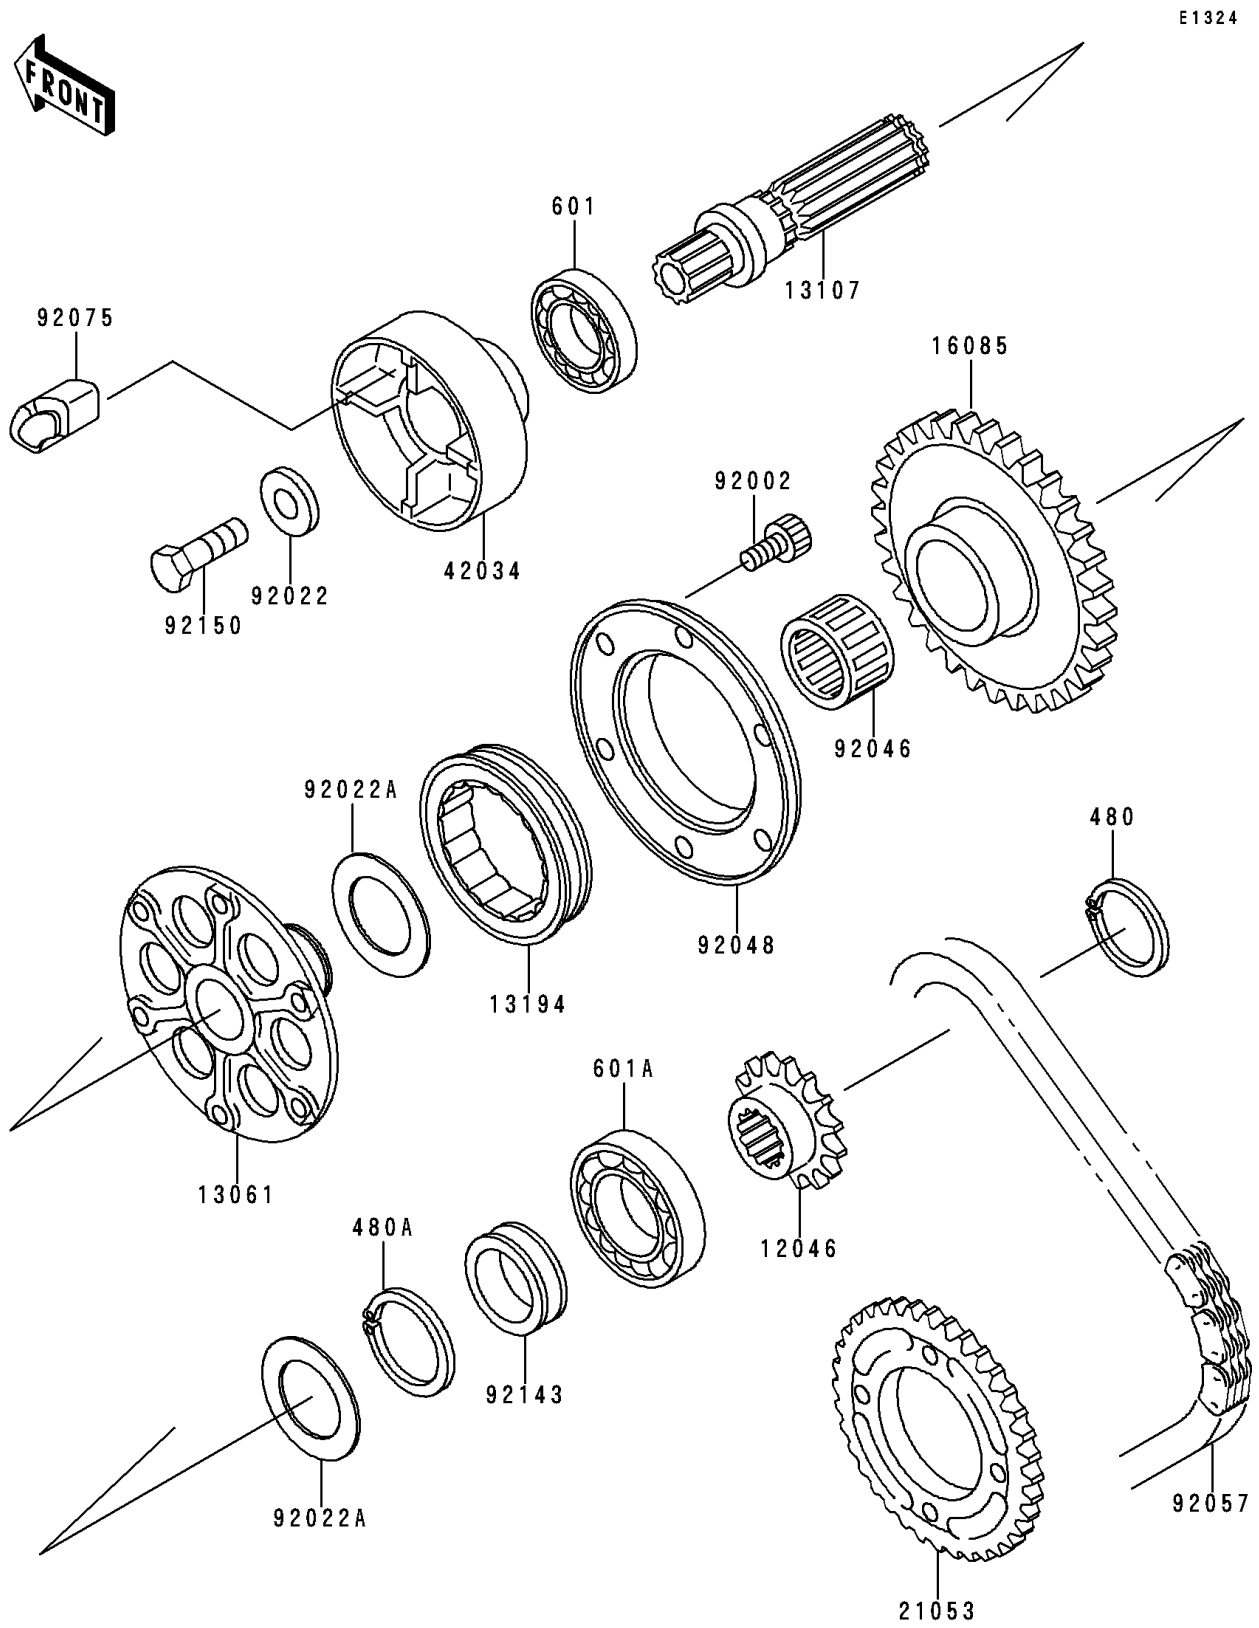

1995 Ninja® ZX™-9R

PARTS DIAGRAM

Generator Shaft

1995 Ninja® ZX™-9R

PARTS LIST

Generator Shaft

ITEM NAME

PART NUMBER

QUANTITY
