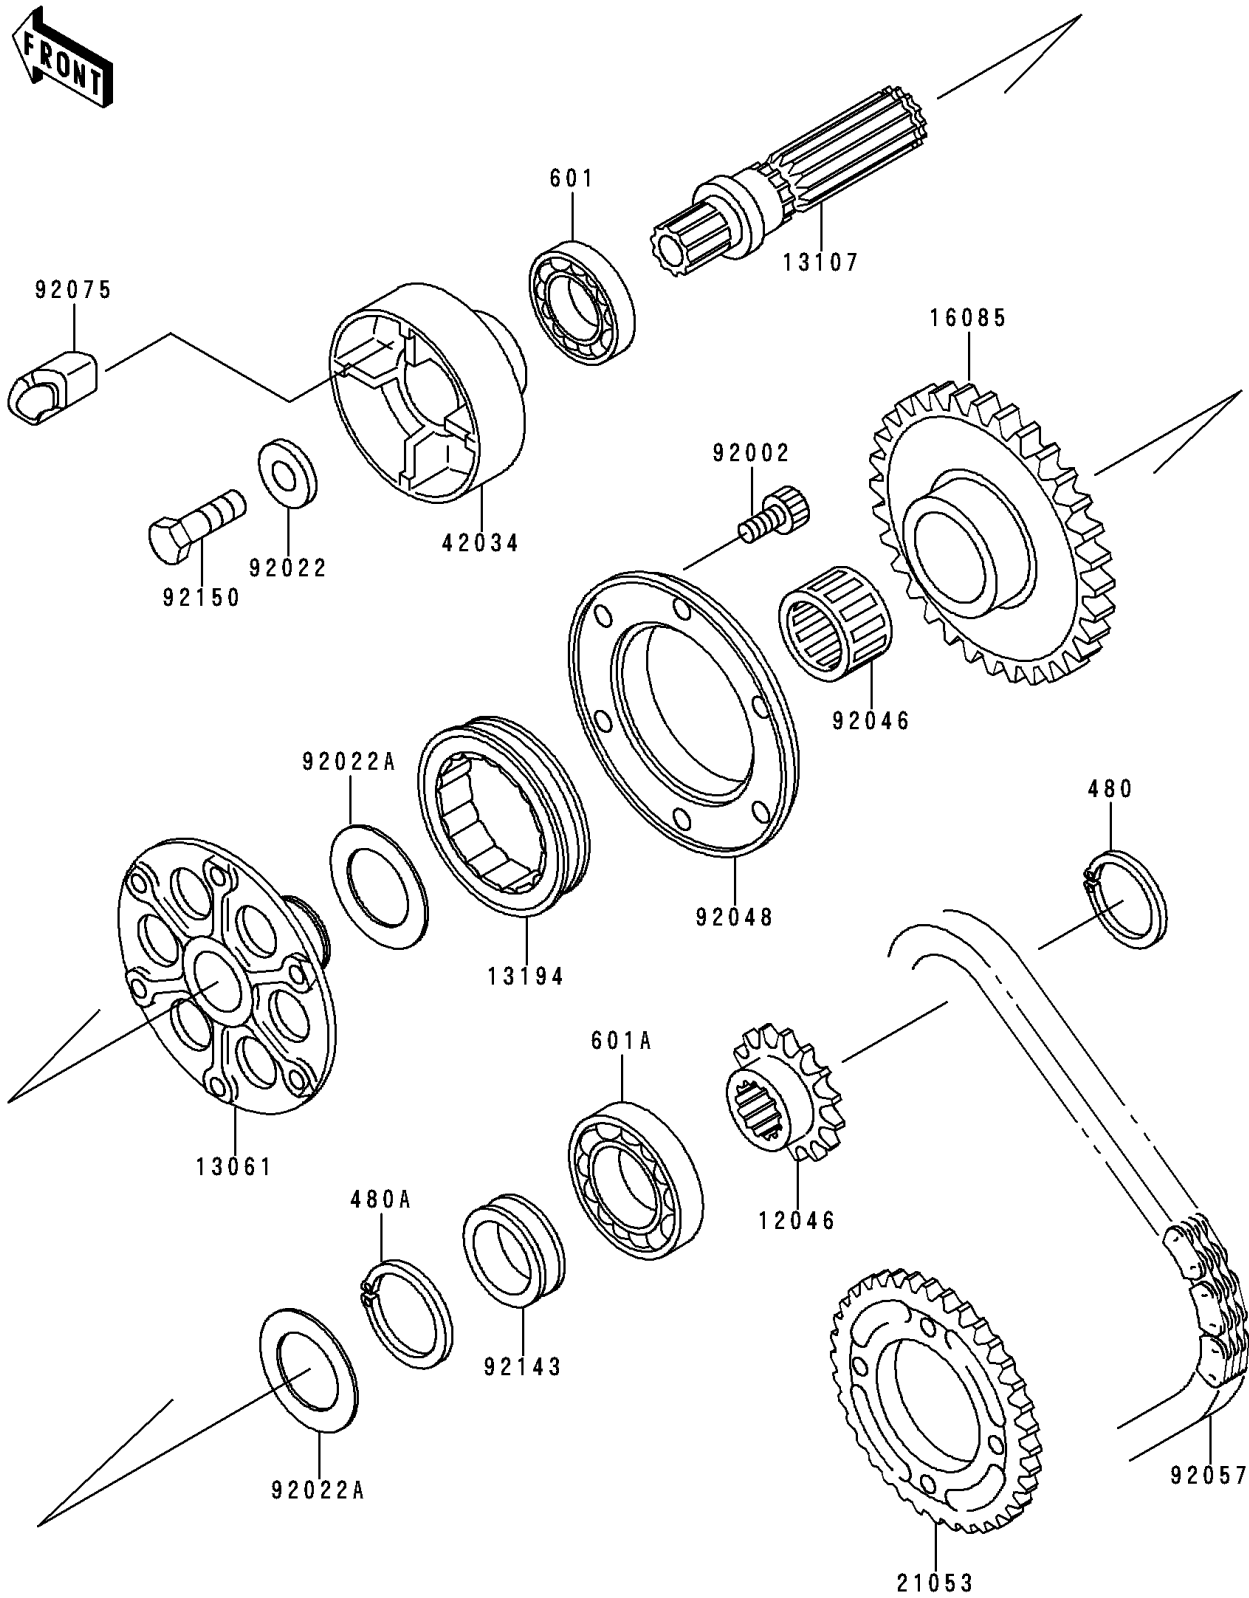

## PARTS DIAGRAM

### Generator Shaft

E1324

## PARTS LIST

### Generator Shaft

**ITEM NAME**

**PART NUMBER**

**QUANTITY**

---