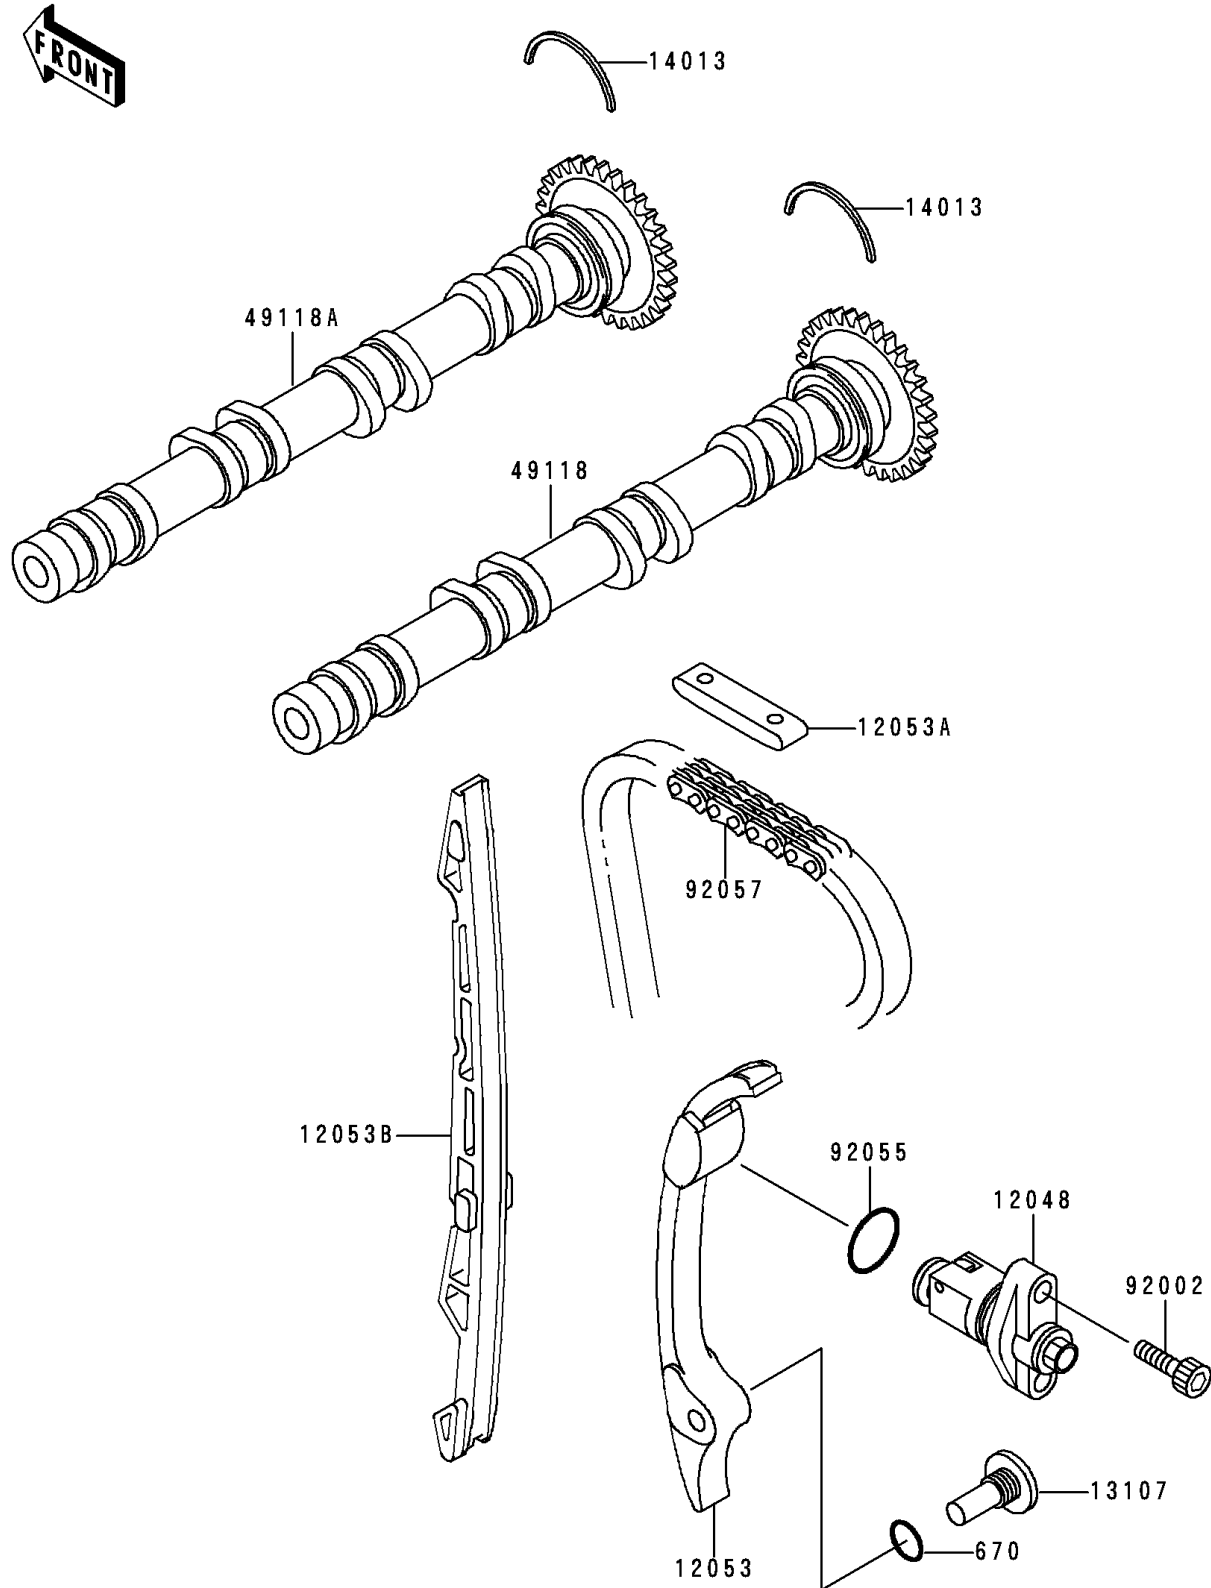

1996 Ninja[®] ZX[™]-9R

PARTS DIAGRAM

Camshaft(s)/Tensioner

E1230

1996 Ninja[®] ZX[™]-9R

PARTS LIST

Camshaft(s)/Tensioner

ITEM NAME

PART NUMBER

QUANTITY
