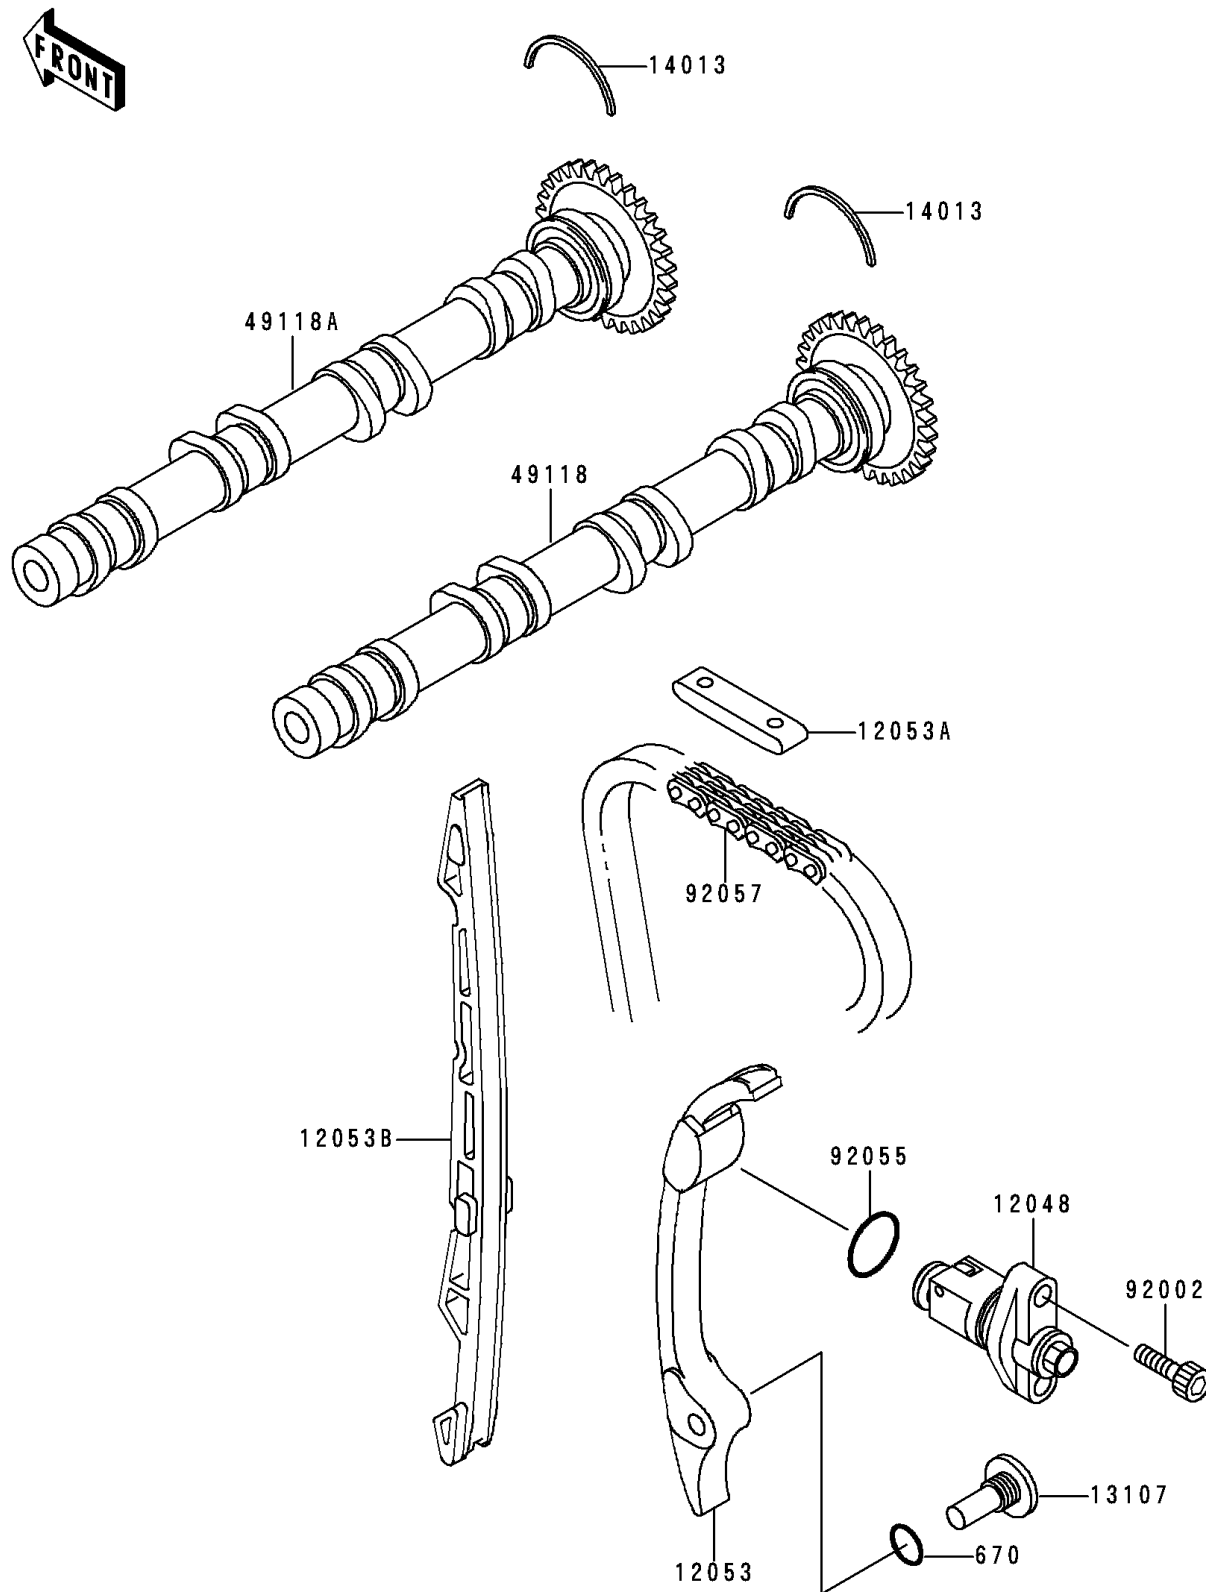

## PARTS DIAGRAM

### Camshaft(s)/Tensioner

**Kawasaki**

Let the Good Times Roll<sup>®</sup>

E1230

## PARTS LIST

### Camshaft(s)/Tensioner

**ITEM NAME**

**PART NUMBER**

**QUANTITY**

---