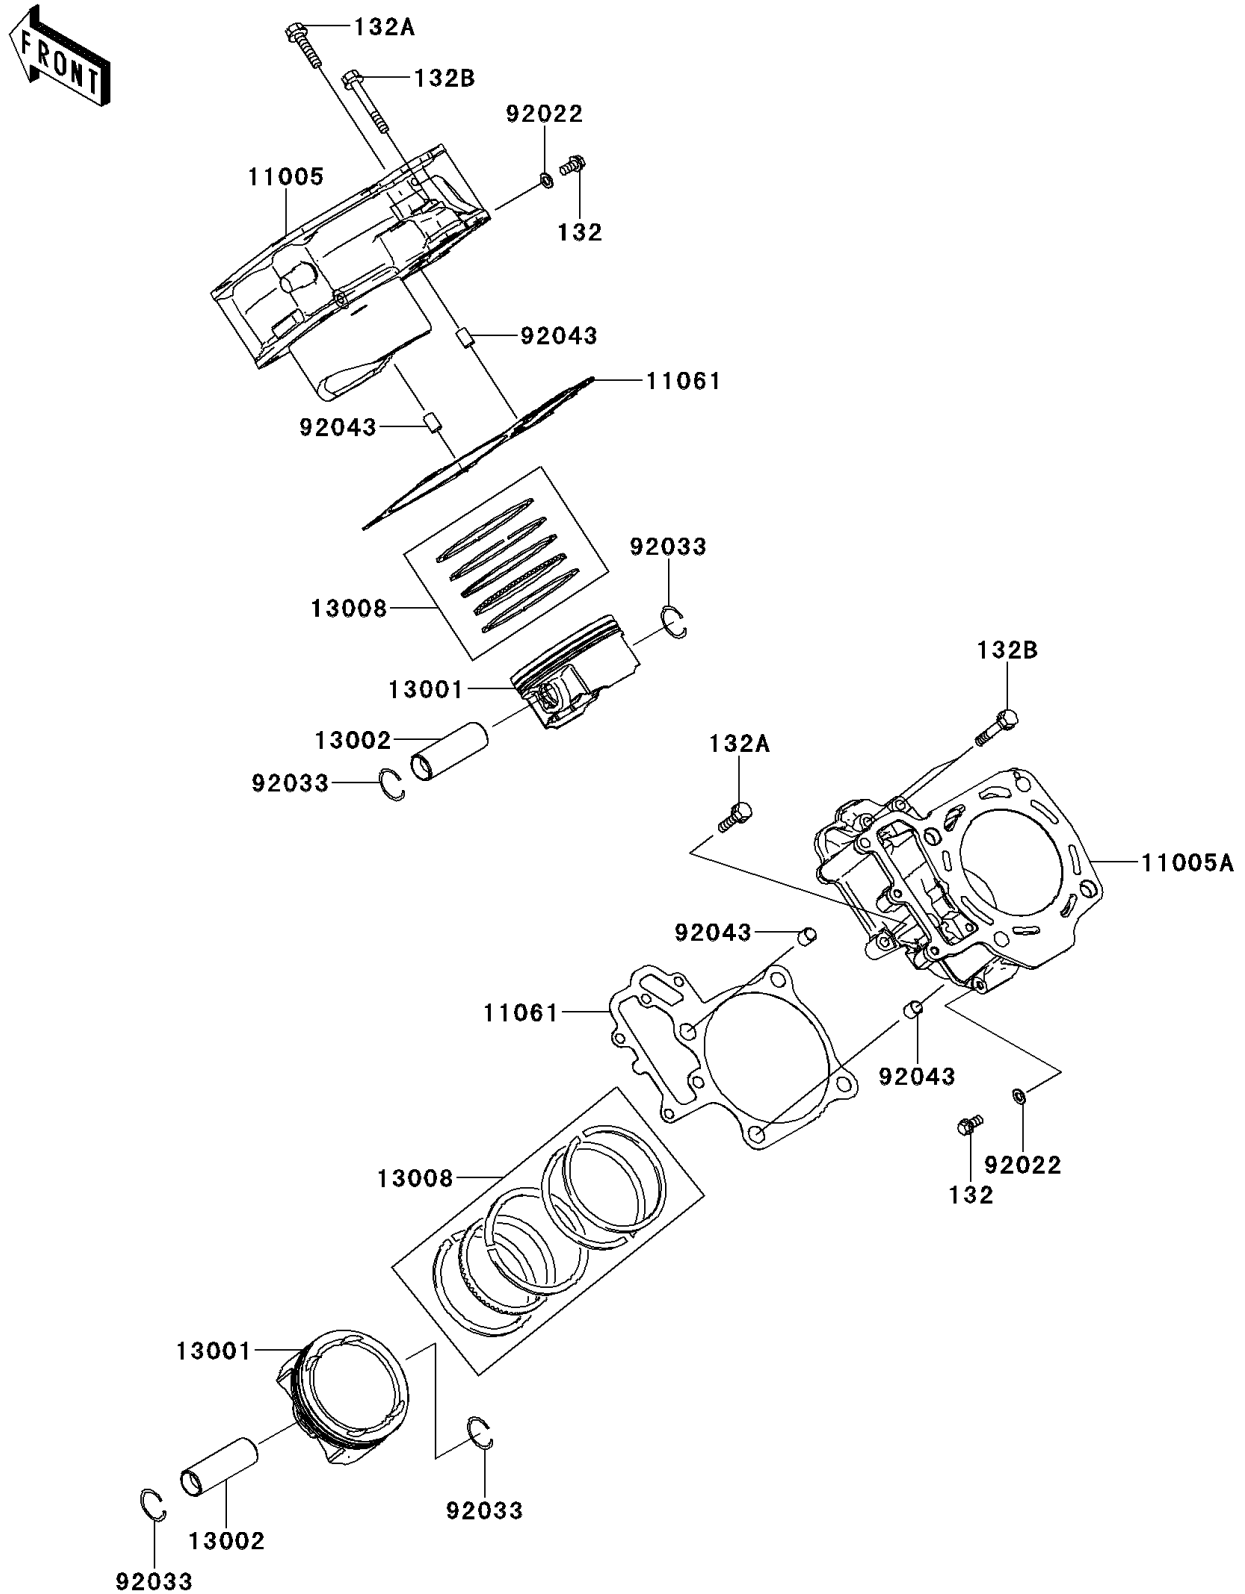

## PARTS DIAGRAM

### Cylinder/Piston(s)

E1120

## PARTS LIST

### Cylinder/Piston(s)

ITEM NAME	PART NUMBER	QUANTITY
CYLINDER-ENGINE,FR (Ref # 11005)	11005-0628	1
CYLINDER-ENGINE,RR (Ref # 11005A)	11005-0629	1
GASKET,CYLINDER BASE (Ref # 11061)	11061-0730	2
PISTON-ENGINE (Ref # 13001)	13001-0740	2
PIN-PISTON (Ref # 13002)	13002-0711	2
RING-SET-PISTON (Ref # 13008)	13008-0042	2
WASHER,6.2X11X1 (Ref # 92022)	92022-304	2
RING-SNAP (Ref # 92033)	92033-1207	4
PIN,10.1X12X14 (Ref # 92043)	92043-4009	4
BOLT-FLANGED-SMALL,6X12 (Ref # 132)	132BA0612	2
BOLT-FLANGED-SMALL,6X30 (Ref # 132A)	132BA0630	2
BOLT-FLANGED-SMALL,6X40 (Ref # 132B)	132BA0640	4