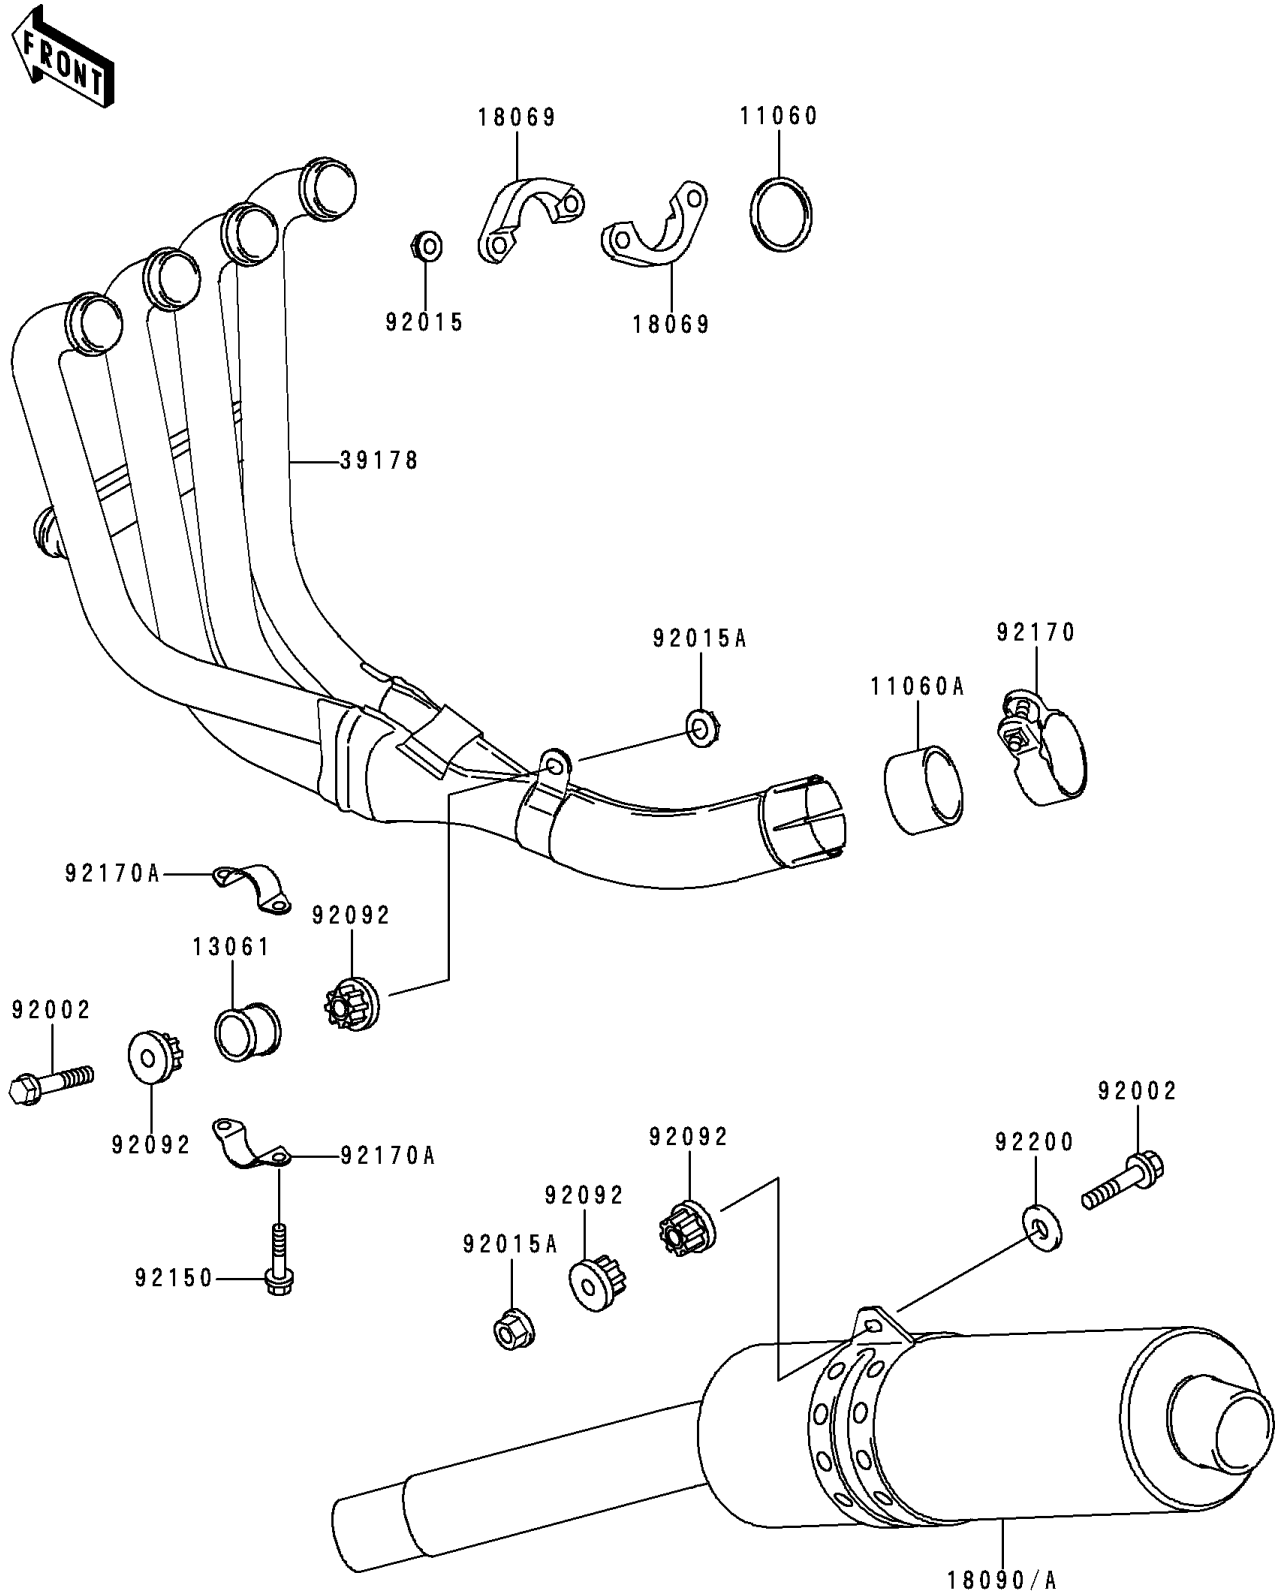

1996 Ninja[®] ZX[™]-9R

PARTS DIAGRAM

Muffler(s)

E1140

1996 Ninja[®] ZX[™]-9R

PARTS LIST

Muffler(s)

ITEM NAME

PART NUMBER

QUANTITY
