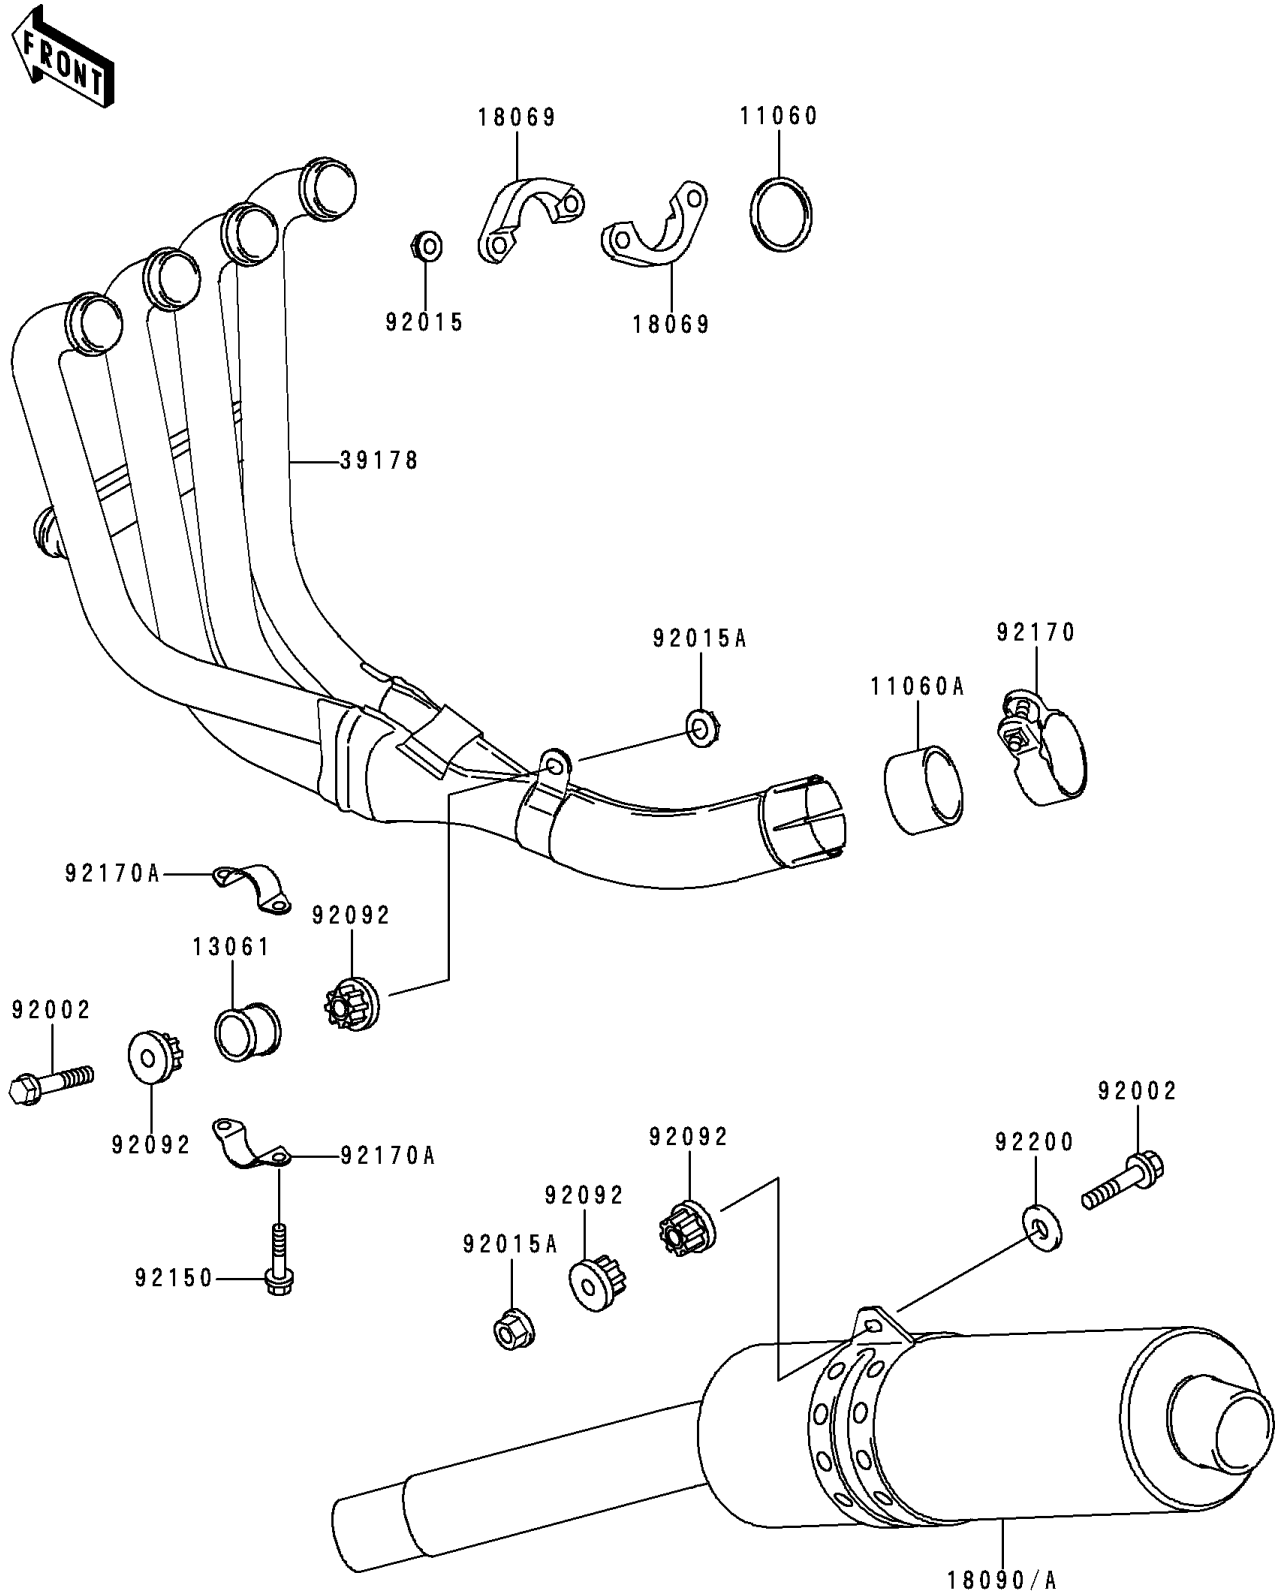

1994 Ninja[®] ZX[™]-9R

PARTS DIAGRAM

Muffler(s)

E1140

1994 Ninja[®] ZX[™]-9R

PARTS LIST

Muffler(s)

ITEM NAME

PART NUMBER

QUANTITY
