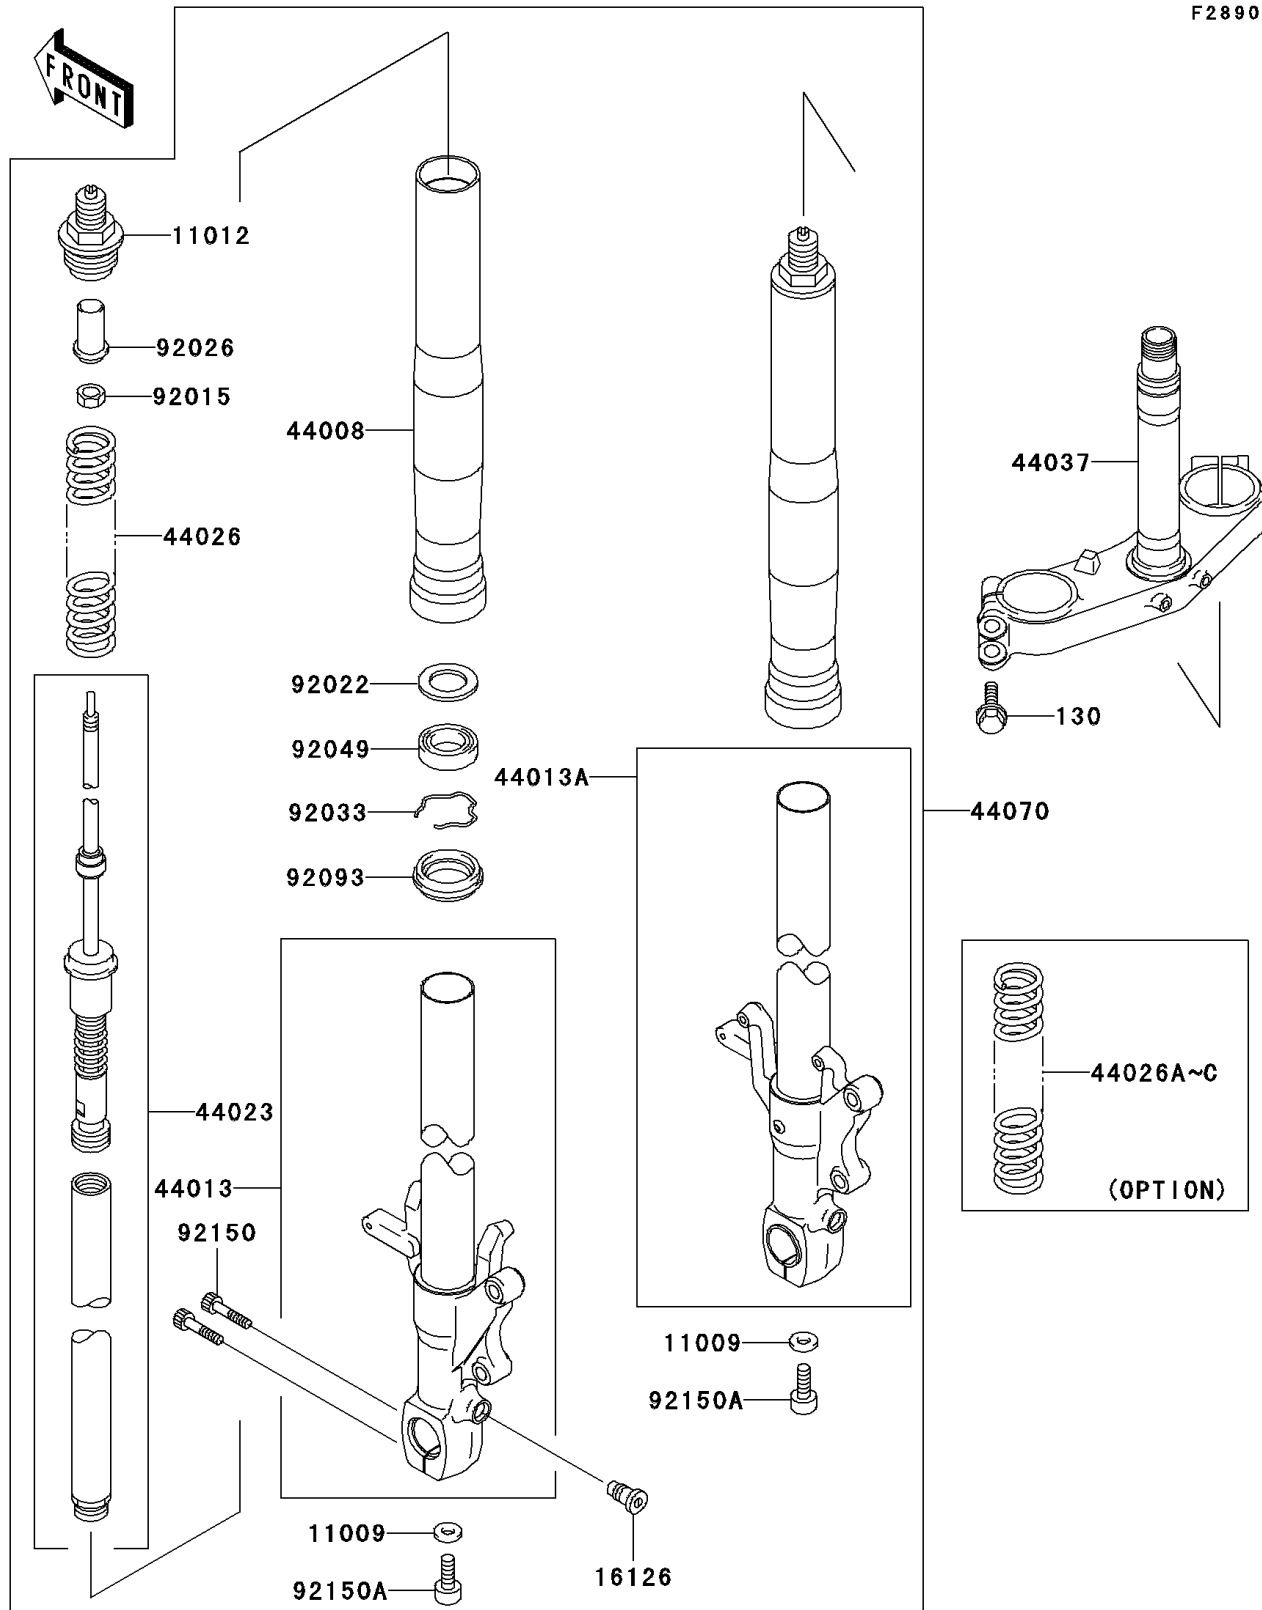

2001 Ninja® ZX™-7R

PARTS DIAGRAM

Optional Parts(ZX-7RR Front Fork)

F2890A

2001 Ninja® ZX™ -7R

PARTS LIST

Optional Parts(ZX-7RR Front Fork)

ITEM NAME

PART NUMBER

QUANTITY
